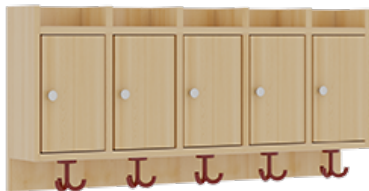

## KOMPLETTGARDEROBE MIT ABLAGEN UND TÜREN

B/T: 100X35 CM, 5 PLÄTZE, SITZHÖHE 26 CM, 2TEILIG OHNE STÜTZE, ABLAGE ZUR WANDMONTAGE, ALUROHR-SCHUHROST MIT TRENNUNGEN

### PRODUKTBESCHREIBUNG

"Alle Sachen - von Kopf bis Fuß - und die persönlichen Gegenstände sollen übersichtlich, verschlossen und funktionell aufbewahrt werden...?!" Unsere Komplettgarderoben sind infolge der Fertigung aus lackierten Stützen- und Bankgestellrahmen, 4x4 cm massiven Buche-Holzstollen sehr robust und dauerhaft. Die geräumigen Fachablagen aus melaminbeschichteter Spanplatte sind mit Türen -Griffknöpfe in chrom matt und rechts angeschlagene Türen- verschlossen, darüber stehen 5 cm hohe Ablagen zur Verfügung. Für die Türfronten kann optional eine vom Korpus abweichende Dekorfarbe gewählt werden. Unter der Fachablage sind in Anzahl der Plätze farbige drehbare Dreifachhaken montiert. Die Sitzfläche besteht ebenfalls aus stabiler melaminbeschichteter Spanplatte, das Dekor ist wählbar. Die Breite und damit die Anzahl der Sitzplätze sind wählbar. Die Garderoben sind 158 cm hoch, die gewünschte Sitzhöhe ist jedoch wählbar. Darunter befindet sich ein Schuhrost aus mit RAL 9006 pulverbeschichteten robusten Aluminiumrohren mit zusätzlichen Fachtrennungen. Die Sitzfläche ist 35 cm tief. Die Garderoben sind für die Gesamthöhe 130 bzw. 158 cm konzipiert, die Ablagen können jedoch in beliebiger funktioneller Höhe montiert werden.