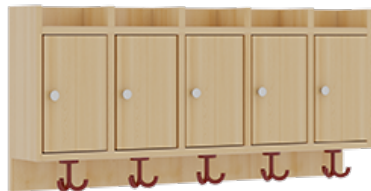

## KOMPLETTGARDEROBE MIT ABLAGEN UND TÜREN

B/T: 100X35 CM, 5 PLÄTZE, SITZHÖHE 26 CM, 2TEILIG OHNE STÜTZE, ABLAGE ZUR WANDMONTAGE, ALUROHR-SCHUHROST MIT TRENNUNGEN

### PRODUKTBESCHREIBUNG

"Alle Sachen - von Kopf bis Fuß - und die persönlichen Gegenstände sollen übersichtlich, verschlossen und funktionell aufbewahrt werden...?!" Unsere Komplettgarderoben sind infolge der Fertigung aus lackierten Stützen- und Bankgestellrahmen, 4x4 cm massiven Buche-Holzstollen sehr robust und dauerhaft. Die geräumigen Fachablagen aus melaminbeschichteter Spanplatte sind mit Türen -Griffknöpfe in Chrommatt und rechts angeschlagene Türen- verschlossen, darüber stehen 5 cm hohe Ablagen zur Verfügung. Für die Türfronten kann optional eine vom Korpus abweichende Dekorfarbe gewählt werden. Unter der Fachablage sind in Anzahl der Plätze farbige drehbare Dreifachhaken montiert. Die Sitzfläche besteht ebenfalls aus stabiler melaminbeschichteter Spanplatte, das Dekor ist wählbar. Die Breite und damit die Anzahl der Sitzplätze sind wählbar. Die Garderoben sind 158 cm hoch, die gewünschte Sitzhöhe ist jedoch wählbar. Darunter befindet sich ein Schuhrost aus mit RAL 9006 pulverbeschichteten robusten Aluminiumrohren mit zusätzlichen Fachtrennungen. Die Sitzfläche ist 35 cm tief. Die Garderoben sind für die Gesamthöhe 130 bzw. 158 cm konzipiert, die Ablagen können jedoch in beliebiger funktioneller Höhe montiert werden.