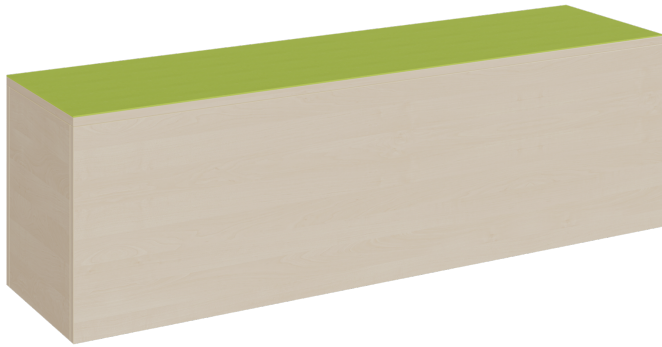

RECHTECK-PODEST RUNDUM GESCHLOSSEN, LINOLEUM-DECKPLATTE

B/H/T: 150X46X40 CM

PRODUKTBESCHREIBUNG

Das rundum geschlossene schmale rechteckige Podest mit seiner linoleumbelegten Oberplatte ist als stabiles Grundmodell die Basis von vielen Podestanlagen oder Podestkombinationen. Die 2 mm - ABS Sicherheitskanten an der Podestplatte aus 19 mm E 1-Feinspanplatte gewährleisten beanspruchungsfähige Bauteilkanten, die den täglichen Beanspruchungen ohne Weiteres standhalten. Die Linoleumoberfläche stellt eine strapazierfähige und pflegeleichte Oberfläche dar, sie ist aus mehreren fröhlichen Farben wählbar. Mit dem Material Linoleum steht eine geräuschkämmende, kratzfeste, abwisch- und desinfizierbare Oberfläche zur Verfügung. Das Dekor des Podestkorpus wird ebenfalls in mehreren Varianten angeboten: bitte wählen Sie bei der Bestellung! Die Grundmaße des Podestes lauten B/T: 150x40 cm, es stehen 4 verschiedene Höhen zur Auswahl. Die Anbindung zu anderen Podestelementen kann über zusätzliche Podestverbinder (unsere Artikel Nr. KLAM) sicher gestellt werden. Die Anbindung zu anderen Podestelementen kann über zusätzliche Podestverbinder (unsere Artikel Nr. KLAM) sicher gestellt werden.

Höhe: 46 cm

Zubehör

EIGENSCHAFTEN

- rechteckige Podestfläche 150x40 cm
- ringsum geschlossenes Podest
- Fertigung aus melaminharzbeschichteter Spanplatte
- wählbares Dekor
- Podestebene mit Linoleumbelag
- Linoleumfarben wählbar
- verschiedene Podesthöhen

Freistehend

Artikelnummer	P3-146	
Breite / Höhe / Tiefe	1500 mm / 460 mm / 400 mm	59.1" / 18.1" / 15.7"
	460 mm	18.1"
Sitzbreite	3000 mm	118.1"
Montageart	Freistehend	
Einsatzbereich	Krippe, Kindergarten, Grundschule	
Eigenschaften	akustisch wirksam	
Material	Linoleum, Melaminplatte	
Form	Rechteckig	