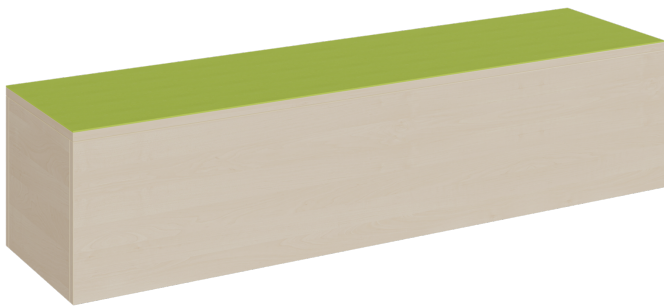

P3-135

PRODUKTDATENBLATT
WWW.MOEBELWERK-NIESKY.DE

RECHTECK-PODEST RUNDUM GESCHLOSSEN, LINOLEUM-DECKPLATTE

B/H/T: 150X35X40 CM

PRODUKTBESCHREIBUNG

Das rundum geschlossene schmale rechteckige Podest mit seiner linoleumbelegten Oberplatte ist als stabiles Grundmodell die Basis von vielen Podestanlagen oder Podestkombinationen. Die 2 mm - ABS Sicherheitskanten an der Podestplatte aus 19 mm E 1-Feinspanplatte gewährleisten beanspruchungsfähige Bauteilkanten, die den täglichen Beanspruchungen ohne Weiteres standhalten. Die Linoleumoberfläche stellt eine strapazierfähige und pflegeleichte Oberfläche dar, sie ist aus mehreren fröhlichen Farben wählbar. Mit dem Material Linoleum steht eine geräuschkämmende, kratzfeste, abwisch- und desinfizierbare Oberfläche zur Verfügung. Das Dekor des Podestkorpus wird ebenfalls in mehreren Varianten angeboten: bitte wählen Sie bei der Bestellung! Die Grundmaße des Podestes lauten B/T: 150x40 cm, es stehen 4 verschiedene Höhen zur Auswahl. Die Anbindung zu anderen Podestelementen kann über zusätzliche Podestverbinder (unsere Artikel Nr. KLAM) sicher gestellt werden. Die Anbindung zu anderen Podestelementen kann über zusätzliche Podestverbinder (unsere Artikel Nr. KLAM) sicher gestellt werden.

Höhe: 35 cm

Zubehör

EIGENSCHAFTEN

- rechteckige Podestfläche 150x40 cm
- ringsum geschlossenes Podest
- Fertigung aus melaminharzbeschichteter Spanplatte
- wählbares Dekor
- Podestebene mit Linoleumbelag
- Linoleumfarben wählbar
- verschiedene Podesthöhen

Freistehend

Artikelnummer	P3-135	
Breite / Höhe / Tiefe	1500 mm / 350 mm / 400 mm	59.1" / 13.8" / 15.7"
Gewicht	26 kg	57.3 lbs
	350 mm	13.8"
Sitzbreite	3000 mm	118.1"
Montageart	Freistehend	
Einsatzbereich	Krippe, Kindergarten, Grundschule	
Eigenschaften	akustisch wirksam	
Material	Linoleum, Melaminplatte	
Form	Rechteckig	