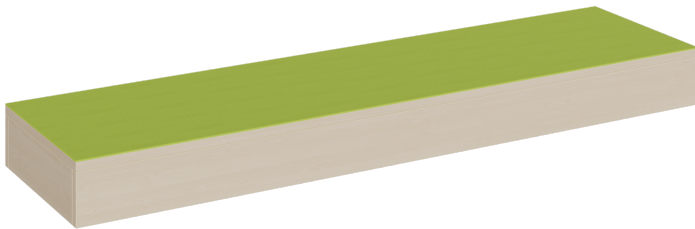

RECHTECK-PODEST RUNDUM GESCHLOSSEN, LINOLEUM-DECKPLATTE

B/H/T: 150X13X40 CM

PRODUKTBESCHREIBUNG

Das rundum geschlossene schmale rechteckige Podest mit seiner linoleumbelegten Oberplatte ist als stabiles Grundmodell die Basis von vielen Podestanlagen oder Podestkombinationen. Die 2 mm - ABS Sicherheitskanten an der Podestplatte aus 19 mm E 1-Feinspanplatte gewährleisten beanspruchungsfähige Bauteilkanten, die den täglichen Beanspruchungen ohne Weiteres standhalten. Die Linoleumoberfläche stellt eine strapazierfähige und pflegeleichte Oberfläche dar, sie ist aus mehreren fröhlichen Farben wählbar. Mit dem Material Linoleum steht eine geräuschkämmende, kratz feste, abwisch- und desinfizierbare Oberfläche zur Verfügung. Das Dekor des Podestkorpus wird ebenfalls in mehreren Varianten angeboten: bitte wählen Sie bei der Bestellung! Die Grundmaße des Podestes lauten B/T: 150x40 cm, es stehen 4 verschiedene Höhen zur Auswahl. Die Anbindung zu anderen Podestelementen kann über zusätzliche Podestverbinder (unsere Artikel Nr. KLAM) sicher gestellt werden. Die Anbindung zu anderen Podestelementen kann über zusätzliche Podestverbinder (unsere Artikel Nr. KLAM) sicher gestellt werden.

Höhe: 13 cm

Zubehör

EIGENSCHAFTEN

- rechteckige Podestfläche 150x40 cm
- ringsum geschlossenes Podest
- Fertigung aus melaminharzbeschichteter Spanplatte
- wählbares Dekor
- Podestebene mit Linoleumbelag
- Linoleumfarben wählbar
- verschiedene Podesthöhen

Freistehend

Artikelnummer	P3-113	
Breite / Höhe / Tiefe	1500 mm / 130 mm / 400 mm	59.1" / 5.1" / 15.7"
Gewicht	12 kg	26.5 lbs
	130 mm	5.1"
Sitzbreite	3000 mm	118.1"
Montageart	Freistehend	
Einsatzbereich	Krippe, Kindergarten, Grundschule	
Eigenschaften	akustisch wirksam	
Material	Linoleum, Melaminplatte	
Form	Rechteckig	