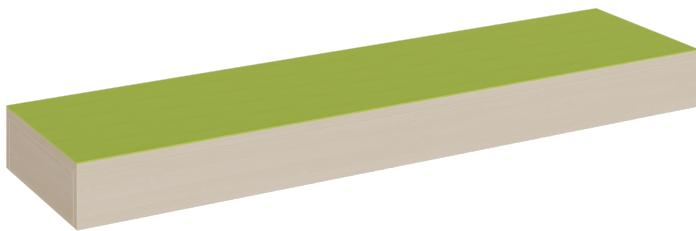

RECHTECK-PODEST RUNDUM GESCHLOSSEN, LINOLEUM-DECKPLATTE

B/H/T: 150X13X40 CM

PRODUKTBESCHREIBUNG

Das rundum geschlossene schmale rechteckige Podest mit seiner linoleumbelegten Oberplatte ist als stabiles Grundmodell die Basis von vielen Podestanlagen oder Podestkombinationen. Die 2 mm - ABS Sicherheitskanten an der Podestplatte aus 19 mm E 1-Feinspanplatte gewährleisten beanspruchungsfähige Bauteilkanten, die den täglichen Beanspruchungen ohne Weiteres standhalten. Die Linoleumbooberfläche stellt eine strapazierfähige und pflegeleichte Oberfläche dar, sie ist aus mehreren fröhlichen Farben wählbar. Mit dem Material Linoleum steht eine geräuschkämmende, kratzfeste, abwisch- und desinfizierbare Oberfläche zur Verfügung. Das Dekor des Podestkorpus wird ebenfalls in mehreren Varianten angeboten: bitte wählen Sie bei der Bestellung! Die Grundmaße des Podestes lauten B/T: 150x40 cm, es stehen 4 verschiedene Höhen zur Auswahl. Die Anbindung zu anderen Podestelementen kann über zusätzliche Podestverbinder (unsere Artikel Nr. KLAM) sicher gestellt werden. Die Anbindung zu anderen Podestelementen kann über zusätzliche Podestverbinder (unsere Artikel Nr. KLAM) sicher gestellt werden.

Höhe: 13 cm

Zubehör

EIGENSCHAFTEN

- rechteckige Podestfläche 150x40 cm
- ringsum geschlossenes Podest
- Fertigung aus melaminharzbeschichteter Spanplatte
- wählbares Dekor
- Podestebene mit Linoleumbelag
- Linoleumfarben wählbar
- verschiedene Podesthöhen

Freistehend

Artikelnummer	P3-113	
Breite / Höhe / Tiefe	1500 mm / 130 mm / 400 mm	59.1" / 5.1" / 15.7"
Gewicht	12 kg	26.5 lbs
	130 mm	5.1"
Sitzbreite	3000 mm	118.1"
Montageart	Freistehend	
Einsatzbereich	Krippe, Kindergarten, Grundschule	
Eigenschaften	akustisch wirksam	
Material	Linoleum, Melaminplatte	
Form	Rechteckig	