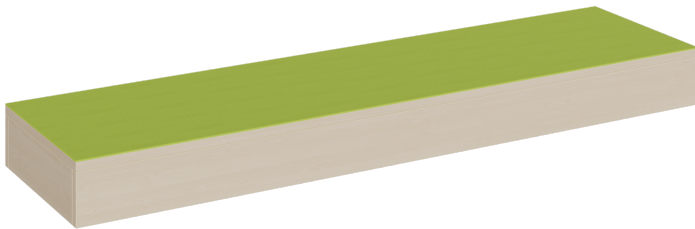

## RECHTECK-PODEST RUNDUM GESCHLOSSEN, LINOLEUM-DECKPLATTE

B/H/T: 150X13X40 CM

### PRODUKTBESCHREIBUNG

Das rundum geschlossene schmale rechteckige Podest mit seiner linoleumbelegten Oberplatte ist als stabiles Grundmodell die Basis von vielen Podestanlagen oder Podestkombinationen. Die 2 mm - ABS Sicherheitskanten an der Podestplatte aus 19 mm E 1-Feinspanplatte gewährleisten beanspruchungsfähige Bauteilkanten, die den täglichen Beanspruchungen ohne Weiteres standhalten. Die Linoleumoberfläche stellt eine strapazierfähige und pflegeleichte Oberfläche dar, sie ist aus mehreren fröhlichen Farben wählbar. Mit dem Material Linoleum steht eine geräuschkämmende, kratzfeste, abwisch- und desinfizierbare Oberfläche zur Verfügung. Das Dekor des Podestkorpus wird ebenfalls in mehreren Varianten angeboten: bitte wählen Sie bei der Bestellung! Die Grundmaße des Podestes lauten B/T: 150x40 cm, es stehen 4 verschiedene Höhen zur Auswahl. Die Anbindung zu anderen Podestelementen kann über zusätzliche Podestverbinder (unsere Artikel Nr. KLAM) sicher gestellt werden. Die Anbindung zu anderen Podestelementen kann über zusätzliche Podestverbinder (unsere Artikel Nr. KLAM) sicher gestellt werden.

### EIGENSCHAFTEN

- rechteckige Podestfläche 150x40 cm
- ringsum geschlossenes Podest
- Fertigung aus melaminharzbeschichteter Spanplatte
- wählbares Dekor
- Podestebene mit Linoleumbelag
- Linoleumfarben wählbar
- verschiedene Podesthöhen

Freistehend

Artikelnummer	P3-113	
Breite / Höhe / Tiefe	1500 mm / 130 mm / 400 mm	59.1" / 5.1" / 15.7"
Gewicht	12 kg	26.5 lbs
	130 mm	5.1"
Sitzbreite	3000 mm	118.1"
Montageart	Freistehend	
Einsatzbereich	Krippe, Kindergarten, Grundschule	
Eigenschaften	akustisch wirksam	
Material	Linoleum, Melaminplatte	
Form	Rechteckig	