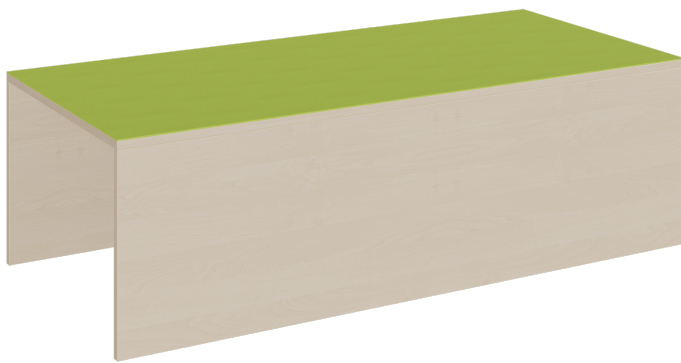

P1-246

PRODUKTDATENBLATT
WWW.MOEBELWERK-NIESKY.DE

RECHTECK-PODEST 2SEITIG OFFEN, LINOLEUM-DECKPLATTE

B/H/T: 150X46X70 CM, ZWEI STIRNSEITEN FÜR ROLLKÄSTEN OFFEN

PRODUKTBESCHREIBUNG

Das 2seitige offene rechteckige Podest mit linoleumbelegter Oberplatte kann in vielen Podestanlagen oder Podestkombinationen jeweils stirnseitig Garagen für 2 Rollkästen bieten. Die 2 mm - ABS Sicherheitskanten an der Podestplatte aus 19 mm E 1-Feinspanplatte gewährleisten beanspruchungsfähige Bauteilkanten, die den täglichen Beanspruchungen ohne Weiteres standhalten. Die Linoleumoberfläche stellt eine strapazierfähige und pflegeleichte Oberfläche dar, sie ist aus mehreren fröhlichen Farben wählbar. Mit dem Material Linoleum steht eine geräuschkämmende, kratzfeste, abwisch- und desinfizierbare Oberfläche zur Verfügung. Das Dekor des Podestkorpus wird ebenfalls in mehreren Varianten angeboten: bitte wählen Sie bei der Bestellung! Die beiden anderen Randbereiche des Podestelementes sind geschlossen.

Die Grundmaße des Podestes lauten B/T: 150x70 cm, es stehen 3 verschiedene Höhen zur Auswahl. Die Anbindung zu anderen Podestelementen kann über zusätzliche Podestverbinder (unsere Artikel Nr. KLAM) sicher gestellt werden.

Höhe: 46 cm

(unsere passenden Rollkästen: PR-246 - bitte separat bestellen!)

EIGENSCHAFTEN

- rechteckige Podestfläche
- 2seitig offenes Podest
- Garagen für 2 Rollkästen gegenüberliegend
- Fertigung aus melaminharzbeschichteter Spanplatte
- wählbares Dekor
- Podestebene mit Linoleumbelag
- Linoleumfarben wählbar
- verschiedene Podesthöhen

Zubehör

Freistehend

Artikelnummer	P1-246	
Breite / Höhe / Tiefe	1500 mm / 460 mm / 700 mm	59.1" / 18.1" / 27.6"
	460 mm	18.1"
Sitzbreite	3000 mm	118.1"
Montageart	Freistehend	
Einsatzbereich	Krippe, Kindergarten, Grundschule	
Eigenschaften	akustisch wirksam	
Material	Linoleum, Melaminplatte	
Form	Rechteckig	