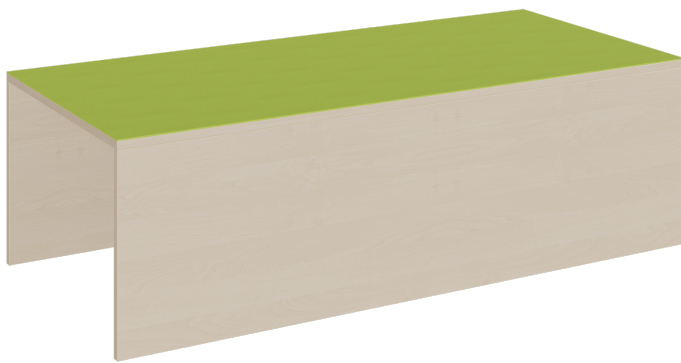

P1-246

PRODUKTDATENBLATT
WWW.MOEBELWERK-NIESKY.DE

RECHTECK-PODEST 2SEITIG OFFEN, LINOLEUM-DECKPLATTE

B/H/T: 150X46X70 CM, ZWEI STIRNSEITEN FÜR ROLLKÄSTEN OFFEN

PRODUKTBESCHREIBUNG

Das 2seitige offene rechteckige Podest mit linoleumbelegter Oberplatte kann in vielen Podestanlagen oder Podestkombinationen jeweils stirnseitig Garagen für 2 Rollkästen bieten. Die 2 mm - ABS Sicherheitskanten an der Podestplatte aus 19 mm E 1-Feinspanplatte gewährleisten beanspruchungsfähige Bauteilkanten, die den täglichen Beanspruchungen ohne Weiteres standhalten. Die Linoleumbooberfläche stellt eine strapazierfähige und pflegeleichte Oberfläche dar, sie ist aus mehreren fröhlichen Farben wählbar. Mit dem Material Linoleum steht eine geräuschkämmende, kratzfeste, abwisch- und desinfizierbare Oberfläche zur Verfügung. Das Dekor des Podestkorpus wird ebenfalls in mehreren Varianten angeboten: bitte wählen Sie bei der Bestellung! Die beiden anderen Randbereiche des Podestelementes sind geschlossen.

Die Grundmaße des Podestes lauten B/T: 150x70 cm, es stehen 3 verschiedene Höhen zur Auswahl. Die Anbindung zu anderen Podestelementen kann über zusätzliche Podestverbinder (unsere Artikel Nr. KLAM) sicher gestellt werden.

Höhe: 46 cm

(unsere passenden Rollkästen: PR-246 - bitte separat bestellen!)

EIGENSCHAFTEN

- rechteckige Podestfläche
- 2seitig offenes Podest
- Garagen für 2 Rollkästen gegenüberliegend
- Fertigung aus melaminharzbeschichteter Spanplatte
- wählbares Dekor
- Podestebene mit Linoleumbelag
- Linoleumfarben wählbar
- verschiedene Podesthöhen

Zubehör

Freistehend

Artikelnummer	P1-246	
Breite / Höhe / Tiefe	1500 mm / 460 mm / 700 mm	59.1" / 18.1" / 27.6"
	460 mm	18.1"
Sitzbreite	3000 mm	118.1"
Montageart	Freistehend	
Einsatzbereich	Krippe, Kindergarten, Grundschule	
Eigenschaften	akustisch wirksam	
Material	Linoleum, Melaminplatte	
Form	Rechteckig	