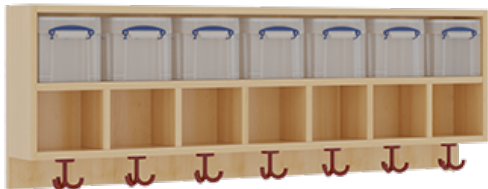

PRODUKTBESCHREIBUNG

"Alle Sachen - von Kopf bis Fuß - und die persönlichen Gegenstände sollen übersichtlich, verschlossen und funktionell aufbewahrt werden...?!" Unsere Komplettgarderoben sind infolge der Fertigung aus lackierten Stützen- und Bankgestellrahmen, 4x4 cm massiven Buche-Holzstollen sehr robust und dauerhaft. In den doppelten Fachablagen aus melaminbeschichteter Spanplatte stehen oben Boxen mit Deckel, darunter steht ein 15 cm hohes Fach zur Verfügung. Unter der Fachablage sind in Anzahl der Plätze farbige drehbare Dreifachhaken montiert. Die Sitzfläche besteht ebenfalls aus stabiler melaminbeschichteter Spanplatte, das Dekor ist wählbar. Die Breite und damit die Anzahl der Sitzplätze sind wählbar. Die Garderoben sind für die Gesamthöhe 158 cm konzipiert, die Ablagen können jedoch in beliebiger funktioneller Höhe montiert werden. Die gewünschte Sitzhöhe ist immer wählbar. Darunter befindet sich ein Schuhrost aus mit RAL 9006 pulverbeschichteten robusten Aluminiumrohren. Die Sitzfläche ist 35 cm tief. Komplettgarderoben können als harmonische Abschlussblenden zusätzliche Seitenwangen erhalten. Bei Aufstellung ohne Wandbefestigung ist die Verwendung raum- und situationsbedingt erforderlich und muss mit dem Lieferanten abgestimmt werden. Je nach Anordnung können Seitenwangen als Art.-Nr. 117 W3 L, 117 W3 R, 117 W3 M, 117 W3 D separat bestellt werden. Die Garderobe ist sicher an einer entsprechend tragfähigen Wand oder anderen Garderoben zu montieren. Die Montage an der richtigen Stelle können sowohl der Hausmeister oder aber unsere Mitarbeiter bei der Anlieferung ausführen, bitten entscheiden Sie dieses bei der Bestellung. Die Montagehöhe der Ablage richtet sich nach dem Alter der kleinen Nutzer.