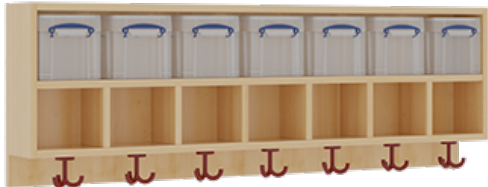

PRODUKTBEschREIBUNG

"Alle Sachen - von Kopf bis Fuß - und die persönlichen Gegenstände sollen übersichtlich, verschlossen und funktionell aufbewahrt werden...?!" Unsere Komplettgarderoben sind infolge der Fertigung aus lackierten Stützen- und Bankgestellrahmen, 4x4 cm massiven Buche-Holzstollen sehr robust und dauerhaft. In den doppelten Fachablagen aus melaminbeschichteter Spanplatte stehen oben Boxen mit Deckel, darunter steht ein 15 cm hohes Fach zur Verfügung. Unter der Fachablage sind in Anzahl der Plätze farbige drehbare Dreifachhaken montiert. Die Sitzfläche besteht ebenfalls aus stabiler melaminbeschichteter Spanplatte, das Dekor ist wählbar. Die Breite und damit die Anzahl der Sitzplätze sind wählbar. Die Garderoben sind für die Gesamthöhe 158 cm konzipiert, die Ablagen können jedoch in beliebiger funktioneller Höhe montiert werden. Die gewünschte Sitzhöhe ist immer wählbar. Darunter befindet sich ein Schuhrost aus mit RAL 9006 pulverbeschichteten robusten Aluminiumrohren. Die Sitzfläche ist 35 cm tief. Komplettgarderoben können als harmonische Abschlussblenden zusätzliche Seitenwangen erhalten. Bei Aufstellung ohne Wandbefestigung ist die Verwendung raum- und situationsbedingt erforderlich und muss mit dem Lieferanten abgestimmt werden. Je nach Anordnung können Seitenwangen als Art.-Nr. 117 W3 L, 117 W3 R, 117 W3 M, 117 W3 D separat bestellt werden. Die Garderobe ist sicher an einer entsprechend tragfähigen Wand oder anderen Garderoben zu montieren. Die Montage an der richtigen Stelle können sowohl der Hausmeister oder aber unsere Mitarbeiter bei der Anlieferung ausführen, bitten entscheiden Sie dieses bei der Bestellung. Die Montagehöhe der Ablage richtet sich nach dem Alter der kleinen Nutzer.