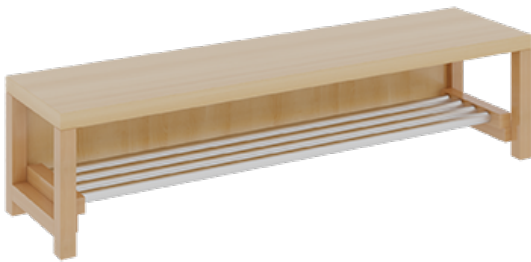

PRODUKTBESCHREIBUNG

"Alle Sachen - von Kopf bis Fuß - und die persönlichen Gegenstände sollen übersichtlich, verschlossen und funktionell aufbewahrt werden...?!" Unsere Komplettgarderoben sind infolge der Fertigung aus lackierten Stützen- und Bankgestellrahmen, 4x4 cm massiven Buche-Holzstollen sehr robust und dauerhaft. In den doppelten Fachablagen aus melaminbeschichteter Spanplatte stehen oben Boxen mit Deckel, darunter steht ein 15 cm hohes Fach zur Verfügung. Unter der Fachablage sind in Anzahl der Plätze farbige drehbare Dreifachhaken montiert. Die Sitzfläche besteht ebenfalls aus stabiler melaminbeschichteter Spanplatte, das Dekor ist wählbar. Die Breite und damit die Anzahl der Sitzplätze sind wählbar. Die Garderoben sind für die Gesamthöhe 158 cm konzipiert, die Ablagen können jedoch in beliebiger funktioneller Höhe montiert werden. Die gewünschte Sitzhöhe ist immer wählbar. Darunter befindet sich ein Schuhrost aus mit RAL 9006 pulverbeschichteten robusten Aluminiumrohren. Die Sitzfläche ist 35 cm tief. Komplettgarderoben können als harmonische Abschlussblenden zusätzliche Seitenwangen erhalten. Bei Aufstellung ohne Wandbefestigung ist die Verwendung raum- und situationsbedingt erforderlich und muss mit dem Lieferanten abgestimmt werden. Je nach Anordnung können Seitenwangen als Art.-Nr. 117 W3 L, 117 W3 R, 117 W3 M, 117 W3 D separat bestellt werden. Die Garderobe ist sicher an einer entsprechend tragfähigen Wand oder anderen Garderoben zu montieren. Die Montage an der richtigen Stelle können sowohl der Hausmeister oder aber unsere Mitarbeiter bei der Anlieferung ausführen, bitten entscheiden Sie dieses bei der Bestellung. Die Montagehöhe der Ablage richtet sich nach dem Alter der kleinen Nutzer.