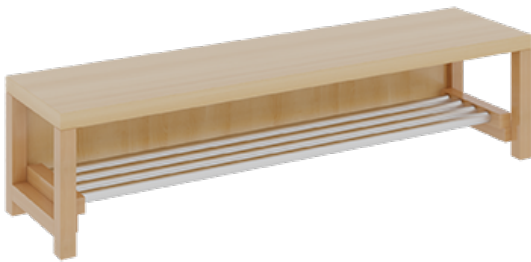

PRODUKTBEschREIBUNG

"Alle Sachen - von Kopf bis Fuß - und die persönlichen Gegenstände sollen übersichtlich, verschlossen und funktionell aufbewahrt werden...?!" Unsere Komplettgarderoben sind infolge der Fertigung aus lackierten Stützen- und Bankgestellrahmen, 4x4 cm massiven Buche-Holzstollen sehr robust und dauerhaft. In den doppelten Fachablagen aus melaminbeschichteter Spanplatte stehen oben Boxen mit Deckel, darunter steht ein 15 cm hohes Fach zur Verfügung. Unter der Fachablage sind in Anzahl der Plätze farbige drehbare Dreifachhaken montiert. Die Sitzfläche besteht ebenfalls aus stabiler melaminbeschichteter Spanplatte, das Dekor ist wählbar. Die Breite und damit die Anzahl der Sitzplätze sind wählbar. Die Garderoben sind für die Gesamthöhe 158 cm konzipiert, die Ablagen können jedoch in beliebiger funktioneller Höhe montiert werden. Die gewünschte Sitzhöhe ist immer wählbar. Darunter befindet sich ein Schuhrost aus mit RAL 9006 pulverbeschichteten robusten Aluminiumrohren. Die Sitzfläche ist 35 cm tief. Komplettgarderoben können als harmonische Abschlussblenden zusätzliche Seitenwangen erhalten. Bei Aufstellung ohne Wandbefestigung ist die Verwendung raum- und situationsbedingt erforderlich und muss mit dem Lieferanten abgestimmt werden. Je nach Anordnung können Seitenwangen als Art.-Nr. 117 W3 L, 117 W3 R, 117 W3 M, 117 W3 D separat bestellt werden. Die Garderobe ist sicher an einer entsprechend tragfähigen Wand oder anderen Garderoben zu montieren. Die Montage an der richtigen Stelle können sowohl der Hausmeister oder aber unsere Mitarbeiter bei der Anlieferung ausführen, bitten entscheiden Sie dieses bei der Bestellung. Die Montagehöhe der Ablage richtet sich nach dem Alter der kleinen Nutzer.