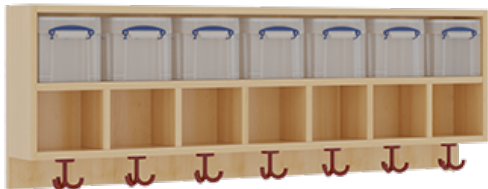

## KOMPLETTGARDEROBE MIT DOPPELTER ABLAGEREIHE INKLUSIVE BOXEN

B/T: 140X35 CM, 7 PLÄTZE, SITZHÖHE 34 CM, 2TEILIG OHNE STÜTZE, ABLAGE ZUR WANDMONTAGE, MIT ALUROHR-SCHUHROST

### PRODUKTBECHREIBUNG

"Alle Sachen - von Kopf bis Fuß - und die persönlichen Gegenstände sollen übersichtlich, verschlossen und funktionell aufbewahrt werden...?!" Unsere Komplettgarderoben sind infolge der Fertigung aus lackierten Stützen- und Bankgestellrahmen, 4x4 cm massiven Buche-Holzstollen sehr robust und dauerhaft. In den doppelten Fachablagen aus melaminbeschichteter Spanplatte stehen oben Boxen mit Deckel, darunter steht ein 15 cm hohes Fach zur Verfügung. Unter der Fachablage sind in Anzahl der Plätze farbige drehbare Dreifachhaken montiert. Die Sitzfläche besteht ebenfalls aus stabiler melaminbeschichteter Spanplatte, das Dekor ist wählbar. Die Breite und damit die Anzahl der Sitzplätze sind wählbar. Die Garderoben sind für die Gesamthöhe 158 cm konzipiert, die Ablagen können jedoch in beliebiger funktioneller Höhe montiert werden. Die gewünschte Sitzhöhe ist immer wählbar. Darunter befindet sich ein Schuhrost aus mit RAL 9006 pulverbeschichteten robusten Aluminiumrohren. Die Sitzfläche ist 35 cm tief. Komplettgarderoben können als harmonische Abschlussblenden zusätzliche Seitenwangen erhalten. Bei Aufstellung ohne Wandbefestigung ist die Verwendung raum- und situationsbedingt erforderlich und muss mit dem Lieferanten abgestimmt werden. Je nach Anordnung können Seitenwangen als Art.-Nr. 117 W3 L, 117 W3 R, 117 W3 M, 117 W3 D separat bestellt werden. Die Garderobe ist sicher an einer entsprechend tragfähigen Wand oder anderen Garderoben zu montieren. Die Montage an der richtigen Stelle können sowohl der Hausmeister oder aber unsere Mitarbeiter bei der Anlieferung ausführen, bitten entscheiden Sie dieses bei der Bestellung. Die Montagehöhe der Ablage richtet sich nach dem Alter der kleinen Nutzer.