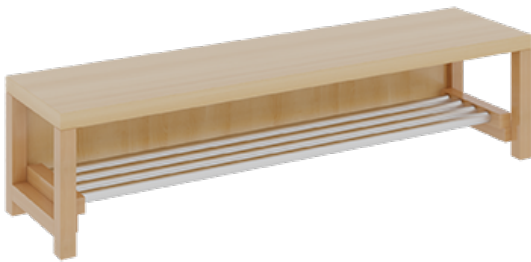

## KOMPLETTGARDEROBE MIT DOPPELTER ABLAGEREIH E INKLUSIVE BOXEN

B/T: 140X35 CM, 7 PLÄTZE, SITZHÖHE 26 CM, 2TEILIG OHNE STÜTZE, ABLAGE ZUR WANDMONTAGE, MIT ALUROHR-SCHUHROST

### PRODUKTBE SCHREIBUNG

"Alle Sachen - von Kopf bis Fuß - und die persönlichen Gegenstände sollen übersichtlich, verschlossen und funktionell aufbewahrt werden...?!" Unsere Komplettgarderoben sind infolge der Fertigung aus lackierten Stützen- und Bankgestellrahmen, 4x4 cm massiven Buche-Holzstollen sehr robust und dauerhaft. In den doppelten Fachablagen aus melaminbeschichteter Spanplatte stehen oben Boxen mit Deckel, darunter steht ein 15 cm hohes Fach zur Verfügung. Unter der Fachablage sind in Anzahl der Plätze farbige drehbare Dreifachhaken montiert. Die Sitzfläche besteht ebenfalls aus stabiler melaminbeschichteter Spanplatte, das Dekor ist wählbar. Die Breite und damit die Anzahl der Sitzplätze sind wählbar. Die Garderoben sind für die Gesamthöhe 158 cm konzipiert, die Ablagen können jedoch in beliebiger funktioneller Höhe montiert werden. Die gewünschte Sitzhöhe ist immer wählbar. Darunter befindet sich ein Schuhrast aus mit RAL 9006 pulverbeschichteten robusten Aluminiumrohren. Die Sitzfläche ist 35 cm tief. Komplettgarderoben können als harmonische Abschlussblenden zusätzliche Seitenwangen erhalten. Bei Aufstellung ohne Wandbefestigung ist die Verwendung raum- und situationsbedingt erforderlich und muss mit dem Lieferanten abgestimmt werden. Je nach Anordnung können Seitenwangen als Art.-Nr. 117 W3 L, 117 W3 R, 117 W3 M, 117 W3 D separat bestellt werden. Die Garderobe ist sicher an einer entsprechend tragfähigen Wand oder anderen Garderoben zu montieren. Die Montage an der richtigen Stelle können sowohl der Hausmeister oder aber unsere Mitarbeiter bei der Anlieferung ausführen, bitten entscheiden Sie dieses bei der Bestellung. Die Montagehöhe der Ablage richtet sich nach dem Alter der kleinen Nutzer.