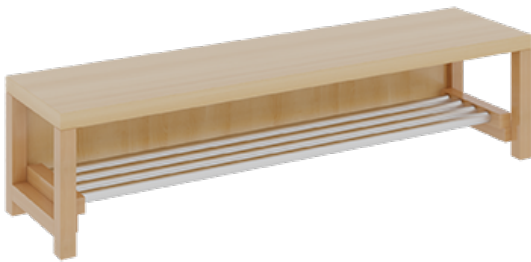

## KOMPLETTGARDEROBE MIT DOPPELTER ABLAGEREIH E INKLUSIVE BOXEN

B/T: 140X35 CM, 7 PLÄTZE, SITZHÖHE 26 CM, 2TEILIG OHNE STÜTZE, ABLAGE ZUR WANDMONTAGE, MIT ALUROHR-SCHUHROST

### PRODUKTBE SCHREIBUNG

"Alle Sachen - von Kopf bis Fuß - und die persönlichen Gegenstände sollen übersichtlich, verschlossen und funktionell aufbewahrt werden...?!" Unsere Komplettgarderoben sind infolge der Fertigung aus lackierten Stützen- und Bankgestellrahmen, 4x4 cm massiven Buche-Holzstollen sehr robust und dauerhaft. In den doppelten Fachablagen aus melaminbeschichteter Spanplatte stehen oben Boxen mit Deckel, darunter steht ein 15 cm hohes Fach zur Verfügung. Unter der Fachablage sind in Anzahl der Plätze farbige drehbare Dreifachhaken montiert. Die Sitzfläche besteht ebenfalls aus stabiler melaminbeschichteter Spanplatte, das Dekor ist wählbar. Die Breite und damit die Anzahl der Sitzplätze sind wählbar. Die Garderoben sind für die Gesamthöhe 158 cm konzipiert, die Ablagen können jedoch in beliebiger funktioneller Höhe montiert werden. Die gewünschte Sitzhöhe ist immer wählbar. Darunter befindet sich ein Schuhrost aus mit RAL 9006 pulverbeschichteten robusten Aluminiumrohren. Die Sitzfläche ist 35 cm tief. Komplettgarderoben können als harmonische Abschlussblenden zusätzliche Seitenwangen erhalten. Bei Aufstellung ohne Wandbefestigung ist die Verwendung raum- und situationsbedingt erforderlich und muss mit dem Lieferanten abgestimmt werden. Je nach Anordnung können Seitenwangen als Art.-Nr. 117 W3 L, 117 W3 R, 117 W3 M, 117 W3 D separat bestellt werden. Die Garderobe ist sicher an einer entsprechend tragfähigen Wand oder anderen Garderoben zu montieren. Die Montage an der richtigen Stelle können sowohl der Hausmeister oder aber unsere Mitarbeiter bei der Anlieferung ausführen, bitten entscheiden Sie dieses bei der Bestellung. Die Montagehöhe der Ablage richtet sich nach dem Alter der kleinen Nutzer.

Breite: 140 cm für 7 Plätze, Sitzhöhe: 26 cm