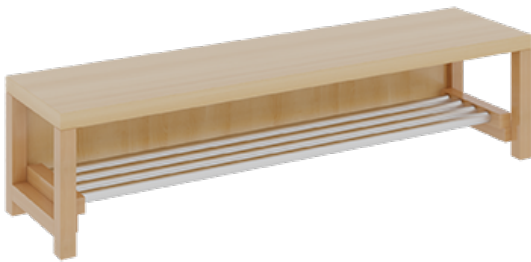

PRODUKTBE SCHREIBUNG

"Alle Sachen - von Kopf bis Fuß - und die persönlichen Gegenstände sollen übersichtlich, verschlossen und funktionell aufbewahrt werden...?!" Unsere Komplettgarderoben sind infolge der Fertigung aus lackierten Stützen- und Bankgestellrahmen, 4x4 cm massiven Buche-Holzstollen sehr robust und dauerhaft. In den doppelten Fachablagen aus melaminbeschichteter Spanplatte stehen oben Boxen mit Deckel, darunter steht ein 15 cm hohes Fach zur Verfügung. Unter der Fachablage sind in Anzahl der Plätze farbige drehbare Dreifachhaken montiert. Die Sitzfläche besteht ebenfalls aus stabiler melaminbeschichteter Spanplatte, das Dekor ist wählbar. Die Breite und damit die Anzahl der Sitzplätze sind wählbar. Die Garderoben sind für die Gesamthöhe 158 cm konzipiert, die Ablagen können jedoch in beliebiger funktioneller Höhe montiert werden. Die gewünschte Sitzhöhe ist immer wählbar. Darunter befindet sich ein Schuhrost aus mit RAL 9006 pulverbeschichteten robusten Aluminiumrohren. Die Sitzfläche ist 35 cm tief. Komplettgarderoben können als harmonische Abschlussblenden zusätzliche Seitenwangen erhalten. Bei Aufstellung ohne Wandbefestigung ist die Verwendung raum- und situationsbedingt erforderlich und muss mit dem Lieferanten abgestimmt werden. Je nach Anordnung können Seitenwangen als Art.-Nr. 117 W3 L, 117 W3 R, 117 W3 M, 117 W3 D separat bestellt werden. Die Garderobe ist sicher an einer entsprechend tragfähigen Wand oder anderen Garderoben zu montieren. Die Montage an der richtigen Stelle können sowohl der Hausmeister oder aber unsere Mitarbeiter bei der Anlieferung ausführen, bitten entscheiden Sie dieses bei der Bestellung. Die Montagehöhe der Ablage richtet sich nach dem Alter der kleinen Nutzer.