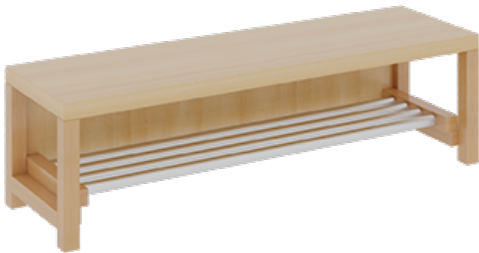

PRODUKTBESCHREIBUNG

"Alle Sachen - von Kopf bis Fuß - und die persönlichen Gegenstände sollen übersichtlich, verschlossen und funktionell aufbewahrt werden...?!" Unsere Komplettgarderoben sind infolge der Fertigung aus lackierten Stützen- und Bankgestellrahmen, 4x4 cm massiven Buche-Holzstollen sehr robust und dauerhaft. In den doppelten Fachablagen aus melaminbeschichteter Spanplatte stehen oben Boxen mit Deckel, darunter steht ein 15 cm hohes Fach zur Verfügung. Unter der Fachablage sind in Anzahl der Plätze farbige drehbare Dreifachhaken montiert. Die Sitzfläche besteht ebenfalls aus stabiler melaminbeschichteter Spanplatte, das Dekor ist wählbar. Die Breite und damit die Anzahl der Sitzplätze sind wählbar. Die Garderoben sind für die Gesamthöhe 158 cm konzipiert, die Ablagen können jedoch in beliebiger funktioneller Höhe montiert werden. Die gewünschte Sitzhöhe ist immer wählbar. Darunter befindet sich ein Schuhrost aus mit RAL 9006 pulverbeschichteten robusten Aluminiumrohren. Die Sitzfläche ist 35 cm tief. Komplettgarderoben können als harmonische Abschlussblenden zusätzliche Seitenwangen erhalten. Bei Aufstellung ohne Wandbefestigung ist die Verwendung raum- und situationsbedingt erforderlich und muss mit dem Lieferanten abgestimmt werden. Je nach Anordnung können Seitenwangen als Art.-Nr. 117 W3 L, 117 W3 R, 117 W3 M, 117 W3 D separat bestellt werden. Die Garderobe ist sicher an einer entsprechend tragfähigen Wand oder anderen Garderoben zu montieren. Die Montage an der richtigen Stelle können sowohl der Hausmeister oder aber unsere Mitarbeiter bei der Anlieferung ausführen, bitten entscheiden Sie dieses bei der Bestellung. Die Montagehöhe der Ablage richtet sich nach dem Alter der kleinen Nutzer.