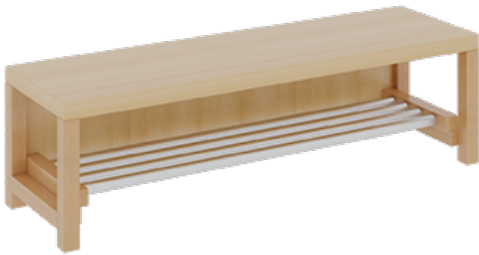

## KOMPLETTGARDEROBE MIT DOPPELTER ABLAGEREIH E INKLUSIVE BOXEN

B/T: 120X35 CM, 6 PLÄTZE, SITZHÖHE 42 CM, 2TEILIG OHNE STÜTZE, ABLAGE ZUR WANDMONTAGE, MIT ALUROHR-SCHUHROST

### PRODUKTBE SCHREIBUNG

"Alle Sachen - von Kopf bis Fuß - und die persönlichen Gegenstände sollen übersichtlich, verschlossen und funktionell aufbewahrt werden...?!" Unsere Komplettgarderoben sind infolge der Fertigung aus lackierten Stützen- und Bankgestellrahmen, 4x4 cm massiven Buche-Holzstollen sehr robust und dauerhaft. In den doppelten Fachablagen aus melaminbeschichteter Spanplatte stehen oben Boxen mit Deckel, darunter steht ein 15 cm hohes Fach zur Verfügung. Unter der Fachablage sind in Anzahl der Plätze farbige drehbare Dreifachhaken montiert. Die Sitzfläche besteht ebenfalls aus stabiler melaminbeschichteter Spanplatte, das Dekor ist wählbar. Die Breite und damit die Anzahl der Sitzplätze sind wählbar. Die Garderoben sind für die Gesamthöhe 158 cm konzipiert, die Ablagen können jedoch in beliebiger funktioneller Höhe montiert werden. Die gewünschte Sitzhöhe ist immer wählbar. Darunter befindet sich ein Schuhrost aus mit RAL 9006 pulverbeschichteten robusten Aluminiumrohren. Die Sitzfläche ist 35 cm tief. Komplettgarderoben können als harmonische Abschlussblenden zusätzliche Seitenwangen erhalten. Bei Aufstellung ohne Wandbefestigung ist die Verwendung raum- und situationsbedingt erforderlich und muss mit dem Lieferanten abgestimmt werden. Je nach Anordnung können Seitenwangen als Art.-Nr. 117 W3 L, 117 W3 R, 117 W3 M, 117 W3 D separat bestellt werden. Die Garderobe ist sicher an einer entsprechend tragfähigen Wand oder anderen Garderoben zu montieren. Die Montage an der richtigen Stelle können sowohl der Hausmeister oder aber unsere Mitarbeiter bei der Anlieferung ausführen, bitten entscheiden Sie dieses bei der Bestellung. Die Montagehöhe der Ablage richtet sich nach dem Alter der kleinen Nutzer.

Breite: 120 cm für 6 Plätze, Sitzhöhe: 42 cm