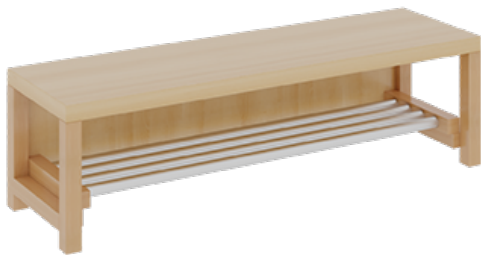

PRODUKTBESCHREIBUNG

"Alle Sachen - von Kopf bis Fuß - und die persönlichen Gegenstände sollen übersichtlich, verschlossen und funktionell aufbewahrt werden...?!" Unsere Komplettgarderoben sind infolge der Fertigung aus lackierten Stützen- und Bankgestellrahmen, 4x4 cm massiven Buche-Holzstollen sehr robust und dauerhaft. In den doppelten Fachablagen aus melaminbeschichteter Spanplatte stehen oben Boxen mit Deckel, darunter steht ein 15 cm hohes Fach zur Verfügung. Unter der Fachablage sind in Anzahl der Plätze farbige drehbare Dreifachhaken montiert. Die Sitzfläche besteht ebenfalls aus stabiler melaminbeschichteter Spanplatte, das Dekor ist wählbar. Die Breite und damit die Anzahl der Sitzplätze sind wählbar. Die Garderoben sind für die Gesamthöhe 158 cm konzipiert, die Ablagen können jedoch in beliebiger funktioneller Höhe montiert werden. Die gewünschte Sitzhöhe ist immer wählbar. Darunter befindet sich ein Schuhrost aus mit RAL 9006 pulverbeschichteten robusten Aluminiumrohren. Die Sitzfläche ist 35 cm tief. Komplettgarderoben können als harmonische Abschlussblenden zusätzliche Seitenwangen erhalten. Bei Aufstellung ohne Wandbefestigung ist die Verwendung raum- und situationsbedingt erforderlich und muss mit dem Lieferanten abgestimmt werden. Je nach Anordnung können Seitenwangen als Art.-Nr. 117 W3 L, 117 W3 R, 117 W3 M, 117 W3 D separat bestellt werden. Die Garderobe ist sicher an einer entsprechend tragfähigen Wand oder anderen Garderoben zu montieren. Die Montage an der richtigen Stelle können sowohl der Hausmeister oder aber unsere Mitarbeiter bei der Anlieferung ausführen, bitten entscheiden Sie dieses bei der Bestellung. Die Montagehöhe der Ablage richtet sich nach dem Alter der kleinen Nutzer.