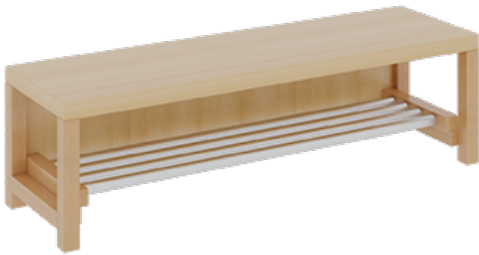

## KOMPLETTGARDEROBE MIT DOPPELTER ABLAGEREIH E INKLUSIVE BOXEN

B/T: 120X35 CM, 6 PLÄTZE, SITZHÖHE 34 CM, 2TEILIG OHNE STÜTZE, ABLAGE ZUR WANDMONTAGE, MIT ALUROHR-SCHUHROST

### PRODUKTBE SCHREIBUNG

"Alle Sachen - von Kopf bis Fuß - und die persönlichen Gegenstände sollen übersichtlich, verschlossen und funktionell aufbewahrt werden...?!" Unsere Komplettgarderoben sind infolge der Fertigung aus lackierten Stützen- und Bankgestellrahmen, 4x4 cm massiven Buche-Holzstollen sehr robust und dauerhaft. In den doppelten Fachablagen aus melaminbeschichteter Spanplatte stehen oben Boxen mit Deckel, darunter steht ein 15 cm hohes Fach zur Verfügung. Unter der Fachablage sind in Anzahl der Plätze farbige drehbare Dreifachhaken montiert. Die Sitzfläche besteht ebenfalls aus stabiler melaminbeschichteter Spanplatte, das Dekor ist wählbar. Die Breite und damit die Anzahl der Sitzplätze sind wählbar. Die Garderoben sind für die Gesamthöhe 158 cm konzipiert, die Ablagen können jedoch in beliebiger funktioneller Höhe montiert werden. Die gewünschte Sitzhöhe ist immer wählbar. Darunter befindet sich ein Schuhrost aus mit RAL 9006 pulverbeschichteten robusten Aluminiumrohren. Die Sitzfläche ist 35 cm tief. Komplettgarderoben können als harmonische Abschlussblenden zusätzliche Seitenwangen erhalten. Bei Aufstellung ohne Wandbefestigung ist die Verwendung raum- und situationsbedingt erforderlich und muss mit dem Lieferanten abgestimmt werden. Je nach Anordnung können Seitenwangen als Art.-Nr. 117 W3 L, 117 W3 R, 117 W3 M, 117 W3 D separat bestellt werden. Die Garderobe ist sicher an einer entsprechend tragfähigen Wand oder anderen Garderoben zu montieren. Die Montage an der richtigen Stelle können sowohl der Hausmeister oder aber unsere Mitarbeiter bei der Anlieferung ausführen, bitten entscheiden Sie dieses bei der Bestellung. Die Montagehöhe der Ablage richtet sich nach dem Alter der kleinen Nutzer.

Breite: 120 cm für 6 Plätze, Sitzhöhe: 34 cm