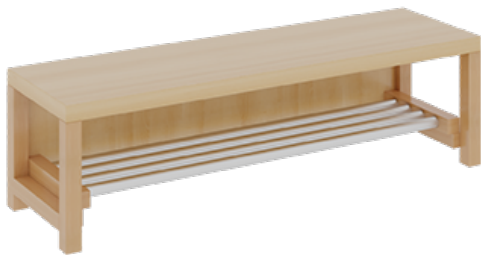

PRODUKTBE SCHREIBUNG

"Alle Sachen - von Kopf bis Fuß - und die persönlichen Gegenstände sollen übersichtlich, verschlossen und funktionell aufbewahrt werden...?!" Unsere Komplettgarderoben sind infolge der Fertigung aus lackierten Stützen- und Bankgestellrahmen, 4x4 cm massiven Buche-Holzstollen sehr robust und dauerhaft. In den doppelten Fachablagen aus melaminbeschichteter Spanplatte stehen oben Boxen mit Deckel, darunter steht ein 15 cm hohes Fach zur Verfügung. Unter der Fachablage sind in Anzahl der Plätze farbige drehbare Dreifachhaken montiert. Die Sitzfläche besteht ebenfalls aus stabiler melaminbeschichteter Spanplatte, das Dekor ist wählbar. Die Breite und damit die Anzahl der Sitzplätze sind wählbar. Die Garderoben sind für die Gesamthöhe 158 cm konzipiert, die Ablagen können jedoch in beliebiger funktioneller Höhe montiert werden. Die gewünschte Sitzhöhe ist immer wählbar. Darunter befindet sich ein Schuhrost aus mit RAL 9006 pulverbeschichteten robusten Aluminiumrohren. Die Sitzfläche ist 35 cm tief. Komplettgarderoben können als harmonische Abschlussblenden zusätzliche Seitenwangen erhalten. Bei Aufstellung ohne Wandbefestigung ist die Verwendung raum- und situationsbedingt erforderlich und muss mit dem Lieferanten abgestimmt werden. Je nach Anordnung können Seitenwangen als Art.-Nr. 117 W3 L, 117 W3 R, 117 W3 M, 117 W3 D separat bestellt werden. Die Garderobe ist sicher an einer entsprechend tragfähigen Wand oder anderen Garderoben zu montieren. Die Montage an der richtigen Stelle können sowohl der Hausmeister oder aber unsere Mitarbeiter bei der Anlieferung ausführen, bitten entscheiden Sie dieses bei der Bestellung. Die Montagehöhe der Ablage richtet sich nach dem Alter der kleinen Nutzer.