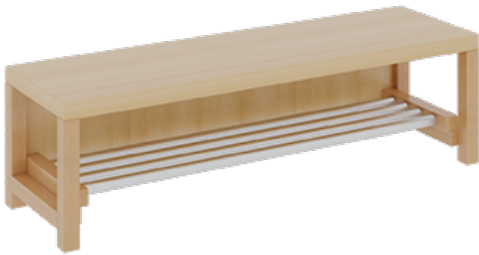

PRODUKTBE SCHREIBUNG

"Alle Sachen - von Kopf bis Fuß - und die persönlichen Gegenstände sollen übersichtlich, verschlossen und funktionell aufbewahrt werden...?!" Unsere Komplettgarderoben sind infolge der Fertigung aus lackierten Stützen- und Bankgestellrahmen, 4x4 cm massiven Buche-Holzstollen sehr robust und dauerhaft. In den doppelten Fachablagen aus melaminbeschichteter Spanplatte stehen oben Boxen mit Deckel, darunter steht ein 15 cm hohes Fach zur Verfügung. Unter der Fachablage sind in Anzahl der Plätze farbige drehbare Dreifachhaken montiert. Die Sitzfläche besteht ebenfalls aus stabiler melaminbeschichteter Spanplatte, das Dekor ist wählbar. Die Breite und damit die Anzahl der Sitzplätze sind wählbar. Die Garderoben sind für die Gesamthöhe 158 cm konzipiert, die Ablagen können jedoch in beliebiger funktioneller Höhe montiert werden. Die gewünschte Sitzhöhe ist immer wählbar. Darunter befindet sich ein Schuhrost aus mit RAL 9006 pulverbeschichteten robusten Aluminiumrohren. Die Sitzfläche ist 35 cm tief. Komplettgarderoben können als harmonische Abschlussblenden zusätzliche Seitenwangen erhalten. Bei Aufstellung ohne Wandbefestigung ist die Verwendung raum- und situationsbedingt erforderlich und muss mit dem Lieferanten abgestimmt werden. Je nach Anordnung können Seitenwangen als Art.-Nr. 117 W3 L, 117 W3 R, 117 W3 M, 117 W3 D separat bestellt werden. Die Garderobe ist sicher an einer entsprechend tragfähigen Wand oder anderen Garderoben zu montieren. Die Montage an der richtigen Stelle können sowohl der Hausmeister oder aber unsere Mitarbeiter bei der Anlieferung ausführen, bitten entscheiden Sie dieses bei der Bestellung. Die Montagehöhe der Ablage richtet sich nach dem Alter der kleinen Nutzer.