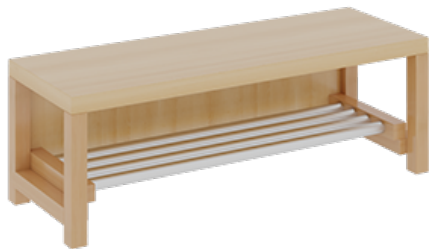

PRODUKTBESCHREIBUNG

"Alle Sachen - von Kopf bis Fuß - und die persönlichen Gegenstände sollen übersichtlich, verschlossen und funktionell aufbewahrt werden...?!" Unsere Komplettgarderoben sind infolge der Fertigung aus lackierten Stützen- und Bankgestellrahmen, 4x4 cm massiven Buche-Holzstollen sehr robust und dauerhaft. In den doppelten Fachablagen aus melaminbeschichteter Spanplatte stehen oben Boxen mit Deckel, darunter steht ein 15 cm hohes Fach zur Verfügung. Unter der Fachablage sind in Anzahl der Plätze farbige drehbare Dreifachhaken montiert. Die Sitzfläche besteht ebenfalls aus stabiler melaminbeschichteter Spanplatte, das Dekor ist wählbar. Die Breite und damit die Anzahl der Sitzplätze sind wählbar. Die Garderoben sind für die Gesamthöhe 158 cm konzipiert, die Ablagen können jedoch in beliebiger funktioneller Höhe montiert werden. Die gewünschte Sitzhöhe ist immer wählbar. Darunter befindet sich ein Schuhrost aus mit RAL 9006 pulverbeschichteten robusten Aluminiumrohren. Die Sitzfläche ist 35 cm tief. Komplettgarderoben können als harmonische Abschlussblenden zusätzliche Seitenwangen erhalten. Bei Aufstellung ohne Wandbefestigung ist die Verwendung raum- und situationsbedingt erforderlich und muss mit dem Lieferanten abgestimmt werden. Je nach Anordnung können Seitenwangen als Art.-Nr. 117 W3 L, 117 W3 R, 117 W3 M, 117 W3 D separat bestellt werden. Die Garderobe ist sicher an einer entsprechend tragfähigen Wand oder anderen Garderoben zu montieren. Die Montage an der richtigen Stelle können sowohl der Hausmeister oder aber unsere Mitarbeiter bei der Anlieferung ausführen, bitten entscheiden Sie dieses bei der Bestellung. Die Montagehöhe der Ablage richtet sich nach dem Alter der kleinen Nutzer.