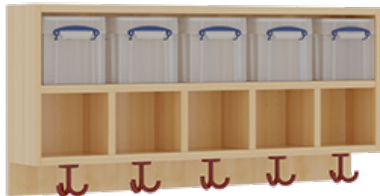

PRODUKTBESCHREIBUNG

"Alle Sachen - von Kopf bis Fuß - und die persönlichen Gegenstände sollen übersichtlich, verschlossen und funktionell aufbewahrt werden...?!" Unsere Komplettgarderoben sind infolge der Fertigung aus lackierten Stützen- und Bankgestellrahmen, 4x4 cm massiven Buche-Holzstollen sehr robust und dauerhaft. In den doppelten Fachablagen aus melaminbeschichteter Spanplatte stehen oben Boxen mit Deckel, darunter steht ein 15 cm hohes Fach zur Verfügung. Unter der Fachablage sind in Anzahl der Plätze farbige drehbare Dreifachhaken montiert. Die Sitzfläche besteht ebenfalls aus stabiler melaminbeschichteter Spanplatte, das Dekor ist wählbar. Die Breite und damit die Anzahl der Sitzplätze sind wählbar. Die Garderoben sind für die Gesamthöhe 158 cm konzipiert, die Ablagen können jedoch in beliebiger funktioneller Höhe montiert werden. Die gewünschte Sitzhöhe ist immer wählbar. Darunter befindet sich ein Schuhrost aus mit RAL 9006 pulverbeschichteten robusten Aluminiumrohren. Die Sitzfläche ist 35 cm tief. Komplettgarderoben können als harmonische Abschlussblenden zusätzliche Seitenwangen erhalten. Bei Aufstellung ohne Wandbefestigung ist die Verwendung raum- und situationsbedingt erforderlich und muss mit dem Lieferanten abgestimmt werden. Je nach Anordnung können Seitenwangen als Art.-Nr. 117 W3 L, 117 W3 R, 117 W3 M, 117 W3 D separat bestellt werden. Die Garderobe ist sicher an einer entsprechend tragfähigen Wand oder anderen Garderoben zu montieren. Die Montage an der richtigen Stelle können sowohl der Hausmeister oder aber unsere Mitarbeiter bei der Anlieferung ausführen, bitten entscheiden Sie dieses bei der Bestellung. Die Montagehöhe der Ablage richtet sich nach dem Alter der kleinen Nutzer.