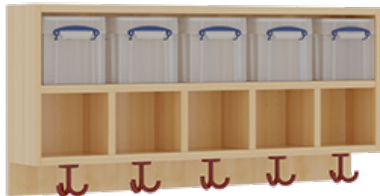

PRODUKTBE SCHREIBUNG

"Alle Sachen - von Kopf bis Fuß - und die persönlichen Gegenstände sollen übersichtlich, verschlossen und funktionell aufbewahrt werden...?!" Unsere Komplettgarderoben sind infolge der Fertigung aus lackierten Stützen- und Bankgestellrahmen, 4x4 cm massiven Buche-Holzstollen sehr robust und dauerhaft. In den doppelten Fachablagen aus melaminbeschichteter Spanplatte stehen oben Boxen mit Deckel, darunter steht ein 15 cm hohes Fach zur Verfügung. Unter der Fachablage sind in Anzahl der Plätze farbige drehbare Dreifachhaken montiert. Die Sitzfläche besteht ebenfalls aus stabiler melaminbeschichteter Spanplatte, das Dekor ist wählbar. Die Breite und damit die Anzahl der Sitzplätze sind wählbar. Die Garderoben sind für die Gesamthöhe 158 cm konzipiert, die Ablagen können jedoch in beliebiger funktioneller Höhe montiert werden. Die gewünschte Sitzhöhe ist immer wählbar. Darunter befindet sich ein Schuhrost aus mit RAL 9006 pulverbeschichteten robusten Aluminiumrohren. Die Sitzfläche ist 35 cm tief. Komplettgarderoben können als harmonische Abschlussblenden zusätzliche Seitenwangen erhalten. Bei Aufstellung ohne Wandbefestigung ist die Verwendung raum- und situationsbedingt erforderlich und muss mit dem Lieferanten abgestimmt werden. Je nach Anordnung können Seitenwangen als Art.-Nr. 117 W3 L, 117 W3 R, 117 W3 M, 117 W3 D separat bestellt werden. Die Garderobe ist sicher an einer entsprechend tragfähigen Wand oder anderen Garderoben zu montieren. Die Montage an der richtigen Stelle können sowohl der Hausmeister oder aber unsere Mitarbeiter bei der Anlieferung ausführen, bitten entscheiden Sie dieses bei der Bestellung. Die Montagehöhe der Ablage richtet sich nach dem Alter der kleinen Nutzer.