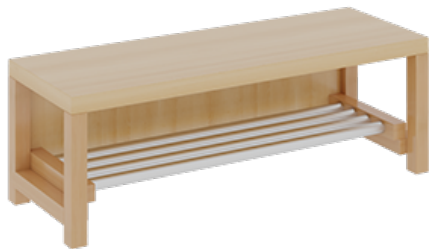

PRODUKTBE SCHREIBUNG

"Alle Sachen - von Kopf bis Fuß - und die persönlichen Gegenstände sollen übersichtlich, verschlossen und funktionell aufbewahrt werden...?!" Unsere Komplettgarderoben sind infolge der Fertigung aus lackierten Stützen- und Bankgestellrahmen, 4x4 cm massiven Buche-Holzstollen sehr robust und dauerhaft. In den doppelten Fachablagen aus melaminbeschichteter Spanplatte stehen oben Boxen mit Deckel, darunter steht ein 15 cm hohes Fach zur Verfügung. Unter der Fachablage sind in Anzahl der Plätze farbige drehbare Dreifachhaken montiert. Die Sitzfläche besteht ebenfalls aus stabiler melaminbeschichteter Spanplatte, das Dekor ist wählbar. Die Breite und damit die Anzahl der Sitzplätze sind wählbar. Die Garderoben sind für die Gesamthöhe 158 cm konzipiert, die Ablagen können jedoch in beliebiger funktioneller Höhe montiert werden. Die gewünschte Sitzhöhe ist immer wählbar. Darunter befindet sich ein Schuhrost aus mit RAL 9006 pulverbeschichteten robusten Aluminiumrohren. Die Sitzfläche ist 35 cm tief. Komplettgarderoben können als harmonische Abschlussblenden zusätzliche Seitenwangen erhalten. Bei Aufstellung ohne Wandbefestigung ist die Verwendung raum- und situationsbedingt erforderlich und muss mit dem Lieferanten abgestimmt werden. Je nach Anordnung können Seitenwangen als Art.-Nr. 117 W3 L, 117 W3 R, 117 W3 M, 117 W3 D separat bestellt werden. Die Garderobe ist sicher an einer entsprechend tragfähigen Wand oder anderen Garderoben zu montieren. Die Montage an der richtigen Stelle können sowohl der Hausmeister oder aber unsere Mitarbeiter bei der Anlieferung ausführen, bitten entscheiden Sie dieses bei der Bestellung. Die Montagehöhe der Ablage richtet sich nach dem Alter der kleinen Nutzer.