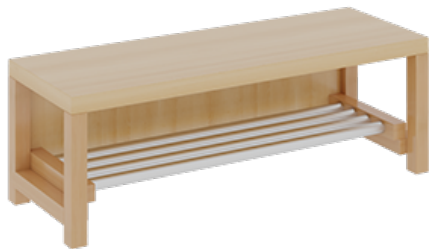

## KOMPLETTGARDEROBE MIT DOPPELTER ABLAGEREIHE INKLUSIVE BOXEN

B/T: 100X35 CM, 5 PLÄTZE, SITZHÖHE 26 CM, 2TEILIG OHNE STÜTZE, ABLAGE ZUR WANDMONTAGE, MIT ALUROHR-SCHUHROST

### PRODUKTBESCHREIBUNG

"Alle Sachen - von Kopf bis Fuß - und die persönlichen Gegenstände sollen übersichtlich, verschlossen und funktionell aufbewahrt werden...?!"  
Unsere Komplettgarderoben sind infolge der Fertigung aus lackierten Stützen- und Bankgestellrahmen, 4x4 cm massiven Buche-Holzstollen sehr robust und dauerhaft. In den doppelten Fachablagen aus melaminbeschichteter Spanplatte stehen oben Boxen mit Deckel, darunter steht ein 15 cm hohes Fach zur Verfügung. Unter der Fachablage sind in Anzahl der Plätze farbige drehbare Dreifachhaken montiert. Die Sitzfläche besteht ebenfalls aus stabiler melaminbeschichteter Spanplatte, das Dekor ist wählbar. Die Breite und damit die Anzahl der Sitzplätze sind wählbar. Die Garderoben sind für die Gesamthöhe 158 cm konzipiert, die Ablagen können jedoch in beliebiger funktioneller Höhe montiert werden. Die gewünschte Sitzhöhe ist immer wählbar. Darunter befindet sich ein Schuhrost aus mit RAL 9006 pulverbeschichteten robusten Aluminiumrohren. Die Sitzfläche ist 35 cm tief. Komplettgarderoben können als harmonische Abschlussblenden zusätzliche Seitenwangen erhalten. Bei Aufstellung ohne Wandbefestigung ist die Verwendung raum- und situationsbedingt erforderlich und muss mit dem Lieferanten abgestimmt werden. Je nach Anordnung können Seitenwangen als Art.-Nr. 117 W3 L, 117 W3 R, 117 W3 M, 117 W3 D separat bestellt werden.  
Die Garderobe ist sicher an einer entsprechend tragfähigen Wand oder anderen Garderoben zu montieren. Die Montage an der richtigen Stelle können sowohl der Hausmeister oder aber unsere Mitarbeiter bei der Anlieferung ausführen, bitten entscheiden Sie dieses bei der Bestellung. Die Montagehöhe der Ablage richtet sich nach dem Alter der kleinen Nutzer.

Breite: 100 cm für 5 Plätze, Sitzhöhe: 26 cm