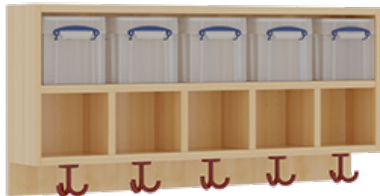

## KOMPLETTGARDEROBE MIT DOPPELTER ABLAGEREIH E INKLUSIVE BOXEN

B/T: 100X35 CM, 5 PLÄTZE, SITZHÖHE 26 CM, 2TEILIG OHNE STÜTZE, ABLAGE ZUR WANDMONTAGE, MIT ALUROHR-SCHUHROST

### PRODUKTBE SCHREIBUNG

"Alle Sachen - von Kopf bis Fuß - und die persönlichen Gegenstände sollen übersichtlich, verschlossen und funktionell aufbewahrt werden...?!" Unsere Komplettgarderoben sind infolge der Fertigung aus lackierten Stützen- und Bankgestellrahmen, 4x4 cm massiven Buche-Holzstollen sehr robust und dauerhaft. In den doppelten Fachablagen aus melaminbeschichteter Spanplatte stehen oben Boxen mit Deckel, darunter steht ein 15 cm hohes Fach zur Verfügung. Unter der Fachablage sind in Anzahl der Plätze farbige drehbare Dreifachhaken montiert. Die Sitzfläche besteht ebenfalls aus stabiler melaminbeschichteter Spanplatte, das Dekor ist wählbar. Die Breite und damit die Anzahl der Sitzplätze sind wählbar. Die Garderoben sind für die Gesamthöhe 158 cm konzipiert, die Ablagen können jedoch in beliebiger funktioneller Höhe montiert werden. Die gewünschte Sitzhöhe ist immer wählbar. Darunter befindet sich ein Schuhrast aus mit RAL 9006 pulverbeschichteten robusten Aluminiumrohren. Die Sitzfläche ist 35 cm tief. Komplettgarderoben können als harmonische Abschlussblenden zusätzliche Seitenwangen erhalten. Bei Aufstellung ohne Wandbefestigung ist die Verwendung raum- und situationsbedingt erforderlich und muss mit dem Lieferanten abgestimmt werden. Je nach Anordnung können Seitenwangen als Art.-Nr. 117 W3 L, 117 W3 R, 117 W3 M, 117 W3 D separat bestellt werden. Die Garderobe ist sicher an einer entsprechend tragfähigen Wand oder anderen Garderoben zu montieren. Die Montage an der richtigen Stelle können sowohl der Hausmeister oder aber unsere Mitarbeiter bei der Anlieferung ausführen, bitten entscheiden Sie dieses bei der Bestellung. Die Montagehöhe der Ablage richtet sich nach dem Alter der kleinen Nutzer.