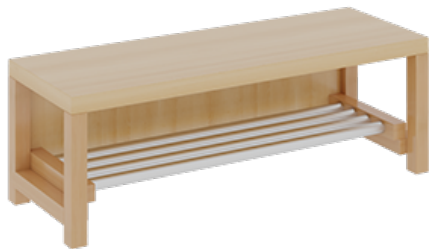

## KOMPLETTGARDEROBE MIT DOPPELTER ABLAGEREIH E INKLUSIVE BOXEN

B/T: 100X35 CM, 5 PLÄTZE, SITZHÖHE 26 CM, 2TEILIG OHNE STÜTZE, ABLAGE ZUR WANDMONTAGE, MIT ALUROHR-SCHUHROST

### PRODUKTBE SCHREIBUNG

"Alle Sachen - von Kopf bis Fuß - und die persönlichen Gegenstände sollen übersichtlich, verschlossen und funktionell aufbewahrt werden...?!" Unsere Komplettgarderoben sind infolge der Fertigung aus lackierten Stützen- und Bankgestellrahmen, 4x4 cm massiven Buche-Holzstollen sehr robust und dauerhaft. In den doppelten Fachablagen aus melaminbeschichteter Spanplatte stehen oben Boxen mit Deckel, darunter steht ein 15 cm hohes Fach zur Verfügung. Unter der Fachablage sind in Anzahl der Plätze farbige drehbare Dreifachhaken montiert. Die Sitzfläche besteht ebenfalls aus stabiler melaminbeschichteter Spanplatte, das Dekor ist wählbar. Die Breite und damit die Anzahl der Sitzplätze sind wählbar. Die Garderoben sind für die Gesamthöhe 158 cm konzipiert, die Ablagen können jedoch in beliebiger funktioneller Höhe montiert werden. Die gewünschte Sitzhöhe ist immer wählbar. Darunter befindet sich ein Schuhrast aus mit RAL 9006 pulverbeschichteten robusten Aluminiumrohren. Die Sitzfläche ist 35 cm tief. Komplettgarderoben können als harmonische Abschlussblenden zusätzliche Seitenwangen erhalten. Bei Aufstellung ohne Wandbefestigung ist die Verwendung raum- und situationsbedingt erforderlich und muss mit dem Lieferanten abgestimmt werden. Je nach Anordnung können Seitenwangen als Art.-Nr. 117 W3 L, 117 W3 R, 117 W3 M, 117 W3 D separat bestellt werden. Die Garderobe ist sicher an einer entsprechend tragfähigen Wand oder anderen Garderoben zu montieren. Die Montage an der richtigen Stelle können sowohl der Hausmeister oder aber unsere Mitarbeiter bei der Anlieferung ausführen, bitten entscheiden Sie dieses bei der Bestellung. Die Montagehöhe der Ablage richtet sich nach dem Alter der kleinen Nutzer.

Breite: 100 cm für 5 Plätze, Sitzhöhe: 26 cm