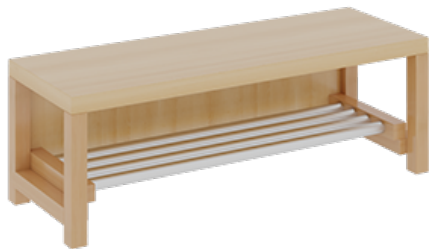

## KOMPLETTGARDEROBE MIT DOPPELTER ABLAGEREIHE INKLUSIVE BOXEN

B/T: 100X35 CM, 5 PLÄTZE, SITZHÖHE 26 CM, 2TEILIG OHNE STÜTZE, ABLAGE ZUR WANDMONTAGE, MIT ALUROHR-SCHUHROST

### PRODUKTBE SCHREIBUNG

"Alle Sachen - von Kopf bis Fuß - und die persönlichen Gegenstände sollen übersichtlich, verschlossen und funktionell aufbewahrt werden...?"! Unsere Komplettgarderoben sind infolge der Fertigung aus lackierten Stützen- und Bankgestellrahmen, 4x4 cm massiven Buche-Holzstollen sehr robust und dauerhaft. In den doppelten Fachablagen aus melaminbeschichteter Spanplatte stehen oben Boxen mit Deckel, darunter steht ein 15 cm hohes Fach zur Verfügung. Unter der Fachablage sind in Anzahl der Plätze farbige drehbare Dreifachhaken montiert. Die Sitzfläche besteht ebenfalls aus stabiler melaminbeschichteter Spanplatte, das Dekor ist wählbar. Die Breite und damit die Anzahl der Sitzplätze sind wählbar. Die Garderoben sind für die Gesamthöhe 158 cm konzipiert, die Ablagen können jedoch in beliebiger funktioneller Höhe montiert werden. Die gewünschte Sitzhöhe ist immer wählbar. Darunter befindet sich ein Schuhrost aus mit RAL 9006 pulverbeschichteten robusten Aluminiumrohren. Die Sitzfläche ist 35 cm tief. Komplettgarderoben können als harmonische Abschlussblenden zusätzliche Seitenwangen erhalten. Bei Aufstellung ohne Wandbefestigung ist die Verwendung raum- und situationsbedingt erforderlich und muss mit dem Lieferanten abgestimmt werden. Je nach Anordnung können Seitenwangen als Art.-Nr. 117 W3 L, 117 W3 R, 117 W3 M, 117 W3 D separat bestellt werden. Die Garderobe ist sicher an einer entsprechend tragfähigen Wand oder anderen Garderoben zu montieren. Die Montage an der richtigen Stelle können sowohl der Hausmeister oder aber unsere Mitarbeiter bei der Anlieferung ausführen, bitten entscheiden Sie dieses bei der Bestellung. Die Montagehöhe der Ablage richtet sich nach dem Alter der kleinen Nutzer.

Breite: 100 cm für 5 Plätze, Sitzhöhe: 26 cm