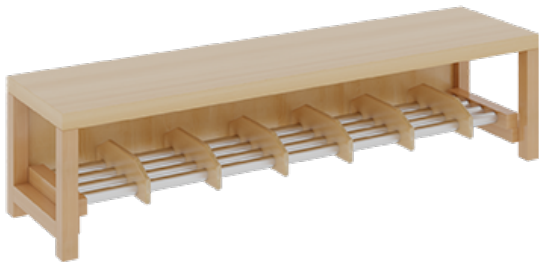

## KOMPLETTGARDEROBE MIT DOPPELTER ABLAGEREIH E INKLUSIVE BOXEN

B/T: 140X35 CM, 7 PLÄTZE, SITZHÖHE 42 CM, 2TEILIG OHNE STÜTZE, ABLAGE ZUR WANDMONTAGE, ALU-ROHR-SCHUHROST MIT TRENNUNGEN

### PRODUKTBESCHREIBUNG

"Alle Sachen - von Kopf bis Fuß - und die persönlichen Gegenstände sollen übersichtlich, verschlossen und funktionell aufbewahrt werden...?"  
Unsere Komplettgarderoben sind infolge der Fertigung aus lackierten Stützen- und Bankgestellrahmen, 4x4 cm massiven Buche-Holzstollen sehr robust und dauerhaft. In den doppelten Fachablagen aus melaminbeschichteter Spanplatte stehen oben Boxen mit Deckel, darunter steht ein 15 cm hohes Fach zur Verfügung. Unter der Fachablage sind in Anzahl der Plätze farbige drehbare Dreifachhaken montiert. Die Sitzfläche besteht ebenfalls aus stabiler melaminbeschichteter Spanplatte, das Dekor ist wählbar. Die Breite und damit die Anzahl der Sitzplätze sind wählbar. Die Garderoben sind für die Gesamthöhe 158 cm konzipiert, die Ablagen können jedoch in beliebiger funktioneller Höhe montiert werden. Die gewünschte Sitzhöhe ist immer wählbar. Darunter befindet sich ein Schuhrost aus mit RAL 9006 pulverbeschichteten robusten Aluminiumrohren. Die Sitzfläche ist 35 cm tief.

Breite: 140 cm für 7 Plätze, Sitzhöhe: 42 cm, Aluminiumrost mit Massivholz-Facheinteilungen für 7 Plätze

### EIGENSCHAFTEN

- Stabile Komplettgarderobe mit Sitzbank
- Doppelte Ablage wandmontiert, mit Mittelwänden
- Fächer
- Oben Ablage mit Boxen und Deckel
- Gestellrahmen aus Massivholz
- 38 mm dicke stabile Sitzfläche
- Schuhrost aus pulverbeschichteten Aluminiumrohren
- Verschiedene Breiten
- Wandmontiert oder auch mit separaten Seitenwangen
- Seitenwangen je nach Notwendigkeit und Anordnung 117 W3(...) bitte separat bestellen!