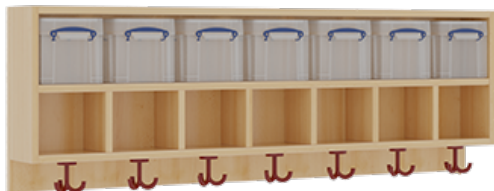

## KOMPLETTGARDEROBE MIT DOPPELTER ABLAGEREIH E INKLUSIVE BOXEN

B/T: 140X35 CM, 7 PLÄTZE, SITZHÖHE 42 CM, 2TEILIG OHNE STÜTZE, ABLAGE ZUR WANDMONTAGE, ALU-ROHR-SCHUHROST MIT TRENNUNGEN

### PRODUKTBESCHREIBUNG

"Alle Sachen - von Kopf bis Fuß - und die persönlichen Gegenstände sollen übersichtlich, verschlossen und funktionell aufbewahrt werden...?"  
Unsere Komplettgarderoben sind infolge der Fertigung aus lackierten Stützen- und Bankgestellrahmen, 4x4 cm massiven Buche-Holzstollen sehr robust und dauerhaft. In den doppelten Fachablagen aus melaminbeschichteter Spanplatte stehen oben Boxen mit Deckel, darunter steht ein 15 cm hohes Fach zur Verfügung. Unter der Fachablage sind in Anzahl der Plätze farbige drehbare Dreifachhaken montiert. Die Sitzfläche besteht ebenfalls aus stabiler melaminbeschichteter Spanplatte, das Dekor ist wählbar. Die Breite und damit die Anzahl der Sitzplätze sind wählbar. Die Garderoben sind für die Gesamthöhe 158 cm konzipiert, die Ablagen können jedoch in beliebiger funktioneller Höhe montiert werden. Die gewünschte Sitzhöhe ist immer wählbar. Darunter befindet sich ein Schuhrost aus mit RAL 9006 pulverbeschichteten robusten Aluminiumrohren. Die Sitzfläche ist 35 cm tief.