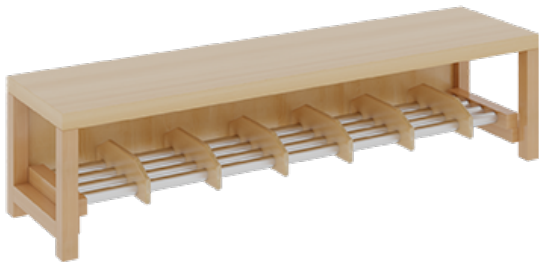

11748400RF42

PRODUKTDATENBLATT
WWW.MOEBELWERK-NIESKY.DE

KOMPLETTGARDEROBE MIT DOPPELTER ABLAGEREIHE INKLUSIVE BOXEN

B/T: 140X35 CM, 7 PLÄTZE, SITZHÖHE 42 CM, 2TEILIG OHNE STÜTZE, ABLAGE ZUR WANDMONTAGE, ALU-ROHR-SCHUHROST MIT TRENNUNGEN

PRODUKTBESCHREIBUNG

"Alle Sachen - von Kopf bis Fuß - und die persönlichen Gegenstände sollen übersichtlich, verschlossen und funktionell aufbewahrt werden...?"
Unsere Komplettgarderoben sind infolge der Fertigung aus lackierten Stützen- und Bankgestellrahmen, 4x4 cm massiven Buche-Holzstollen sehr robust und dauerhaft. In den doppelten Fachablagen aus melaminbeschichteter Spanplatte stehen oben Boxen mit Deckel, darunter steht ein 15 cm hohes Fach zur Verfügung. Unter der Fachablage sind in Anzahl der Plätze farbige drehbare Dreifachhaken montiert. Die Sitzfläche besteht ebenfalls aus stabiler melaminbeschichteter Spanplatte, das Dekor ist wählbar. Die Breite und damit die Anzahl der Sitzplätze sind wählbar. Die Garderoben sind für die Gesamthöhe 158 cm konzipiert, die Ablagen können jedoch in beliebiger funktioneller Höhe montiert werden. Die gewünschte Sitzhöhe ist immer wählbar. Darunter befindet sich ein Schuhrost aus mit RAL 9006 pulverbeschichteten robusten Aluminiumrohren. Die Sitzfläche ist 35 cm tief.

Breite: 140 cm für 7 Plätze, Sitzhöhe: 42 cm, Aluminiumrost mit Massivholz-Facheinteilungen für 7 Plätze

EIGENSCHAFTEN

- Stabile Komplettgarderobe mit Sitzbank
- Doppelte Ablage wandmontiert, mit Mittelwänden
- Fächer
- Oben Ablage mit Boxen und Deckel
- Gestellrahmen aus Massivholz
- 38 mm dicke stabile Sitzfläche
- Schuhrost aus pulverbeschichteten Aluminiumrohren
- Verschiedene Breiten
- Wandmontiert oder auch mit separaten Seitenwangen
- Seitenwangen je nach Notwendigkeit und Anordnung 117 W3(...) bitte separat bestellen!