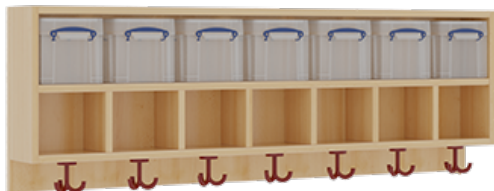

11748400RF42

PRODUKTDATENBLATT
WWW.MOEBELWERK-NIESKY.DE

KOMPLETTGARDEROBE MIT DOPPELTER ABLAGEREIHE INKLUSIVE BOXEN

B/T: 140X35 CM, 7 PLÄTZE, SITZHÖHE 42 CM, 2TEILIG OHNE STÜTZE, ABLAGE ZUR WANDMONTAGE, ALU-ROHR-SCHUHROST MIT TRENNUNGEN

PRODUKTBESCHREIBUNG

"Alle Sachen - von Kopf bis Fuß - und die persönlichen Gegenstände sollen übersichtlich, verschlossen und funktionell aufbewahrt werden...?"
Unsere Komplettgarderoben sind infolge der Fertigung aus lackierten Stützen- und Bankgestellrahmen, 4x4 cm massiven Buche-Holzstollen sehr robust und dauerhaft. In den doppelten Fachablagen aus melaminbeschichteter Spanplatte stehen oben Boxen mit Deckel, darunter steht ein 15 cm hohes Fach zur Verfügung. Unter der Fachablage sind in Anzahl der Plätze farbige drehbare Dreifachhaken montiert. Die Sitzfläche besteht ebenfalls aus stabiler melaminbeschichteter Spanplatte, das Dekor ist wählbar. Die Breite und damit die Anzahl der Sitzplätze sind wählbar. Die Garderoben sind für die Gesamthöhe 158 cm konzipiert, die Ablagen können jedoch in beliebiger funktioneller Höhe montiert werden. Die gewünschte Sitzhöhe ist immer wählbar. Darunter befindet sich ein Schuhrost aus mit RAL 9006 pulverbeschichteten robusten Aluminiumrohren. Die Sitzfläche ist 35 cm tief.

Breite: 140 cm für 7 Plätze, Sitzhöhe: 42 cm, Aluminiumrost mit Massivholz-Facheinteilungen für 7 Plätze

EIGENSCHAFTEN

- Stabile Komplettgarderobe mit Sitzbank
- Doppelte Ablage wandmontiert, mit Mittelwänden
- Fächer
- Oben Ablage mit Boxen und Deckel
- Gestellrahmen aus Massivholz
- 38 mm dicke stabile Sitzfläche
- Schuhrost aus pulverbeschichteten Aluminiumrohren
- Verschiedene Breiten
- Wandmontiert oder auch mit separaten Seitenwangen
- Seitenwangen je nach Notwendigkeit und Anordnung 117 W3(...) bitte separat bestellen!