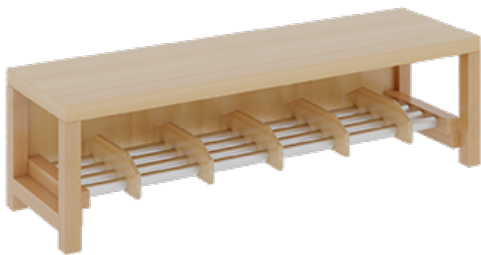

## KOMPLETTGARDEROBE MIT DOPPELTER ABLAGEREIHE

B/T: 120X35 CM, 6 PLÄTZE, SITZHÖHE 42 CM, 2TEILIG OHNE STÜTZE, ABLAGE ZUR WANDMONTAGE, ALUROHR-SCHUHRÖST MIT TRENNUNGEN

### PRODUKTBESCHREIBUNG

"Alle Sachen - von Kopf bis Fuß - und die persönlichen Gegenstände sollen besonders übersichtlich und funktionell aufbewahrt werden...?"! Unsere Komplettgarderoben sind infolge der Fertigung aus lackierten Stützen- und Bankgestellrahmen, 4x4 cm massiven Buche-Holzstollen sehr robust und dauerhaft. Die Ablagen aus melaminbeschichteter Spanplatte haben 15 und 17 cm hohe Fächer sowie eine Bilderleiste. Unter der Fachablage sind in Anzahl der Plätze farbige drehbare Dreifachhaken montiert. Die Sitzfläche besteht ebenfalls aus stabiler melaminbeschichteter Spanplatte, das Dekor ist wählbar. Unter dem Sitz befindet sich ein Schuhröst aus mit RAL 9006 pulverbeschichteten robusten Aluminiumrohren. Die Garderoben sind für die Gesamthöhe 130 bzw. 158 cm konzipiert, die Ablagen können jedoch in beliebiger funktioneller Höhe montiert werden. Die Breite und damit die Anzahl der Sitzplätze sind wählbar. Die Garderoben sind 158 cm hoch, die gewünschte Sitzhöhe ist jedoch wählbar. Die Sitzfläche ist 35 cm tief. Komplettgarderoben können als harmonische Abschlussblenden zusätzliche Seitenwangen erhalten. Bei Aufstellung ohne Wandbefestigung ist die Verwendung raum- und situationsbedingt erforderlich und muss mit dem Lieferanten abgestimmt werden. Je nach Anordnung können Seitenwangen als Art.-Nr. 117 W3 L, 117 W3 R, 117 W3 M, 117 W3 D separat bestellt werden. Die Garderobe ist sicher an einer entsprechend tragfähigen Wand oder anderen Garderoben zu montieren. Die Montage an der richtigen Stelle können sowohl der Hausmeister oder aber unsere Mitarbeiter bei der Anlieferung ausführen, bitten entscheiden Sie dieses bei der Bestellung. Breite: 120 cm für 6 Plätze, Sitzhöhe: 42 cm, Aluminiumrost mit Massivholz-Facheinteilungen für 6 Plätze