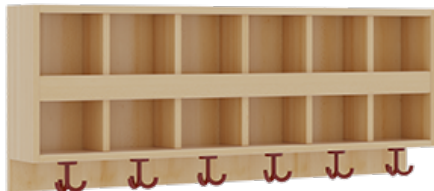

1174R300RF42

PRODUKTDATENBLATT
WWW.MOEBELWERK-NIESKY.DE

KOMPLETTGARDEROBE MIT DOPPELTER ABLAGEREIHE

B/T: 120X35 CM, 6 PLÄTZE, SITZHÖHE 42 CM, 2TEILIG OHNE STÜTZE, ABLAGE ZUR WANDMONTAGE, ALUROHR-SCHUHROST MIT TRENNUNGEN

PRODUKTBESCHREIBUNG

"Alle Sachen - von Kopf bis Fuß - und die persönlichen Gegenstände sollen besonders übersichtlich und funktionell aufbewahrt werden...?!" Unsere Komplettgarderoben sind infolge der Fertigung aus lackierten Stützen- und Bankgestellrahmen, 4x4 cm massiven Buche-Holzstollen sehr robust und dauerhaft. Die Ablagen aus melaminbeschichteter Spanplatte haben 15 und 17 cm hohe Fächer sowie eine Bilderleiste. Unter der Fachablage sind in Anzahl der Plätze farbige drehbare Dreifachhaken montiert. Die Sitzfläche besteht ebenfalls aus stabiler melaminbeschichteter Spanplatte, das Dekor ist wählbar. Unter dem Sitz befindet sich ein Schuhrost aus mit RAL 9006 pulverbeschichteten robusten Aluminiumrohren. Die Garderoben sind für die Gesamthöhe 130 bzw. 158 cm konzipiert, die Ablagen können jedoch in beliebiger funktioneller Höhe montiert werden. Die Breite und damit die Anzahl der Sitzplätze sind wählbar. Die Garderoben sind 158 cm hoch, die gewünschte Sitzhöhe ist jedoch wählbar. Die Sitzfläche ist 35 cm tief. Komplettgarderoben können als harmonische Abschlussblenden zusätzliche Seitenwangen erhalten. Bei Aufstellung ohne Wandbefestigung ist die Verwendung raum- und situationsbedingt erforderlich und muss mit dem Lieferanten abgestimmt werden. Je nach Anordnung können Seitenwangen als Art.-Nr. 117 W3 L, 117 W3 R, 117 W3 M, 117 W3 D separat bestellt werden. Die Garderobe ist sicher an einer entsprechend tragfähigen Wand oder anderen Garderoben zu montieren. Die Montage an der richtigen Stelle können sowohl der Hausmeister oder aber unsere Mitarbeiter bei der Anlieferung ausführen, bitten entscheiden Sie dieses bei der Bestellung. Breite: 120 cm für 6 Plätze, Sitzhöhe: 42 cm, Aluminiumrost mit Massivholz-Facheinteilungen für 6 Plätze