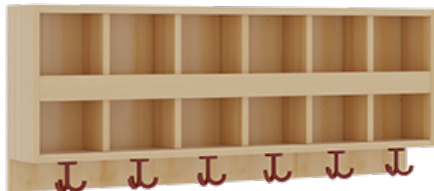

## KOMPLETTGARDEROBE MIT DOPPELTER ABLAGEREIHE

B/T: 120X35 CM, 6 PLÄTZE, SITZHÖHE 42 CM, 2TEILIG OHNE STÜTZE, ABLAGE ZUR WANDMONTAGE, ALUROHR-SCHUHRÖST MIT TRENNUNGEN

### PRODUKTBESCHREIBUNG

"Alle Sachen - von Kopf bis Fuß - und die persönlichen Gegenstände sollen besonders übersichtlich und funktionell aufbewahrt werden...?"! Unsere Komplettgarderoben sind infolge der Fertigung aus lackierten Stützen- und Bankgestellrahmen, 4x4 cm massiven Buche-Holzstollen sehr robust und dauerhaft. Die Ablagen aus melaminbeschichteter Spanplatte haben 15 und 17 cm hohe Fächer sowie eine Bilderleiste. Unter der Fachablage sind in Anzahl der Plätze farbige drehbare Dreifachhaken montiert. Die Sitzfläche besteht ebenfalls aus stabiler melaminbeschichteter Spanplatte, das Dekor ist wählbar. Unter dem Sitz befindet sich ein Schuhröst aus mit RAL 9006 pulverbeschichteten robusten Aluminiumrohren. Die Garderoben sind für die Gesamthöhe 130 bzw. 158 cm konzipiert, die Ablagen können jedoch in beliebiger funktioneller Höhe montiert werden. Die Breite und damit die Anzahl der Sitzplätze sind wählbar. Die Garderoben sind 158 cm hoch, die gewünschte Sitzhöhe ist jedoch wählbar. Die Sitzfläche ist 35 cm tief. Komplettgarderoben können als harmonische Abschlussblenden zusätzliche Seitenwangen erhalten. Bei Aufstellung ohne Wandbefestigung ist die Verwendung raum- und situationsbedingt erforderlich und muss mit dem Lieferanten abgestimmt werden. Je nach Anordnung können Seitenwangen als Art.-Nr. 117 W3 L, 117 W3 R, 117 W3 M, 117 W3 D separat bestellt werden. Die Garderobe ist sicher an einer entsprechend tragfähigen Wand oder anderen Garderoben zu montieren. Die Montage an der richtigen Stelle können sowohl der Hausmeister oder aber unsere Mitarbeiter bei der Anlieferung ausführen, bitten entscheiden Sie dieses bei der Bestellung. Breite: 120 cm für 6 Plätze, Sitzhöhe: 42 cm, Aluminiumrost mit Massivholz-Facheinteilungen für 6 Plätze