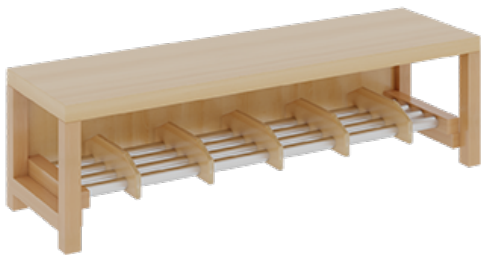

PRODUKTBESCHREIBUNG

"Alle Sachen - von Kopf bis Fuß - und die persönlichen Gegenstände sollen besonders übersichtlich und funktionell aufbewahrt werden...?!" Unsere Komplettgarderoben sind infolge der Fertigung aus lackierten Stützen- und Bankgestellrahmen, 4x4 cm massiven Buche-Holzstollen sehr robust und dauerhaft. Die Ablagen aus melaminbeschichteter Spanplatte haben 15 und 17 cm hohe Fächer sowie eine Bilderleiste. Unter der Fachablage sind in Anzahl der Plätze farbige drehbare Dreifachhaken montiert. Die Sitzfläche besteht ebenfalls aus stabiler melaminbeschichteter Spanplatte, das Dekor ist wählbar. Unter dem Sitz befindet sich ein Schuhrost aus mit RAL 9006 pulverbeschichteten robusten Aluminiumrohren. Die Garderoben sind für die Gesamthöhe 130 bzw. 158 cm konzipiert, die Ablagen können jedoch in beliebiger funktioneller Höhe montiert werden. Die Breite und damit die Anzahl der Sitzplätze sind wählbar. Die Garderoben sind 158 cm hoch, die gewünschte Sitzhöhe ist jedoch wählbar. Die Sitzfläche ist 35 cm tief. Komplettgarderoben können als harmonische Abschlussblenden zusätzliche Seitenwangen erhalten. Bei Aufstellung ohne Wandbefestigung ist die Verwendung raum- und situationsbedingt erforderlich und muss mit dem Lieferanten abgestimmt werden. Je nach Anordnung können Seitenwangen als Art.-Nr. 117 W3 L, 117 W3 R, 117 W3 M, 117 W3 D separat bestellt werden. Die Garderobe ist sicher an einer entsprechend tragfähigen Wand oder anderen Garderoben zu montieren. Die Montage an der richtigen Stelle können sowohl der Hausmeister oder aber unsere Mitarbeiter bei der Anlieferung ausführen, bitten entscheiden Sie dieses bei der Bestellung. Breite: 120 cm für 6 Plätze, Sitzhöhe: 42 cm, Aluminiumrost mit Massivholz-Facheinteilungen für 6 Plätze