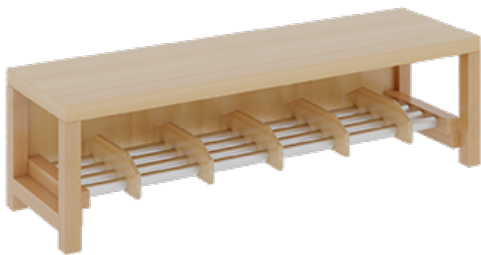

PRODUKTBESCHREIBUNG

"Alle Sachen - von Kopf bis Fuß - und die persönlichen Gegenstände sollen besonders übersichtlich und funktionell aufbewahrt werden...?"! Unsere Komplettgarderoben sind infolge der Fertigung aus lackierten Stützen- und Bankgestellrahmen, 4x4 cm massiven Buche-Holzstollen sehr robust und dauerhaft. Die Ablagen aus melaminbeschichteter Spanplatte haben 15 und 17 cm hohe Fächer sowie eine Bilderleiste. Unter der Fachablage sind in Anzahl der Plätze farbige drehbare Dreifachhaken montiert. Die Sitzfläche besteht ebenfalls aus stabiler melaminbeschichteter Spanplatte, das Dekor ist wählbar. Unter dem Sitz befindet sich ein Schuhrost aus mit RAL 9006 pulverbeschichteten robusten Aluminiumrohren. Die Garderoben sind für die Gesamthöhe 130 bzw. 158 cm konzipiert, die Ablagen können jedoch in beliebiger funktioneller Höhe montiert werden. Die Breite und damit die Anzahl der Sitzplätze sind wählbar. Die Garderoben sind 158 cm hoch, die gewünschte Sitzhöhe ist jedoch wählbar. Die Sitzfläche ist 35 cm tief. Komplettgarderoben können als harmonische Abschlussblenden zusätzliche Seitenwangen erhalten. Bei Aufstellung ohne Wandbefestigung ist die Verwendung raum- und situationsbedingt erforderlich und muss mit dem Lieferanten abgestimmt werden. Je nach Anordnung können Seitenwangen als Art.-Nr. 117 W3 L, 117 W3 R, 117 W3 M, 117 W3 D separat bestellt werden. Die Garderobe ist sicher an einer entsprechend tragfähigen Wand oder anderen Garderoben zu montieren. Die Montage an der richtigen Stelle können sowohl der Hausmeister oder aber unsere Mitarbeiter bei der Anlieferung ausführen, bitten entscheiden Sie dieses bei der Bestellung. Breite: 120 cm für 6 Plätze, Sitzhöhe: 42 cm, Aluminiumrost mit Massivholz-Facheinteilungen für 6 Plätze