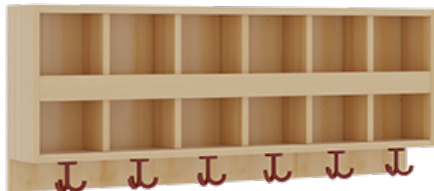

PRODUKTBESCHREIBUNG

"Alle Sachen - von Kopf bis Fuß - und die persönlichen Gegenstände sollen besonders übersichtlich und funktionell aufbewahrt werden...?"! Unsere Komplettgarderoben sind infolge der Fertigung aus lackierten Stützen- und Bankgestellrahmen, 4x4 cm massiven Buche-Holzstollen sehr robust und dauerhaft. Die Ablagen aus melaminbeschichteter Spanplatte haben 15 und 17 cm hohe Fächer sowie eine Bilderleiste. Unter der Fachablage sind in Anzahl der Plätze farbige drehbare Dreifachhaken montiert. Die Sitzfläche besteht ebenfalls aus stabiler melaminbeschichteter Spanplatte, das Dekor ist wählbar. Unter dem Sitz befindet sich ein Schuhrost aus mit RAL 9006 pulverbeschichteten robusten Aluminiumrohren. Die Garderoben sind für die Gesamthöhe 130 bzw. 158 cm konzipiert, die Ablagen können jedoch in beliebiger funktioneller Höhe montiert werden. Die Breite und damit die Anzahl der Sitzplätze sind wählbar. Die Garderoben sind 158 cm hoch, die gewünschte Sitzhöhe ist jedoch wählbar. Die Sitzfläche ist 35 cm tief. Komplettgarderoben können als harmonische Abschlussblenden zusätzliche Seitenwangen erhalten. Bei Aufstellung ohne Wandbefestigung ist die Verwendung raum- und situationsbedingt erforderlich und muss mit dem Lieferanten abgestimmt werden. Je nach Anordnung können Seitenwangen als Art.-Nr. 117 W3 L, 117 W3 R, 117 W3 M, 117 W3 D separat bestellt werden. Die Garderobe ist sicher an einer entsprechend tragfähigen Wand oder anderen Garderoben zu montieren. Die Montage an der richtigen Stelle können sowohl der Hausmeister oder aber unsere Mitarbeiter bei der Anlieferung ausführen, bitten entscheiden Sie dieses bei der Bestellung. Breite: 120 cm für 6 Plätze, Sitzhöhe: 42 cm, Aluminiumrost mit Massivholz-Facheinteilungen für 6 Plätze