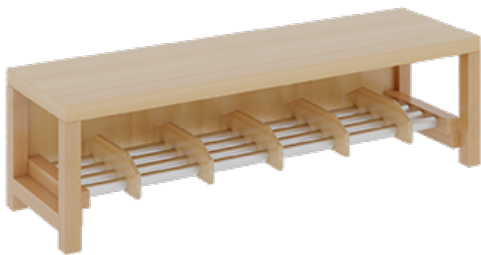

## KOMPLETTGARDEROBE MIT DOPPELTER ABLAGEREIHE

B/T: 120X35 CM, 6 PLÄTZE, SITZHÖHE 34 CM, 2TEILIG OHNE STÜTZE, ABLAGE ZUR WANDMONTAGE, ALUROHR-SCHUHRÖST MIT TRENNUNGEN

### PRODUKTBESCHREIBUNG

"Alle Sachen - von Kopf bis Fuß - und die persönlichen Gegenstände sollen besonders übersichtlich und funktionell aufbewahrt werden...?"  
Unsere Komplettgarderoben sind infolge der Fertigung aus lackierten Stützen- und Bankgestellrahmen, 4x4 cm massiven Buche-Holzstollen sehr robust und dauerhaft. Die Ablagen aus melaminbeschichteter Spanplatte haben 15 und 17 cm hohe Fächer sowie eine Bilderleiste. Unter der Fachablage sind in Anzahl der Plätze farbige drehbare Dreifachhaken montiert. Die Sitzfläche besteht ebenfalls aus stabiler melaminbeschichteter Spanplatte, das Dekor ist wählbar. Unter dem Sitz befindet sich ein Schuhröst aus mit RAL 9006 pulverbeschichteten robusten Aluminiumrohren. Die Garderoben sind für die Gesamthöhe 130 bzw. 158 cm konzipiert, die Ablagen können jedoch in beliebiger funktioneller Höhe montiert werden. Die Breite und damit die Anzahl der Sitzplätze sind wählbar. Die Garderoben sind 158 cm hoch, die gewünschte Sitzhöhe ist jedoch wählbar. Die Sitzfläche ist 35 cm tief. Komplettgarderoben können als harmonische Abschlussblenden zusätzliche Seitenwangen erhalten. Bei Aufstellung ohne Wandbefestigung ist die Verwendung raum- und situationsbedingt erforderlich und muss mit dem Lieferanten abgestimmt werden. Je nach Anordnung können Seitenwangen als Art.-Nr. 117 W3 L, 117 W3 R, 117 W3 M, 117 W3 D separat bestellt werden.  
Die Garderobe ist sicher an einer entsprechend tragfähigen Wand oder anderen Garderoben zu montieren. Die Montage an der richtigen Stelle können sowohl der Hausmeister oder aber unsere Mitarbeiter bei der Anlieferung ausführen, bitten entscheiden Sie dieses bei der Bestellung. Breite: 120 cm für 6 Plätze, Sitzhöhe: 34 cm, Aluminiumrost mit Massivholz-Facheinteilungen für 6 Plätze