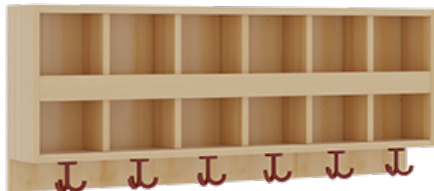

## KOMPLETTGARDEROBE MIT DOPPELTER ABLAGEREIHE

B/T: 120X35 CM, 6 PLÄTZE, SITZHÖHE 34 CM, 2TEILIG OHNE STÜTZE, ABLAGE ZUR WANDMONTAGE, ALUROHR-SCHUHRÖST MIT TRENNUNGEN

### PRODUKTBESCHREIBUNG

"Alle Sachen - von Kopf bis Fuß - und die persönlichen Gegenstände sollen besonders übersichtlich und funktionell aufbewahrt werden...?"  
Unsere Komplettgarderoben sind infolge der Fertigung aus lackierten Stützen- und Bankgestellrahmen, 4x4 cm massiven Buche-Holzstollen sehr robust und dauerhaft. Die Ablagen aus melaminbeschichteter Spanplatte haben 15 und 17 cm hohe Fächer sowie eine Bilderleiste. Unter der Fachablage sind in Anzahl der Plätze farbige drehbare Dreifachhaken montiert. Die Sitzfläche besteht ebenfalls aus stabiler melaminbeschichteter Spanplatte, das Dekor ist wählbar. Unter dem Sitz befindet sich ein Schuhröst aus mit RAL 9006 pulverbeschichteten robusten Aluminiumrohren. Die Garderoben sind für die Gesamthöhe 130 bzw. 158 cm konzipiert, die Ablagen können jedoch in beliebiger funktioneller Höhe montiert werden. Die Breite und damit die Anzahl der Sitzplätze sind wählbar. Die Garderoben sind 158 cm hoch, die gewünschte Sitzhöhe ist jedoch wählbar. Die Sitzfläche ist 35 cm tief. Komplettgarderoben können als harmonische Abschlussblenden zusätzliche Seitenwangen erhalten. Bei Aufstellung ohne Wandbefestigung ist die Verwendung raum- und situationsbedingt erforderlich und muss mit dem Lieferanten abgestimmt werden. Je nach Anordnung können Seitenwangen als Art.-Nr. 117 W3 L, 117 W3 R, 117 W3 M, 117 W3 D separat bestellt werden.  
Die Garderobe ist sicher an einer entsprechend tragfähigen Wand oder anderen Garderoben zu montieren. Die Montage an der richtigen Stelle können sowohl der Hausmeister oder aber unsere Mitarbeiter bei der Anlieferung ausführen, bitten entscheiden Sie dieses bei der Bestellung. Breite: 120 cm für 6 Plätze, Sitzhöhe: 34 cm, Aluminiumrost mit Massivholz-Facheinteilungen für 6 Plätze