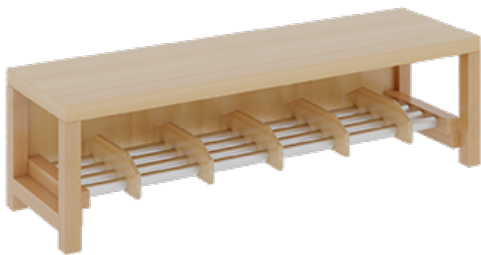

## KOMPLETTGARDEROBE MIT DOPPELTER ABLAGEREIHE

B/T: 120X35 CM, 6 PLÄTZE, SITZHÖHE 34 CM, 2TEILIG OHNE STÜTZE, ABLAGE ZUR WANDMONTAGE, ALUROHR-SCHUHROST MIT TRENNUNGEN

### PRODUKTBESCHREIBUNG

"Alle Sachen - von Kopf bis Fuß - und die persönlichen Gegenstände sollen besonders übersichtlich und funktionell aufbewahrt werden...?"  
Unsere Komplettgarderoben sind infolge der Fertigung aus lackierten Stützen- und Bankgestellrahmen, 4x4 cm massiven Buche-Holzstollen sehr robust und dauerhaft. Die Ablagen aus melaminbeschichteter Spanplatte haben 15 und 17 cm hohe Fächer sowie eine Bilderleiste. Unter der Fachablage sind in Anzahl der Plätze farbige drehbare Dreifachhaken montiert. Die Sitzfläche besteht ebenfalls aus stabiler melaminbeschichteter Spanplatte, das Dekor ist wählbar. Unter dem Sitz befindet sich ein Schuhrost aus mit RAL 9006 pulverbeschichteten robusten Aluminiumrohren. Die Garderoben sind für die Gesamthöhe 130 bzw. 158 cm konzipiert, die Ablagen können jedoch in beliebiger funktioneller Höhe montiert werden. Die Breite und damit die Anzahl der Sitzplätze sind wählbar. Die Garderoben sind 158 cm hoch, die gewünschte Sitzhöhe ist jedoch wählbar. Die Sitzfläche ist 35 cm tief. Komplettgarderoben können als harmonische Abschlussblenden zusätzliche Seitenwangen erhalten. Bei Aufstellung ohne Wandbefestigung ist die Verwendung raum- und situationsbedingt erforderlich und muss mit dem Lieferanten abgestimmt werden. Je nach Anordnung können Seitenwangen als Art.-Nr. 117 W3 L, 117 W3 R, 117 W3 M, 117 W3 D separat bestellt werden.  
Die Garderobe ist sicher an einer entsprechend tragfähigen Wand oder anderen Garderoben zu montieren. Die Montage an der richtigen Stelle können sowohl der Hausmeister oder aber unsere Mitarbeiter bei der Anlieferung ausführen, bitten entscheiden Sie dieses bei der Bestellung. Breite: 120 cm für 6 Plätze, Sitzhöhe: 34 cm, Aluminiumrost mit Massivholz-Facheinteilungen für 6 Plätze