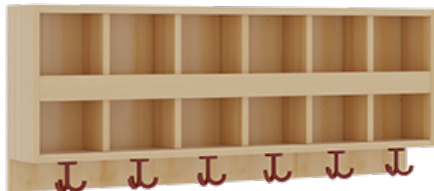

PRODUKTBESCHREIBUNG

"Alle Sachen - von Kopf bis Fuß - und die persönlichen Gegenstände sollen besonders übersichtlich und funktionell aufbewahrt werden...?!" Unsere Komplettgarderoben sind infolge der Fertigung aus lackierten Stützen- und Bankgestellrahmen, 4x4 cm massiven Buche-Holzstollen sehr robust und dauerhaft. Die Ablagen aus melaminbeschichteter Spanplatte haben 15 und 17 cm hohe Fächer sowie eine Bilderleiste. Unter der Fachablage sind in Anzahl der Plätze farbige drehbare Dreifachhaken montiert. Die Sitzfläche besteht ebenfalls aus stabiler melaminbeschichteter Spanplatte, das Dekor ist wählbar. Unter dem Sitz befindet sich ein Schuhröst aus mit RAL 9006 pulverbeschichteten robusten Aluminiumrohren. Die Garderoben sind für die Gesamthöhe 130 bzw. 158 cm konzipiert, die Ablagen können jedoch in beliebiger funktioneller Höhe montiert werden. Die Breite und damit die Anzahl der Sitzplätze sind wählbar. Die Garderoben sind 158 cm hoch, die gewünschte Sitzhöhe ist jedoch wählbar. Die Sitzfläche ist 35 cm tief. Komplettgarderoben können als harmonische Abschlussblenden zusätzliche Seitenwangen erhalten. Bei Aufstellung ohne Wandbefestigung ist die Verwendung raum- und situationsbedingt erforderlich und muss mit dem Lieferanten abgestimmt werden. Je nach Anordnung können Seitenwangen als Art.-Nr. 117 W3 L, 117 W3 R, 117 W3 M, 117 W3 D separat bestellt werden. Die Garderobe ist sicher an einer entsprechend tragfähigen Wand oder anderen Garderoben zu montieren. Die Montage an der richtigen Stelle können sowohl der Hausmeister oder aber unsere Mitarbeiter bei der Anlieferung ausführen, bitten entscheiden Sie dieses bei der Bestellung. Breite: 120 cm für 6 Plätze, Sitzhöhe: 34 cm, Aluminiumrost mit Massivholz-Facheinteilungen für 6 Plätze