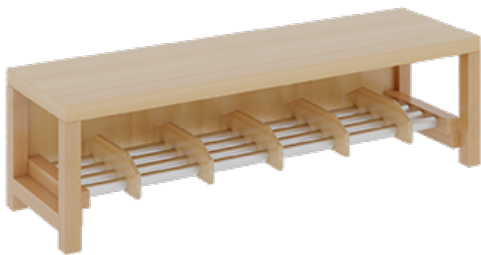

PRODUKTBESCHREIBUNG

"Alle Sachen - von Kopf bis Fuß - und die persönlichen Gegenstände sollen besonders übersichtlich und funktionell aufbewahrt werden...?!" Unsere Komplettgarderoben sind infolge der Fertigung aus lackierten Stützen- und Bankgestellrahmen, 4x4 cm massiven Buche-Holzstollen sehr robust und dauerhaft. Die Ablagen aus melaminbeschichteter Spanplatte haben 15 und 17 cm hohe Fächer sowie eine Bilderleiste. Unter der Fachablage sind in Anzahl der Plätze farbige drehbare Dreifachhaken montiert. Die Sitzfläche besteht ebenfalls aus stabiler melaminbeschichteter Spanplatte, das Dekor ist wählbar. Unter dem Sitz befindet sich ein Schuhröst aus mit RAL 9006 pulverbeschichteten robusten Aluminiumrohren. Die Garderoben sind für die Gesamthöhe 130 bzw. 158 cm konzipiert, die Ablagen können jedoch in beliebiger funktioneller Höhe montiert werden. Die Breite und damit die Anzahl der Sitzplätze sind wählbar. Die Garderoben sind 158 cm hoch, die gewünschte Sitzhöhe ist jedoch wählbar. Die Sitzfläche ist 35 cm tief. Komplettgarderoben können als harmonische Abschlussblenden zusätzliche Seitenwangen erhalten. Bei Aufstellung ohne Wandbefestigung ist die Verwendung raum- und situationsbedingt erforderlich und muss mit dem Lieferanten abgestimmt werden. Je nach Anordnung können Seitenwangen als Art.-Nr. 117 W3 L, 117 W3 R, 117 W3 M, 117 W3 D separat bestellt werden. Die Garderobe ist sicher an einer entsprechend tragfähigen Wand oder anderen Garderoben zu montieren. Die Montage an der richtigen Stelle können sowohl der Hausmeister oder aber unsere Mitarbeiter bei der Anlieferung ausführen, bitten entscheiden Sie dieses bei der Bestellung. Breite: 120 cm für 6 Plätze, Sitzhöhe: 34 cm, Aluminiumrost mit Massivholz-Facheinteilungen für 6 Plätze