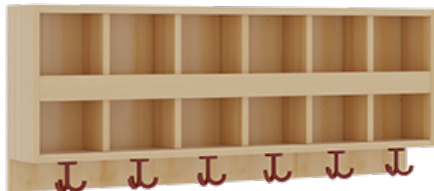

## KOMPLETTGARDEROBE MIT DOPPELTER ABLAGEREIHE

B/T: 120X35 CM, 6 PLÄTZE, SITZHÖHE 34 CM, 2TEILIG OHNE STÜTZE, ABLAGE ZUR WANDMONTAGE, ALUROHR-SCHUHROST MIT TRENNUNGEN

### PRODUKTBESCHREIBUNG

"Alle Sachen - von Kopf bis Fuß - und die persönlichen Gegenstände sollen besonders übersichtlich und funktionell aufbewahrt werden...?"  
Unsere Komplettgarderoben sind infolge der Fertigung aus lackierten Stützen- und Bankgestellrahmen, 4x4 cm massiven Buche-Holzstollen sehr robust und dauerhaft. Die Ablagen aus melaminbeschichteter Spanplatte haben 15 und 17 cm hohe Fächer sowie eine Bilderleiste. Unter der Fachablage sind in Anzahl der Plätze farbige drehbare Dreifachhaken montiert. Die Sitzfläche besteht ebenfalls aus stabiler melaminbeschichteter Spanplatte, das Dekor ist wählbar. Unter dem Sitz befindet sich ein Schuhrost aus mit RAL 9006 pulverbeschichteten robusten Aluminiumrohren. Die Garderoben sind für die Gesamthöhe 130 bzw. 158 cm konzipiert, die Ablagen können jedoch in beliebiger funktioneller Höhe montiert werden. Die Breite und damit die Anzahl der Sitzplätze sind wählbar. Die Garderoben sind 158 cm hoch, die gewünschte Sitzhöhe ist jedoch wählbar. Die Sitzfläche ist 35 cm tief. Komplettgarderoben können als harmonische Abschlussblenden zusätzliche Seitenwangen erhalten. Bei Aufstellung ohne Wandbefestigung ist die Verwendung raum- und situationsbedingt erforderlich und muss mit dem Lieferanten abgestimmt werden. Je nach Anordnung können Seitenwangen als Art.-Nr. 117 W3 L, 117 W3 R, 117 W3 M, 117 W3 D separat bestellt werden.  
Die Garderobe ist sicher an einer entsprechend tragfähigen Wand oder anderen Garderoben zu montieren. Die Montage an der richtigen Stelle können sowohl der Hausmeister oder aber unsere Mitarbeiter bei der Anlieferung ausführen, bitten entscheiden Sie dieses bei der Bestellung. Breite: 120 cm für 6 Plätze, Sitzhöhe: 34 cm, Aluminiumrost mit Massivholz-Facheinteilungen für 6 Plätze