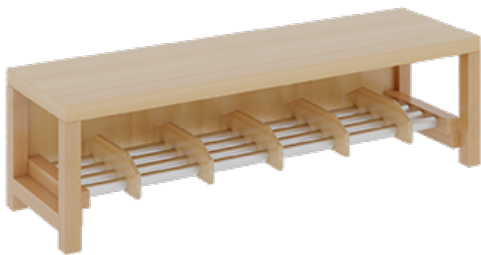

## KOMPLETTGARDEROBE MIT DOPPELTER ABLAGEREIHE

B/T: 120X35 CM, 6 PLÄTZE, SITZHÖHE 26 CM, 2TEILIG OHNE STÜTZE, ABLAGE ZUR WANDMONTAGE, ALUROHR-SCHUHRÖST MIT TRENNUNGEN

### PRODUKTBESCHREIBUNG

"Alle Sachen - von Kopf bis Fuß - und die persönlichen Gegenstände sollen besonders übersichtlich und funktionell aufbewahrt werden...?"! Unsere Komplettgarderoben sind infolge der Fertigung aus lackierten Stützen- und Bankgestellrahmen, 4x4 cm massiven Buche-Holzstollen sehr robust und dauerhaft. Die Ablagen aus melaminbeschichteter Spanplatte haben 15 und 17 cm hohe Fächer sowie eine Bilderleiste. Unter der Fachablage sind in Anzahl der Plätze farbige drehbare Dreifachhaken montiert. Die Sitzfläche besteht ebenfalls aus stabiler melaminbeschichteter Spanplatte, das Dekor ist wählbar. Unter dem Sitz befindet sich ein Schuhröst aus mit RAL 9006 pulverbeschichteten robusten Aluminiumrohren. Die Garderoben sind für die Gesamthöhe 130 bzw. 158 cm konzipiert, die Ablagen können jedoch in beliebiger funktioneller Höhe montiert werden. Die Breite und damit die Anzahl der Sitzplätze sind wählbar. Die Garderoben sind 158 cm hoch, die gewünschte Sitzhöhe ist jedoch wählbar. Die Sitzfläche ist 35 cm tief. Komplettgarderoben können als harmonische Abschlussblenden zusätzliche Seitenwangen erhalten. Bei Aufstellung ohne Wandbefestigung ist die Verwendung raum- und situationsbedingt erforderlich und muss mit dem Lieferanten abgestimmt werden. Je nach Anordnung können Seitenwangen als Art.-Nr. 117 W3 L, 117 W3 R, 117 W3 M, 117 W3 D separat bestellt werden. Die Garderobe ist sicher an einer entsprechend tragfähigen Wand oder anderen Garderoben zu montieren. Die Montage an der richtigen Stelle können sowohl der Hausmeister oder aber unsere Mitarbeiter bei der Anlieferung ausführen, bitten entscheiden Sie dieses bei der Bestellung. Breite: 120 cm für 6 Plätze, Sitzhöhe: 26 cm, Aluminiumrost mit Massivholz-Facheinteilungen für 6 Plätze