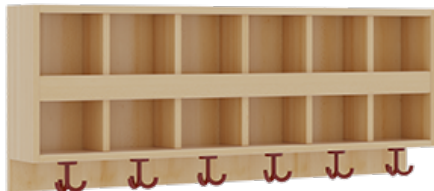

1174R300RF26

PRODUKTDATENBLATT
WWW.MOEBELWERK-NIESKY.DE

KOMPLETTGARDEROBE MIT DOPPELTER ABLAGEREIHE

B/T: 120X35 CM, 6 PLÄTZE, SITZHÖHE 26 CM, 2TEILIG OHNE STÜTZE, ABLAGE ZUR WANDMONTAGE, ALUROHR-SCHUHRÖST MIT TRENNUNGEN

PRODUKTBESCHREIBUNG

"Alle Sachen - von Kopf bis Fuß - und die persönlichen Gegenstände sollen besonders übersichtlich und funktionell aufbewahrt werden...?!" Unsere Komplettgarderoben sind infolge der Fertigung aus lackierten Stützen- und Bankgestellrahmen, 4x4 cm massiven Buche-Holzstollen sehr robust und dauerhaft. Die Ablagen aus melaminbeschichteter Spanplatte haben 15 und 17 cm hohe Fächer sowie eine Bilderleiste. Unter der Fachablage sind in Anzahl der Plätze farbige drehbare Dreifachhaken montiert. Die Sitzfläche besteht ebenfalls aus stabiler melaminbeschichteter Spanplatte, das Dekor ist wählbar. Unter dem Sitz befindet sich ein Schuhröst aus mit RAL 9006 pulverbeschichteten robusten Aluminiumrohren. Die Garderoben sind für die Gesamthöhe 130 bzw. 158 cm konzipiert, die Ablagen können jedoch in beliebiger funktioneller Höhe montiert werden. Die Breite und damit die Anzahl der Sitzplätze sind wählbar. Die Garderoben sind 158 cm hoch, die gewünschte Sitzhöhe ist jedoch wählbar. Die Sitzfläche ist 35 cm tief. Komplettgarderoben können als harmonische Abschlussblenden zusätzliche Seitenwangen erhalten. Bei Aufstellung ohne Wandbefestigung ist die Verwendung raum- und situationsbedingt erforderlich und muss mit dem Lieferanten abgestimmt werden. Je nach Anordnung können Seitenwangen als Art.-Nr. 117 W3 L, 117 W3 R, 117 W3 M, 117 W3 D separat bestellt werden. Die Garderobe ist sicher an einer entsprechend tragfähigen Wand oder anderen Garderoben zu montieren. Die Montage an der richtigen Stelle können sowohl der Hausmeister oder aber unsere Mitarbeiter bei der Anlieferung ausführen, bitten entscheiden Sie dieses bei der Bestellung. Breite: 120 cm für 6 Plätze, Sitzhöhe: 26 cm, Aluminiumrost mit Massivholz-Facheinteilungen für 6 Plätze