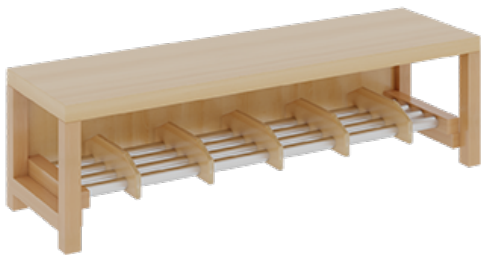

PRODUKTBESCHREIBUNG

"Alle Sachen - von Kopf bis Fuß - und die persönlichen Gegenstände sollen besonders übersichtlich und funktionell aufbewahrt werden...?!" Unsere Komplettgarderoben sind infolge der Fertigung aus lackierten Stützen- und Bankgestellrahmen, 4x4 cm massiven Buche-Holzstollen sehr robust und dauerhaft. Die Ablagen aus melaminbeschichteter Spanplatte haben 15 und 17 cm hohe Fächer sowie eine Bilderleiste. Unter der Fachablage sind in Anzahl der Plätze farbige drehbare Dreifachhaken montiert. Die Sitzfläche besteht ebenfalls aus stabiler melaminbeschichteter Spanplatte, das Dekor ist wählbar. Unter dem Sitz befindet sich ein Schuhröst aus mit RAL 9006 pulverbeschichteten robusten Aluminiumrohren. Die Garderoben sind für die Gesamthöhe 130 bzw. 158 cm konzipiert, die Ablagen können jedoch in beliebiger funktioneller Höhe montiert werden. Die Breite und damit die Anzahl der Sitzplätze sind wählbar. Die Garderoben sind 158 cm hoch, die gewünschte Sitzhöhe ist jedoch wählbar. Die Sitzfläche ist 35 cm tief. Komplettgarderoben können als harmonische Abschlussblenden zusätzliche Seitenwangen erhalten. Bei Aufstellung ohne Wandbefestigung ist die Verwendung raum- und situationsbedingt erforderlich und muss mit dem Lieferanten abgestimmt werden. Je nach Anordnung können Seitenwangen als Art.-Nr. 117 W3 L, 117 W3 R, 117 W3 M, 117 W3 D separat bestellt werden. Die Garderobe ist sicher an einer entsprechend tragfähigen Wand oder anderen Garderoben zu montieren. Die Montage an der richtigen Stelle können sowohl der Hausmeister oder aber unsere Mitarbeiter bei der Anlieferung ausführen, bitten entscheiden Sie dieses bei der Bestellung. Breite: 120 cm für 6 Plätze, Sitzhöhe: 26 cm, Aluminiumrost mit Massivholz-Facheinteilungen für 6 Plätze