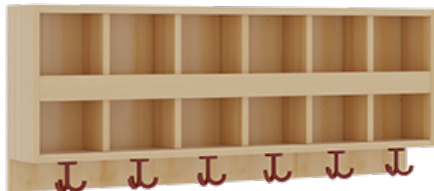

## KOMPLETTGARDEROBE MIT DOPPELTER ABLAGEREIHE

B/T: 120X35 CM, 6 PLÄTZE, SITZHÖHE 26 CM, 2TEILIG OHNE STÜTZE, ABLAGE ZUR WANDMONTAGE, ALUROHR-SCHUHRÖST MIT TRENNUNGEN

### PRODUKTBESCHREIBUNG

"Alle Sachen - von Kopf bis Fuß - und die persönlichen Gegenstände sollen besonders übersichtlich und funktionell aufbewahrt werden...?"! Unsere Komplettgarderoben sind infolge der Fertigung aus lackierten Stützen- und Bankgestellrahmen, 4x4 cm massiven Buche-Holzstollen sehr robust und dauerhaft. Die Ablagen aus melaminbeschichteter Spanplatte haben 15 und 17 cm hohe Fächer sowie eine Bilderleiste. Unter der Fachablage sind in Anzahl der Plätze farbige drehbare Dreifachhaken montiert. Die Sitzfläche besteht ebenfalls aus stabiler melaminbeschichteter Spanplatte, das Dekor ist wählbar. Unter dem Sitz befindet sich ein Schuhröst aus mit RAL 9006 pulverbeschichteten robusten Aluminiumrohren. Die Garderoben sind für die Gesamthöhe 130 bzw. 158 cm konzipiert, die Ablagen können jedoch in beliebiger funktioneller Höhe montiert werden. Die Breite und damit die Anzahl der Sitzplätze sind wählbar. Die Garderoben sind 158 cm hoch, die gewünschte Sitzhöhe ist jedoch wählbar. Die Sitzfläche ist 35 cm tief. Komplettgarderoben können als harmonische Abschlussblenden zusätzliche Seitenwangen erhalten. Bei Aufstellung ohne Wandbefestigung ist die Verwendung raum- und situationsbedingt erforderlich und muss mit dem Lieferanten abgestimmt werden. Je nach Anordnung können Seitenwangen als Art.-Nr. 117 W3 L, 117 W3 R, 117 W3 M, 117 W3 D separat bestellt werden. Die Garderobe ist sicher an einer entsprechend tragfähigen Wand oder anderen Garderoben zu montieren. Die Montage an der richtigen Stelle können sowohl der Hausmeister oder aber unsere Mitarbeiter bei der Anlieferung ausführen, bitten entscheiden Sie dieses bei der Bestellung. Breite: 120 cm für 6 Plätze, Sitzhöhe: 26 cm, Aluminiumrost mit Massivholz-Facheinteilungen für 6 Plätze