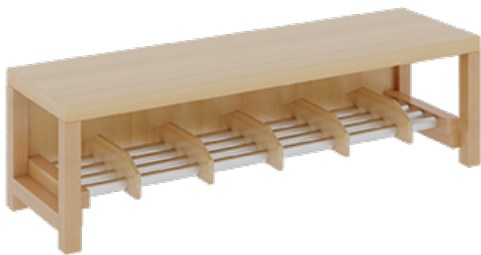

## KOMPLETTGARDEROBE MIT DOPPELTER ABLAGEREIHE

B/H/T: 120X158X35 CM, 6 PLÄTZE, SITZHÖHE: 26 CM, OHNE STÜTZE, ZWEITEILIG, ABLAGE ZUR WANDMONTAGE, SCHUHROST AUS ALUMINIUMROHREN MIT FACHEINTEILUNGEN

### PRODUKTBESCHREIBUNG

"Alle Sachen - von Kopf bis Fuß - und die persönlichen Gegenstände sollen besonders übersichtlich und funktionell aufbewahrt werden...?"

Unsere Komplettgarderoben sind infolge der Fertigung aus lackierten Stützen- und Bankgestellrahmen, 4x4 cm massiven Buche-Holzstollen sehr robust und dauerhaft. Die Ablagen aus melaminbeschichteter Spanplatte haben 15 und 17 cm hohe Fächer sowie eine Bilderleiste. Unter der Fachablage sind in Anzahl der Plätze farbige drehbare Dreifachhaken montiert. Die Sitzfläche besteht ebenfalls aus stabiler melaminbeschichteter Spanplatte, das Dekor ist wählbar. Unter dem Sitz befindet sich ein Schuhrost aus mit RAL 9006 pulverbeschichteten robusten Aluminiumrohren. Die Breite und damit die Anzahl der Sitzplätze sind wählbar. Die Garderoben sind 158 cm hoch, die gewünschte Sitzhöhe ist jedoch wählbar. Die Sitzfläche ist 35 cm tief. Komplettgarderoben können als harmonische Abschlussblenden zusätzliche Seitenwangen erhalten. Bei Aufstellung ohne Wandbefestigung ist die Verwendung raum- und situationsbedingt erforderlich und muss mit dem Lieferanten abgestimmt werden. Je nach Anordnung können Seitenwangen als Art.-Nr. 117 W3 L, 117 W3 R, 117 W3 M, 117 W3 D separat bestellt werden.

Breite: 120 cm für 6 Plätze, Sitzhöhe: 26 cm, Aluminiumrost mit Massivholz-Facheinteilungen für 6 Plätze

### EIGENSCHAFTEN

- Stabile Komplettgarderobe mit Sitzbank
- Doppelte Ablage mit Mittelwänden und Fachtrennungen, wandmontiert
- Gestellrahmen aus Massivholz
- 38 mm dicke stabile Sitzfläche
- Schuhrost aus pulverbeschichteten Aluminiumrohren
- Verfügbar in verschiedenen Breiten
- Wandmontiert oder auch mit separaten Seitenwangen
- Seitenwangen je nach Notwendigkeit und Anordnung 117 W3(...) bitte separat bestellen!