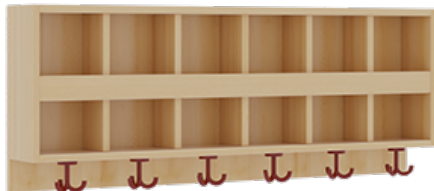

## KOMPLETTGARDEROBE MIT DOPPELTER ABLAGEREIHE

B/H/T: 120X158X35 CM, 6 PLÄTZE, SITZHÖHE: 26 CM, OHNE STÜTZE, ZWEITEILIG, ABLAGE ZUR WANDMONTAGE, SCHUHROST AUS ALUMINIUMROHREN MIT FACHEINTEILUNGEN

### PRODUKTBESCHREIBUNG

"Alle Sachen - von Kopf bis Fuß - und die persönlichen Gegenstände sollen besonders übersichtlich und funktionell aufbewahrt werden...?"

Unsere Komplettgarderoben sind infolge der Fertigung aus lackierten Stützen- und Bankgestellrahmen, 4x4 cm massiven Buche-Holzstollen sehr robust und dauerhaft. Die Ablagen aus melaminbeschichteter Spanplatte haben 15 und 17 cm hohe Fächer sowie eine Bilderleiste. Unter der Fachablage sind in Anzahl der Plätze farbige drehbare Dreifachhaken montiert. Die Sitzfläche besteht ebenfalls aus stabiler melaminbeschichteter Spanplatte, das Dekor ist wählbar. Unter dem Sitz befindet sich ein Schuhrost aus mit RAL 9006 pulverbeschichteten robusten Aluminiumrohren. Die Breite und damit die Anzahl der Sitzplätze sind wählbar. Die Garderoben sind 158 cm hoch, die gewünschte Sitzhöhe ist jedoch wählbar. Die Sitzfläche ist 35 cm tief. Komplettgarderoben können als harmonische Abschlussblenden zusätzliche Seitenwangen erhalten. Bei Aufstellung ohne Wandbefestigung ist die Verwendung raum- und situationsbedingt erforderlich und muss mit dem Lieferanten abgestimmt werden. Je nach Anordnung können Seitenwangen als Art.-Nr. 117 W3 L, 117 W3 R, 117 W3 M, 117 W3 D separat bestellt werden.

Breite: 120 cm für 6 Plätze, Sitzhöhe: 26 cm, Aluminiumrost mit Massivholz-Facheinteilungen für 6 Plätze

### EIGENSCHAFTEN

- Stabile Komplettgarderobe mit Sitzbank
- Doppelte Ablage mit Mittelwänden und Fachtrennungen, wandmontiert
- Gestellrahmen aus Massivholz
- 38 mm dicke stabile Sitzfläche
- Schuhrost aus pulverbeschichteten Aluminiumrohren
- Verfügbar in verschiedenen Breiten
- Wandmontiert oder auch mit separaten Seitenwangen
- Seitenwangen je nach Notwendigkeit und Anordnung 117 W3(...) bitte separat bestellen!