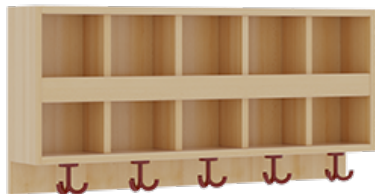

1174R200RF42

PRODUKTDATENBLATT
WWW.MOEBELWERK-NIESKY.DE

KOMPLETTGARDEROBE MIT DOPPELTER ABLAGEREIHE

B/T: 100X35 CM, 5 PLÄTZE, SITZHÖHE 42 CM, 2TEILIG OHNE STÜTZE, ABLAGE ZUR WANDMONTAGE, ALUROHR-SCHUHROST MIT TRENNUNGEN

PRODUKTBESCHREIBUNG

"Alle Sachen - von Kopf bis Fuß - und die persönlichen Gegenstände sollen besonders übersichtlich und funktionell aufbewahrt werden...?!" Unsere Komplettgarderoben sind infolge der Fertigung aus lackierten Stützen- und Bankgestellrahmen, 4x4 cm massiven Buche-Holzstollen sehr robust und dauerhaft. Die Ablagen aus melaminbeschichteter Spanplatte haben 15 und 17 cm hohe Fächer sowie eine Bilderleiste. Unter der Fachablage sind in Anzahl der Plätze farbige drehbare Dreifachhaken montiert. Die Sitzfläche besteht ebenfalls aus stabiler melaminbeschichteter Spanplatte, das Dekor ist wählbar. Unter dem Sitz befindet sich ein Schuhrost aus mit RAL 9006 pulverbeschichteten robusten Aluminiumrohren. Die Garderoben sind für die Gesamthöhe 130 bzw. 158 cm konzipiert, die Ablagen können jedoch in beliebiger funktioneller Höhe montiert werden. Die Breite und damit die Anzahl der Sitzplätze sind wählbar. Die Garderoben sind 158 cm hoch, die gewünschte Sitzhöhe ist jedoch wählbar. Die Sitzfläche ist 35 cm tief. Komplettgarderoben können als harmonische Abschlussblenden zusätzliche Seitenwangen erhalten. Bei Aufstellung ohne Wandbefestigung ist die Verwendung raum- und situationsbedingt erforderlich und muss mit dem Lieferanten abgestimmt werden. Je nach Anordnung können Seitenwangen als Art.-Nr. 117 W3 L, 117 W3 R, 117 W3 M, 117 W3 D separat bestellt werden. Die Garderobe ist sicher an einer entsprechend tragfähigen Wand oder anderen Garderoben zu montieren. Die Montage an der richtigen Stelle können sowohl der Hausmeister oder aber unsere Mitarbeiter bei der Anlieferung ausführen, bitten entscheiden Sie dieses bei der Bestellung. Breite: 100 cm für 5 Plätze, Sitzhöhe: 42 cm, Aluminiumrost mit Massivholz-Facheinteilungen für 5 Plätze