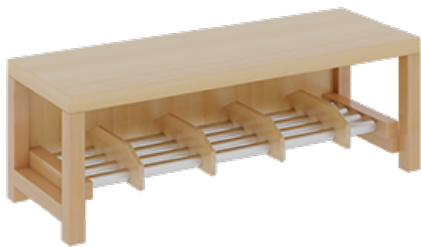

PRODUKTBESCHREIBUNG

"Alle Sachen - von Kopf bis Fuß - und die persönlichen Gegenstände sollen besonders übersichtlich und funktionell aufbewahrt werden...?"
Unsere Komplettgarderoben sind infolge der Fertigung aus lackierten Stützen- und Bankgestellrahmen, 4x4 cm massiven Buche-Holzstollen sehr robust und dauerhaft. Die Ablagen aus melaminbeschichteter Spanplatte haben 15 und 17 cm hohe Fächer sowie eine Bilderleiste. Unter der Fachablage sind in Anzahl der Plätze farbige drehbare Dreifachhaken montiert. Die Sitzfläche besteht ebenfalls aus stabiler melaminbeschichteter Spanplatte, das Dekor ist wählbar. Unter dem Sitz befindet sich ein Schuhröst aus mit RAL 9006 pulverbeschichteten robusten Aluminiumrohren. Die Garderoben sind für die Gesamthöhe 130 bzw. 158 cm konzipiert, die Ablagen können jedoch in beliebiger funktioneller Höhe montiert werden. Die Breite und damit die Anzahl der Sitzplätze sind wählbar. Die Garderoben sind 158 cm hoch, die gewünschte Sitzhöhe ist jedoch wählbar. Die Sitzfläche ist 35 cm tief. Komplettgarderoben können als harmonische Abschlussblenden zusätzliche Seitenwangen erhalten. Bei Aufstellung ohne Wandbefestigung ist die Verwendung raum- und situationsbedingt erforderlich und muss mit dem Lieferanten abgestimmt werden. Je nach Anordnung können Seitenwangen als Art.-Nr. 117 W3 L, 117 W3 R, 117 W3 M, 117 W3 D separat bestellt werden.
Die Garderobe ist sicher an einer entsprechend tragfähigen Wand oder anderen Garderoben zu montieren. Die Montage an der richtigen Stelle können sowohl der Hausmeister oder aber unsere Mitarbeiter bei der Anlieferung ausführen, bitten entscheiden Sie dieses bei der Bestellung. Breite: 100 cm für 5 Plätze, Sitzhöhe: 42 cm, Aluminiumrost mit Massivholz-Facheinteilungen für 5 Plätze