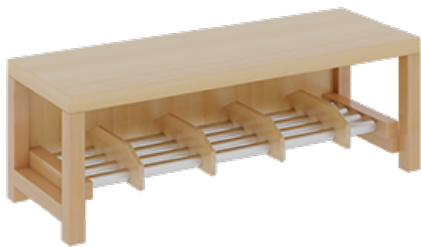

PRODUKTBESCHREIBUNG

"Alle Sachen - von Kopf bis Fuß - und die persönlichen Gegenstände sollen besonders übersichtlich und funktionell aufbewahrt werden...?!" Unsere Komplettgarderoben sind infolge der Fertigung aus lackierten Stützen- und Bankgestellrahmen, 4x4 cm massiven Buche-Holzstollen sehr robust und dauerhaft. Die Ablagen aus melaminbeschichteter Spanplatte haben 15 und 17 cm hohe Fächer sowie eine Bilderleiste. Unter der Fachablage sind in Anzahl der Plätze farbige drehbare Dreifachhaken montiert. Die Sitzfläche besteht ebenfalls aus stabiler melaminbeschichteter Spanplatte, das Dekor ist wählbar. Unter dem Sitz befindet sich ein Schuhrost aus mit RAL 9006 pulverbeschichteten robusten Aluminiumrohren. Die Garderoben sind für die Gesamthöhe 130 bzw. 158 cm konzipiert, die Ablagen können jedoch in beliebiger funktioneller Höhe montiert werden. Die Breite und damit die Anzahl der Sitzplätze sind wählbar. Die Garderoben sind 158 cm hoch, die gewünschte Sitzhöhe ist jedoch wählbar. Die Sitzfläche ist 35 cm tief. Komplettgarderoben können als harmonische Abschlussblenden zusätzliche Seitenwangen erhalten. Bei Aufstellung ohne Wandbefestigung ist die Verwendung raum- und situationsbedingt erforderlich und muss mit dem Lieferanten abgestimmt werden. Je nach Anordnung können Seitenwangen als Art.-Nr. 117 W3 L, 117 W3 R, 117 W3 M, 117 W3 D separat bestellt werden. Die Garderobe ist sicher an einer entsprechend tragfähigen Wand oder anderen Garderoben zu montieren. Die Montage an der richtigen Stelle können sowohl der Hausmeister oder aber unsere Mitarbeiter bei der Anlieferung ausführen, bitten entscheiden Sie dieses bei der Bestellung. Breite: 100 cm für 5 Plätze, Sitzhöhe: 42 cm, Aluminiumrost mit Massivholz-Facheinteilungen für 5 Plätze