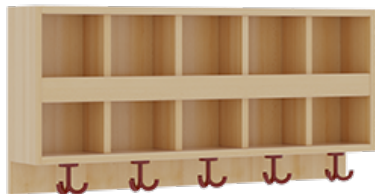

1174R200RF42

PRODUKTDATENBLATT
WWW.MOEBELWERK-NIESKY.DE

KOMPLETTGARDEROBE MIT DOPPELTER ABLAGEREIHE

B/T: 100X35 CM, 5 PLÄTZE, SITZHÖHE 42 CM, 2TEILIG OHNE STÜTZE, ABLAGE ZUR WANDMONTAGE, ALUROHR-SCHUHRÖST MIT TRENNUNGEN

PRODUKTBESCHREIBUNG

"Alle Sachen - von Kopf bis Fuß - und die persönlichen Gegenstände sollen besonders übersichtlich und funktionell aufbewahrt werden...?"
Unsere Komplettgarderoben sind infolge der Fertigung aus lackierten Stützen- und Bankgestellrahmen, 4x4 cm massiven Buche-Holzstollen sehr robust und dauerhaft. Die Ablagen aus melaminbeschichteter Spanplatte haben 15 und 17 cm hohe Fächer sowie eine Bilderleiste. Unter der Fachablage sind in Anzahl der Plätze farbige drehbare Dreifachhaken montiert. Die Sitzfläche besteht ebenfalls aus stabiler melaminbeschichteter Spanplatte, das Dekor ist wählbar. Unter dem Sitz befindet sich ein Schuhröst aus mit RAL 9006 pulverbeschichteten robusten Aluminiumrohren. Die Garderoben sind für die Gesamthöhe 130 bzw. 158 cm konzipiert, die Ablagen können jedoch in beliebiger funktioneller Höhe montiert werden. Die Breite und damit die Anzahl der Sitzplätze sind wählbar. Die Garderoben sind 158 cm hoch, die gewünschte Sitzhöhe ist jedoch wählbar. Die Sitzfläche ist 35 cm tief. Komplettgarderoben können als harmonische Abschlussblenden zusätzliche Seitenwangen erhalten. Bei Aufstellung ohne Wandbefestigung ist die Verwendung raum- und situationsbedingt erforderlich und muss mit dem Lieferanten abgestimmt werden. Je nach Anordnung können Seitenwangen als Art.-Nr. 117 W3 L, 117 W3 R, 117 W3 M, 117 W3 D separat bestellt werden.
Die Garderobe ist sicher an einer entsprechend tragfähigen Wand oder anderen Garderoben zu montieren. Die Montage an der richtigen Stelle können sowohl der Hausmeister oder aber unsere Mitarbeiter bei der Anlieferung ausführen, bitten entscheiden Sie dieses bei der Bestellung. Breite: 100 cm für 5 Plätze, Sitzhöhe: 42 cm, Aluminiumrost mit Massivholz-Facheinteilungen für 5 Plätze