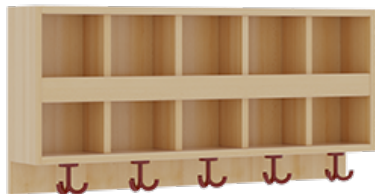

## KOMPLETTGARDEROBE MIT DOPPELTER ABLAGEREIHE

B/T: 100X35 CM, 5 PLÄTZE, SITZHÖHE 34 CM, 2TEILIG OHNE STÜTZE, ABLAGE ZUR WANDMONTAGE, ALUROHR-SCHUHROST MIT TRENNUNGEN

### PRODUKTBESCHREIBUNG

"Alle Sachen - von Kopf bis Fuß - und die persönlichen Gegenstände sollen besonders übersichtlich und funktionell aufbewahrt werden...?!" Unsere Komplettgarderoben sind infolge der Fertigung aus lackierten Stützen- und Bankgestellrahmen, 4x4 cm massiven Buche-Holzstollen sehr robust und dauerhaft. Die Ablagen aus melaminbeschichteter Spanplatte haben 15 und 17 cm hohe Fächer sowie eine Bilderleiste. Unter der Fachablage sind in Anzahl der Plätze farbige drehbare Dreifachhaken montiert. Die Sitzfläche besteht ebenfalls aus stabiler melaminbeschichteter Spanplatte, das Dekor ist wählbar. Unter dem Sitz befindet sich ein Schuhrost aus mit RAL 9006 pulverbeschichteten robusten Aluminiumrohren. Die Garderoben sind für die Gesamthöhe 130 bzw. 158 cm konzipiert, die Ablagen können jedoch in beliebiger funktioneller Höhe montiert werden. Die Breite und damit die Anzahl der Sitzplätze sind wählbar. Die Garderoben sind 158 cm hoch, die gewünschte Sitzhöhe ist jedoch wählbar. Die Sitzfläche ist 35 cm tief. Komplettgarderoben können als harmonische Abschlussblenden zusätzliche Seitenwangen erhalten. Bei Aufstellung ohne Wandbefestigung ist die Verwendung raum- und situationsbedingt erforderlich und muss mit dem Lieferanten abgestimmt werden. Je nach Anordnung können Seitenwangen als Art.-Nr. 117 W3 L, 117 W3 R, 117 W3 M, 117 W3 D separat bestellt werden. Die Garderobe ist sicher an einer entsprechend tragfähigen Wand oder anderen Garderoben zu montieren. Die Montage an der richtigen Stelle können sowohl der Hausmeister oder aber unsere Mitarbeiter bei der Anlieferung ausführen, bitten entscheiden Sie dieses bei der Bestellung. Breite: 100 cm für 5 Plätze, Sitzhöhe: 34 cm, Aluminiumrost mit Massivholz-Facheinteilungen für 5 Plätze