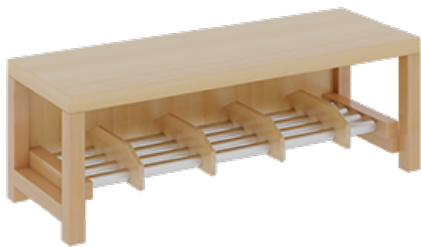

PRODUKTBESCHREIBUNG

"Alle Sachen - von Kopf bis Fuß - und die persönlichen Gegenstände sollen besonders übersichtlich und funktionell aufbewahrt werden...?"
Unsere Komplettgarderoben sind infolge der Fertigung aus lackierten Stützen- und Bankgestellrahmen, 4x4 cm massiven Buche-Holzstollen sehr robust und dauerhaft. Die Ablagen aus melaminbeschichteter Spanplatte haben 15 und 17 cm hohe Fächer sowie eine Bilderleiste. Unter der Fachablage sind in Anzahl der Plätze farbige drehbare Dreifachhaken montiert. Die Sitzfläche besteht ebenfalls aus stabiler melaminbeschichteter Spanplatte, das Dekor ist wählbar. Unter dem Sitz befindet sich ein Schuhröst aus mit RAL 9006 pulverbeschichteten robusten Aluminiumrohren. Die Garderoben sind für die Gesamthöhe 130 bzw. 158 cm konzipiert, die Ablagen können jedoch in beliebiger funktioneller Höhe montiert werden. Die Breite und damit die Anzahl der Sitzplätze sind wählbar. Die Garderoben sind 158 cm hoch, die gewünschte Sitzhöhe ist jedoch wählbar. Die Sitzfläche ist 35 cm tief. Komplettgarderoben können als harmonische Abschlussblenden zusätzliche Seitenwangen erhalten. Bei Aufstellung ohne Wandbefestigung ist die Verwendung raum- und situationsbedingt erforderlich und muss mit dem Lieferanten abgestimmt werden. Je nach Anordnung können Seitenwangen als Art.-Nr. 117 W3 L, 117 W3 R, 117 W3 M, 117 W3 D separat bestellt werden.
Die Garderobe ist sicher an einer entsprechend tragfähigen Wand oder anderen Garderoben zu montieren. Die Montage an der richtigen Stelle können sowohl der Hausmeister oder aber unsere Mitarbeiter bei der Anlieferung ausführen, bitten entscheiden Sie dieses bei der Bestellung. Breite: 100 cm für 5 Plätze, Sitzhöhe: 34 cm, Aluminiumrost mit Massivholz-Facheinteilungen für 5 Plätze