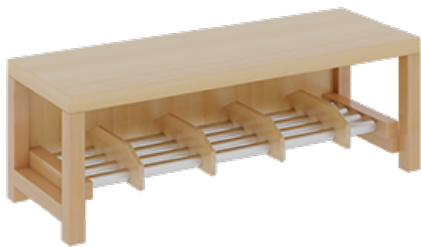

## KOMPLETTGARDEROBE MIT DOPPELTER ABLAGEREIHE

B/T: 100X35 CM, 5 PLÄTZE, SITZHÖHE 34 CM, 2TEILIG OHNE STÜTZE, ABLAGE ZUR WANDMONTAGE, ALUROHR-SCHUHROST MIT TRENNUNGEN

### PRODUKTBESCHREIBUNG

"Alle Sachen - von Kopf bis Fuß - und die persönlichen Gegenstände sollen besonders übersichtlich und funktionell aufbewahrt werden...?!" Unsere Komplettgarderoben sind infolge der Fertigung aus lackierten Stützen- und Bankgestellrahmen, 4x4 cm massiven Buche-Holzstollen sehr robust und dauerhaft. Die Ablagen aus melaminbeschichteter Spanplatte haben 15 und 17 cm hohe Fächer sowie eine Bilderleiste. Unter der Fachablage sind in Anzahl der Plätze farbige drehbare Dreifachhaken montiert. Die Sitzfläche besteht ebenfalls aus stabiler melaminbeschichteter Spanplatte, das Dekor ist wählbar. Unter dem Sitz befindet sich ein Schuhrost aus mit RAL 9006 pulverbeschichteten robusten Aluminiumrohren. Die Garderoben sind für die Gesamthöhe 130 bzw. 158 cm konzipiert, die Ablagen können jedoch in beliebiger funktioneller Höhe montiert werden. Die Breite und damit die Anzahl der Sitzplätze sind wählbar. Die Garderoben sind 158 cm hoch, die gewünschte Sitzhöhe ist jedoch wählbar. Die Sitzfläche ist 35 cm tief. Komplettgarderoben können als harmonische Abschlussblenden zusätzliche Seitenwangen erhalten. Bei Aufstellung ohne Wandbefestigung ist die Verwendung raum- und situationsbedingt erforderlich und muss mit dem Lieferanten abgestimmt werden. Je nach Anordnung können Seitenwangen als Art.-Nr. 117 W3 L, 117 W3 R, 117 W3 M, 117 W3 D separat bestellt werden. Die Garderobe ist sicher an einer entsprechend tragfähigen Wand oder anderen Garderoben zu montieren. Die Montage an der richtigen Stelle können sowohl der Hausmeister oder aber unsere Mitarbeiter bei der Anlieferung ausführen, bitten entscheiden Sie dieses bei der Bestellung. Breite: 100 cm für 5 Plätze, Sitzhöhe: 34 cm, Aluminiumrost mit Massivholz-Facheinteilungen für 5 Plätze