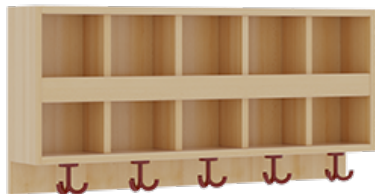

1174R200RF34

PRODUKTDATENBLATT
WWW.MOEBELWERK-NIESKY.DE

KOMPLETTGARDEROBE MIT DOPPELTER ABLAGEREIHE

B/T: 100X35 CM, 5 PLÄTZE, SITZHÖHE 34 CM, 2TEILIG OHNE STÜTZE, ABLAGE ZUR WANDMONTAGE, ALUROHR-SCHUHRÖST MIT TRENNUNGEN

PRODUKTBESCHREIBUNG

"Alle Sachen - von Kopf bis Fuß - und die persönlichen Gegenstände sollen besonders übersichtlich und funktionell aufbewahrt werden...?"
Unsere Komplettgarderoben sind infolge der Fertigung aus lackierten Stützen- und Bankgestellrahmen, 4x4 cm massiven Buche-Holzstollen sehr robust und dauerhaft. Die Ablagen aus melaminbeschichteter Spanplatte haben 15 und 17 cm hohe Fächer sowie eine Bilderleiste. Unter der Fachablage sind in Anzahl der Plätze farbige drehbare Dreifachhaken montiert. Die Sitzfläche besteht ebenfalls aus stabiler melaminbeschichteter Spanplatte, das Dekor ist wählbar. Unter dem Sitz befindet sich ein Schuhröst aus mit RAL 9006 pulverbeschichteten robusten Aluminiumrohren. Die Garderoben sind für die Gesamthöhe 130 bzw. 158 cm konzipiert, die Ablagen können jedoch in beliebiger funktioneller Höhe montiert werden. Die Breite und damit die Anzahl der Sitzplätze sind wählbar. Die Garderoben sind 158 cm hoch, die gewünschte Sitzhöhe ist jedoch wählbar. Die Sitzfläche ist 35 cm tief. Komplettgarderoben können als harmonische Abschlussblenden zusätzliche Seitenwangen erhalten. Bei Aufstellung ohne Wandbefestigung ist die Verwendung raum- und situationsbedingt erforderlich und muss mit dem Lieferanten abgestimmt werden. Je nach Anordnung können Seitenwangen als Art.-Nr. 117 W3 L, 117 W3 R, 117 W3 M, 117 W3 D separat bestellt werden.
Die Garderobe ist sicher an einer entsprechend tragfähigen Wand oder anderen Garderoben zu montieren. Die Montage an der richtigen Stelle können sowohl der Hausmeister oder aber unsere Mitarbeiter bei der Anlieferung ausführen, bitten entscheiden Sie dieses bei der Bestellung. Breite: 100 cm für 5 Plätze, Sitzhöhe: 34 cm, Aluminiumrost mit Massivholz-Facheinteilungen für 5 Plätze