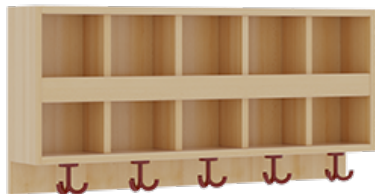

1174R200RF34

PRODUKTDATENBLATT
WWW.MOEBELWERK-NIESKY.DE

KOMPLETTGARDEROBE MIT DOPPELTER ABLAGEREIHE

B/T: 100X35 CM, 5 PLÄTZE, SITZHÖHE 34 CM, 2TEILIG OHNE STÜTZE, ABLAGE ZUR WANDMONTAGE, ALUROHR-SCHUHROST MIT TRENNUNGEN

PRODUKTBESCHREIBUNG

"Alle Sachen - von Kopf bis Fuß - und die persönlichen Gegenstände sollen besonders übersichtlich und funktionell aufbewahrt werden...?!" Unsere Komplettgarderoben sind infolge der Fertigung aus lackierten Stützen- und Bankgestellrahmen, 4x4 cm massiven Buche-Holzstollen sehr robust und dauerhaft. Die Ablagen aus melaminbeschichteter Spanplatte haben 15 und 17 cm hohe Fächer sowie eine Bilderleiste. Unter der Fachablage sind in Anzahl der Plätze farbige drehbare Dreifachhaken montiert. Die Sitzfläche besteht ebenfalls aus stabiler melaminbeschichteter Spanplatte, das Dekor ist wählbar. Unter dem Sitz befindet sich ein Schuhrost aus mit RAL 9006 pulverbeschichteten robusten Aluminiumrohren. Die Garderoben sind für die Gesamthöhe 130 bzw. 158 cm konzipiert, die Ablagen können jedoch in beliebiger funktioneller Höhe montiert werden. Die Breite und damit die Anzahl der Sitzplätze sind wählbar. Die Garderoben sind 158 cm hoch, die gewünschte Sitzhöhe ist jedoch wählbar. Die Sitzfläche ist 35 cm tief. Komplettgarderoben können als harmonische Abschlussblenden zusätzliche Seitenwangen erhalten. Bei Aufstellung ohne Wandbefestigung ist die Verwendung raum- und situationsbedingt erforderlich und muss mit dem Lieferanten abgestimmt werden. Je nach Anordnung können Seitenwangen als Art.-Nr. 117 W3 L, 117 W3 R, 117 W3 M, 117 W3 D separat bestellt werden. Die Garderobe ist sicher an einer entsprechend tragfähigen Wand oder anderen Garderoben zu montieren. Die Montage an der richtigen Stelle können sowohl der Hausmeister oder aber unsere Mitarbeiter bei der Anlieferung ausführen, bitten entscheiden Sie dieses bei der Bestellung. Breite: 100 cm für 5 Plätze, Sitzhöhe: 34 cm, Aluminiumrost mit Massivholz-Facheinteilungen für 5 Plätze