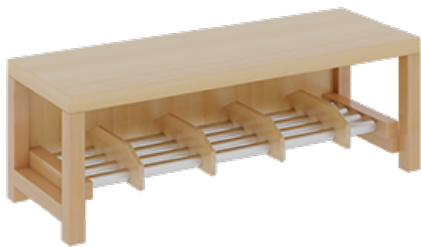

PRODUKTBESCHREIBUNG

"Alle Sachen - von Kopf bis Fuß - und die persönlichen Gegenstände sollen besonders übersichtlich und funktionell aufbewahrt werden...?!" Unsere Komplettgarderoben sind infolge der Fertigung aus lackierten Stützen- und Bankgestellrahmen, 4x4 cm massiven Buche-Holzstollen sehr robust und dauerhaft. Die Ablagen aus melaminbeschichteter Spanplatte haben 15 und 17 cm hohe Fächer sowie eine Bilderleiste. Unter der Fachablage sind in Anzahl der Plätze farbige drehbare Dreifachhaken montiert. Die Sitzfläche besteht ebenfalls aus stabiler melaminbeschichteter Spanplatte, das Dekor ist wählbar. Unter dem Sitz befindet sich ein Schuhrost aus mit RAL 9006 pulverbeschichteten robusten Aluminiumrohren. Die Garderoben sind für die Gesamthöhe 130 bzw. 158 cm konzipiert, die Ablagen können jedoch in beliebiger funktioneller Höhe montiert werden. Die Breite und damit die Anzahl der Sitzplätze sind wählbar. Die Garderoben sind 158 cm hoch, die gewünschte Sitzhöhe ist jedoch wählbar. Die Sitzfläche ist 35 cm tief. Komplettgarderoben können als harmonische Abschlussblenden zusätzliche Seitenwangen erhalten. Bei Aufstellung ohne Wandbefestigung ist die Verwendung raum- und situationsbedingt erforderlich und muss mit dem Lieferanten abgestimmt werden. Je nach Anordnung können Seitenwangen als Art.-Nr. 117 W3 L, 117 W3 R, 117 W3 M, 117 W3 D separat bestellt werden. Die Garderobe ist sicher an einer entsprechend tragfähigen Wand oder anderen Garderoben zu montieren. Die Montage an der richtigen Stelle können sowohl der Hausmeister oder aber unsere Mitarbeiter bei der Anlieferung ausführen, bitten entscheiden Sie dieses bei der Bestellung. Breite: 100 cm für 5 Plätze, Sitzhöhe: 34 cm, Aluminiumrost mit Massivholz-Facheinteilungen für 5 Plätze