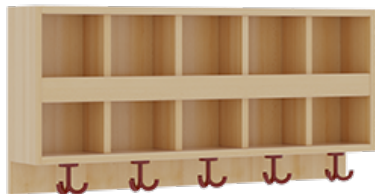

1174R200RF34

PRODUKTDATENBLATT
WWW.MOEBELWERK-NIESKY.DE

KOMPLETTGARDEROBE MIT DOPPELTER ABLAGEREIHE

B/T: 100X35 CM, 5 PLÄTZE, SITZHÖHE 34 CM, 2TEILIG OHNE STÜTZE, ABLAGE ZUR WANDMONTAGE, ALUROHR-SCHUHROST MIT TRENNUNGEN

PRODUKTBESCHREIBUNG

"Alle Sachen - von Kopf bis Fuß - und die persönlichen Gegenstände sollen besonders übersichtlich und funktionell aufbewahrt werden...?"! Unsere Komplettgarderoben sind infolge der Fertigung aus lackierten Stützen- und Bankgestellrahmen, 4x4 cm massiven Buche-Holzstollen sehr robust und dauerhaft. Die Ablagen aus melaminbeschichteter Spanplatte haben 15 und 17 cm hohe Fächer sowie eine Bilderleiste. Unter der Fachablage sind in Anzahl der Plätze farbige drehbare Dreifachhaken montiert. Die Sitzfläche besteht ebenfalls aus stabiler melaminbeschichteter Spanplatte, das Dekor ist wählbar. Unter dem Sitz befindet sich ein Schuhrast aus mit RAL 9006 pulverbeschichteten robusten Aluminiumrohren. Die Garderoben sind für die Gesamthöhe 130 bzw. 158 cm konzipiert, die Ablagen können jedoch in beliebiger funktioneller Höhe montiert werden. Die Breite und damit die Anzahl der Sitzplätze sind wählbar. Die Garderoben sind 158 cm hoch, die gewünschte Sitzhöhe ist jedoch wählbar. Die Sitzfläche ist 35 cm tief. Komplettgarderoben können als harmonische Abschlussblenden zusätzliche Seitenwangen erhalten. Bei Aufstellung ohne Wandbefestigung ist die Verwendung raum- und situationsbedingt erforderlich und muss mit dem Lieferanten abgestimmt werden. Je nach Anordnung können Seitenwangen als Art.-Nr. 117 W3 L, 117 W3 R, 117 W3 M, 117 W3 D separat bestellt werden. Die Garderobe ist sicher an einer entsprechend tragfähigen Wand oder anderen Garderoben zu montieren. Die Montage an der richtigen Stelle können sowohl der Hausmeister oder aber unsere Mitarbeiter bei der Anlieferung ausführen, bitten entscheiden Sie dieses bei der Bestellung. Breite: 100 cm für 5 Plätze, Sitzhöhe: 34 cm, Aluminiumrost mit Massivholz-Facheinteilungen für 5 Plätze