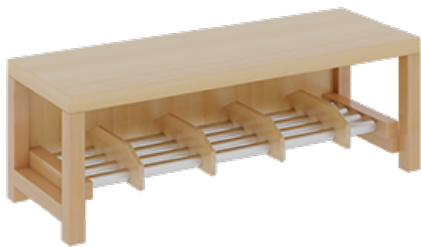

PRODUKTBESCHREIBUNG

"Alle Sachen - von Kopf bis Fuß - und die persönlichen Gegenstände sollen besonders übersichtlich und funktionell aufbewahrt werden...?"! Unsere Komplettgarderoben sind infolge der Fertigung aus lackierten Stützen- und Bankgestellrahmen, 4x4 cm massiven Buche-Holzstollen sehr robust und dauerhaft. Die Ablagen aus melaminbeschichteter Spanplatte haben 15 und 17 cm hohe Fächer sowie eine Bilderleiste. Unter der Fachablage sind in Anzahl der Plätze farbige drehbare Dreifachhaken montiert. Die Sitzfläche besteht ebenfalls aus stabiler melaminbeschichteter Spanplatte, das Dekor ist wählbar. Unter dem Sitz befindet sich ein Schuhrast aus mit RAL 9006 pulverbeschichteten robusten Aluminiumrohren. Die Garderoben sind für die Gesamthöhe 130 bzw. 158 cm konzipiert, die Ablagen können jedoch in beliebiger funktioneller Höhe montiert werden. Die Breite und damit die Anzahl der Sitzplätze sind wählbar. Die Garderoben sind 158 cm hoch, die gewünschte Sitzhöhe ist jedoch wählbar. Die Sitzfläche ist 35 cm tief. Komplettgarderoben können als harmonische Abschlussblenden zusätzliche Seitenwangen erhalten. Bei Aufstellung ohne Wandbefestigung ist die Verwendung raum- und situationsbedingt erforderlich und muss mit dem Lieferanten abgestimmt werden. Je nach Anordnung können Seitenwangen als Art.-Nr. 117 W3 L, 117 W3 R, 117 W3 M, 117 W3 D separat bestellt werden. Die Garderobe ist sicher an einer entsprechend tragfähigen Wand oder anderen Garderoben zu montieren. Die Montage an der richtigen Stelle können sowohl der Hausmeister oder aber unsere Mitarbeiter bei der Anlieferung ausführen, bitten entscheiden Sie dieses bei der Bestellung. Breite: 100 cm für 5 Plätze, Sitzhöhe: 34 cm, Aluminiumrost mit Massivholz-Facheinteilungen für 5 Plätze