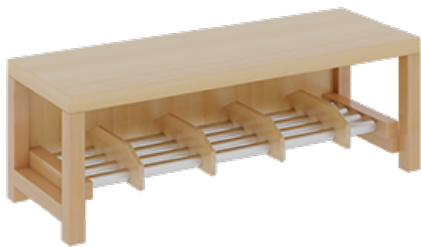

PRODUKTBESCHREIBUNG

"Alle Sachen - von Kopf bis Fuß - und die persönlichen Gegenstände sollen besonders übersichtlich und funktionell aufbewahrt werden...?"! Unsere Komplettgarderoben sind infolge der Fertigung aus lackierten Stützen- und Bankgestellrahmen, 4x4 cm massiven Buche-Holzstollen sehr robust und dauerhaft. Die Ablagen aus melaminbeschichteter Spanplatte haben 15 und 17 cm hohe Fächer sowie eine Bilderleiste. Unter der Fachablage sind in Anzahl der Plätze farbige drehbare Dreifachhaken montiert. Die Sitzfläche besteht ebenfalls aus stabiler melaminbeschichteter Spanplatte, das Dekor ist wählbar. Unter dem Sitz befindet sich ein Schuhrast aus mit RAL 9006 pulverbeschichteten robusten Aluminiumrohren. Die Garderoben sind für die Gesamthöhe 130 bzw. 158 cm konzipiert, die Ablagen können jedoch in beliebiger funktioneller Höhe montiert werden. Die Breite und damit die Anzahl der Sitzplätze sind wählbar. Die Garderoben sind 158 cm hoch, die gewünschte Sitzhöhe ist jedoch wählbar. Die Sitzfläche ist 35 cm tief. Komplettgarderoben können als harmonische Abschlussblenden zusätzliche Seitenwangen erhalten. Bei Aufstellung ohne Wandbefestigung ist die Verwendung raum- und situationsbedingt erforderlich und muss mit dem Lieferanten abgestimmt werden. Je nach Anordnung können Seitenwangen als Art.-Nr. 117 W3 L, 117 W3 R, 117 W3 M, 117 W3 D separat bestellt werden. Die Garderobe ist sicher an einer entsprechend tragfähigen Wand oder anderen Garderoben zu montieren. Die Montage an der richtigen Stelle können sowohl der Hausmeister oder aber unsere Mitarbeiter bei der Anlieferung ausführen, bitten entscheiden Sie dieses bei der Bestellung. Breite: 100 cm für 5 Plätze, Sitzhöhe: 26 cm, Aluminiumrost mit Massivholz-Facheinteilungen für 5 Plätze