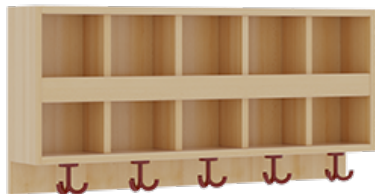

1174R200RF26

PRODUKTDATENBLATT
WWW.MOEBELWERK-NIESKY.DE

KOMPLETTGARDEROBE MIT DOPPELTER ABLAGEREIHE

B/T: 100X35 CM, 5 PLÄTZE, SITZHÖHE 26 CM, 2TEILIG OHNE STÜTZE, ABLAGE ZUR WANDMONTAGE, ALUROHR-SCHUHRÖST MIT TRENNUNGEN

PRODUKTBESCHREIBUNG

"Alle Sachen - von Kopf bis Fuß - und die persönlichen Gegenstände sollen besonders übersichtlich und funktionell aufbewahrt werden...?"! Unsere Komplettgarderoben sind infolge der Fertigung aus lackierten Stützen- und Bankgestellrahmen, 4x4 cm massiven Buche-Holzstollen sehr robust und dauerhaft. Die Ablagen aus melaminbeschichteter Spanplatte haben 15 und 17 cm hohe Fächer sowie eine Bilderleiste. Unter der Fachablage sind in Anzahl der Plätze farbige drehbare Dreifachhaken montiert. Die Sitzfläche besteht ebenfalls aus stabiler melaminbeschichteter Spanplatte, das Dekor ist wählbar. Unter dem Sitz befindet sich ein Schuhrast aus mit RAL 9006 pulverbeschichteten robusten Aluminiumrohren. Die Garderoben sind für die Gesamthöhe 130 bzw. 158 cm konzipiert, die Ablagen können jedoch in beliebiger funktioneller Höhe montiert werden. Die Breite und damit die Anzahl der Sitzplätze sind wählbar. Die Garderoben sind 158 cm hoch, die gewünschte Sitzhöhe ist jedoch wählbar. Die Sitzfläche ist 35 cm tief. Komplettgarderoben können als harmonische Abschlussblenden zusätzliche Seitenwangen erhalten. Bei Aufstellung ohne Wandbefestigung ist die Verwendung raum- und situationsbedingt erforderlich und muss mit dem Lieferanten abgestimmt werden. Je nach Anordnung können Seitenwangen als Art.-Nr. 117 W3 L, 117 W3 R, 117 W3 M, 117 W3 D separat bestellt werden. Die Garderobe ist sicher an einer entsprechend tragfähigen Wand oder anderen Garderoben zu montieren. Die Montage an der richtigen Stelle können sowohl der Hausmeister oder aber unsere Mitarbeiter bei der Anlieferung ausführen, bitten entscheiden Sie dieses bei der Bestellung. Breite: 100 cm für 5 Plätze, Sitzhöhe: 26 cm, Aluminiumrost mit Massivholz-Facheinteilungen für 5 Plätze