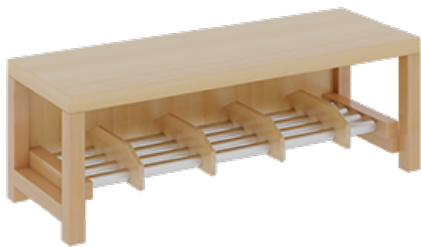

PRODUKTBESCHREIBUNG

"Alle Sachen - von Kopf bis Fuß - und die persönlichen Gegenstände sollen besonders übersichtlich und funktionell aufbewahrt werden...?!" Unsere Komplettgarderoben sind infolge der Fertigung aus lackierten Stützen- und Bankgestellrahmen, 4x4 cm massiven Buche-Holzstollen sehr robust und dauerhaft. Die Ablagen aus melaminbeschichteter Spanplatte haben 15 und 17 cm hohe Fächer sowie eine Bilderleiste. Unter der Fachablage sind in Anzahl der Plätze farbige drehbare Dreifachhaken montiert. Die Sitzfläche besteht ebenfalls aus stabiler melaminbeschichteter Spanplatte, das Dekor ist wählbar. Unter dem Sitz befindet sich ein Schuhrost aus mit RAL 9006 pulverbeschichteten robusten Aluminiumrohren. Die Garderoben sind für die Gesamthöhe 130 bzw. 158 cm konzipiert, die Ablagen können jedoch in beliebiger funktioneller Höhe montiert werden. Die Breite und damit die Anzahl der Sitzplätze sind wählbar. Die Garderoben sind 158 cm hoch, die gewünschte Sitzhöhe ist jedoch wählbar. Die Sitzfläche ist 35 cm tief. Komplettgarderoben können als harmonische Abschlussblenden zusätzliche Seitenwangen erhalten. Bei Aufstellung ohne Wandbefestigung ist die Verwendung raum- und situationsbedingt erforderlich und muss mit dem Lieferanten abgestimmt werden. Je nach Anordnung können Seitenwangen als Art.-Nr. 117 W3 L, 117 W3 R, 117 W3 M, 117 W3 D separat bestellt werden. Die Garderobe ist sicher an einer entsprechend tragfähigen Wand oder anderen Garderoben zu montieren. Die Montage an der richtigen Stelle können sowohl der Hausmeister oder aber unsere Mitarbeiter bei der Anlieferung ausführen, bitten entscheiden Sie dieses bei der Bestellung. Breite: 100 cm für 5 Plätze, Sitzhöhe: 26 cm, Aluminiumrost mit Massivholz-Facheinteilungen für 5 Plätze