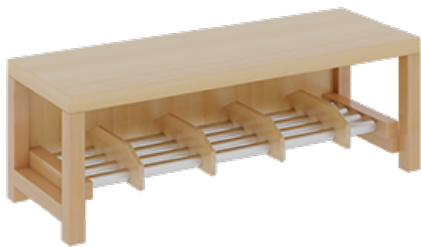

## KOMPLETTGARDEROBE MIT DOPPELTER ABLAGEREIHE

B/T: 100X35 CM, 5 PLÄTZE, SITZHÖHE 26 CM, 2TEILIG OHNE STÜTZE, ABLAGE ZUR WANDMONTAGE, ALUROHR-SCHUHROST MIT TRENNUNGEN

### PRODUKTBESCHREIBUNG

"Alle Sachen - von Kopf bis Fuß - und die persönlichen Gegenstände sollen besonders übersichtlich und funktionell aufbewahrt werden...?"! Unsere Komplettgarderoben sind infolge der Fertigung aus lackierten Stützen- und Bankgestellrahmen, 4x4 cm massiven Buche-Holzstollen sehr robust und dauerhaft. Die Ablagen aus melaminbeschichteter Spanplatte haben 15 und 17 cm hohe Fächer sowie eine Bilderleiste. Unter der Fachablage sind in Anzahl der Plätze farbige drehbare Dreifachhaken montiert. Die Sitzfläche besteht ebenfalls aus stabiler melaminbeschichteter Spanplatte, das Dekor ist wählbar. Unter dem Sitz befindet sich ein Schuhrost aus mit RAL 9006 pulverbeschichteten robusten Aluminiumrohren. Die Garderoben sind für die Gesamthöhe 130 bzw. 158 cm konzipiert, die Ablagen können jedoch in beliebiger funktioneller Höhe montiert werden. Die Breite und damit die Anzahl der Sitzplätze sind wählbar. Die Garderoben sind 158 cm hoch, die gewünschte Sitzhöhe ist jedoch wählbar. Die Sitzfläche ist 35 cm tief. Komplettgarderoben können als harmonische Abschlussblenden zusätzliche Seitenwangen erhalten. Bei Aufstellung ohne Wandbefestigung ist die Verwendung raum- und situationsbedingt erforderlich und muss mit dem Lieferanten abgestimmt werden. Je nach Anordnung können Seitenwangen als Art.-Nr. 117 W3 L, 117 W3 R, 117 W3 M, 117 W3 D separat bestellt werden. Die Garderobe ist sicher an einer entsprechend tragfähigen Wand oder anderen Garderoben zu montieren. Die Montage an der richtigen Stelle können sowohl der Hausmeister oder aber unsere Mitarbeiter bei der Anlieferung ausführen, bitten entscheiden Sie dieses bei der Bestellung. Breite: 100 cm für 5 Plätze, Sitzhöhe: 26 cm, Aluminiumrost mit Massivholz-Facheinteilungen für 5 Plätze