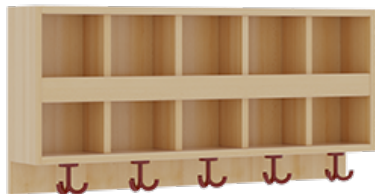

## KOMPLETTGARDEROBE MIT DOPPELTER ABLAGEREIHE

B/T: 100X35 CM, 5 PLÄTZE, SITZHÖHE 26 CM, 2TEILIG OHNE STÜTZE, ABLAGE ZUR WANDMONTAGE, ALUROHR-SCHUHROST MIT TRENNUNGEN

### PRODUKTBESCHREIBUNG

"Alle Sachen - von Kopf bis Fuß - und die persönlichen Gegenstände sollen besonders übersichtlich und funktionell aufbewahrt werden...?"! Unsere Komplettgarderoben sind infolge der Fertigung aus lackierten Stützen- und Bankgestellrahmen, 4x4 cm massiven Buche-Holzstollen sehr robust und dauerhaft. Die Ablagen aus melaminbeschichteter Spanplatte haben 15 und 17 cm hohe Fächer sowie eine Bilderleiste. Unter der Fachablage sind in Anzahl der Plätze farbige drehbare Dreifachhaken montiert. Die Sitzfläche besteht ebenfalls aus stabiler melaminbeschichteter Spanplatte, das Dekor ist wählbar. Unter dem Sitz befindet sich ein Schuhrost aus mit RAL 9006 pulverbeschichteten robusten Aluminiumrohren. Die Garderoben sind für die Gesamthöhe 130 bzw. 158 cm konzipiert, die Ablagen können jedoch in beliebiger funktioneller Höhe montiert werden. Die Breite und damit die Anzahl der Sitzplätze sind wählbar. Die Garderoben sind 158 cm hoch, die gewünschte Sitzhöhe ist jedoch wählbar. Die Sitzfläche ist 35 cm tief. Komplettgarderoben können als harmonische Abschlussblenden zusätzliche Seitenwangen erhalten. Bei Aufstellung ohne Wandbefestigung ist die Verwendung raum- und situationsbedingt erforderlich und muss mit dem Lieferanten abgestimmt werden. Je nach Anordnung können Seitenwangen als Art.-Nr. 117 W3 L, 117 W3 R, 117 W3 M, 117 W3 D separat bestellt werden. Die Garderobe ist sicher an einer entsprechend tragfähigen Wand oder anderen Garderoben zu montieren. Die Montage an der richtigen Stelle können sowohl der Hausmeister oder aber unsere Mitarbeiter bei der Anlieferung ausführen, bitten entscheiden Sie dieses bei der Bestellung. Breite: 100 cm für 5 Plätze, Sitzhöhe: 26 cm, Aluminiumrost mit Massivholz-Facheinteilungen für 5 Plätze