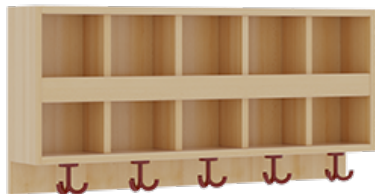

1174R200RF26

PRODUKTDATENBLATT
WWW.MOEBELWERK-NIESKY.DE

KOMPLETTGARDEROBE MIT DOPPELTER ABLAGEREIHE

B/T: 100X35 CM, 5 PLÄTZE, SITZHÖHE 26 CM, 2TEILIG OHNE STÜTZE, ABLAGE ZUR WANDMONTAGE, ALUROHR-SCHUHROST MIT TRENNUNGEN

PRODUKTBESCHREIBUNG

"Alle Sachen - von Kopf bis Fuß - und die persönlichen Gegenstände sollen besonders übersichtlich und funktionell aufbewahrt werden...?!" Unsere Komplettgarderoben sind infolge der Fertigung aus lackierten Stützen- und Bankgestellrahmen, 4x4 cm massiven Buche-Holzstollen sehr robust und dauerhaft. Die Ablagen aus melaminbeschichteter Spanplatte haben 15 und 17 cm hohe Fächer sowie eine Bilderleiste. Unter der Fachablage sind in Anzahl der Plätze farbige drehbare Dreifachhaken montiert. Die Sitzfläche besteht ebenfalls aus stabiler melaminbeschichteter Spanplatte, das Dekor ist wählbar. Unter dem Sitz befindet sich ein Schuhrost aus mit RAL 9006 pulverbeschichteten robusten Aluminiumrohren. Die Garderoben sind für die Gesamthöhe 130 bzw. 158 cm konzipiert, die Ablagen können jedoch in beliebiger funktioneller Höhe montiert werden. Die Breite und damit die Anzahl der Sitzplätze sind wählbar. Die Garderoben sind 158 cm hoch, die gewünschte Sitzhöhe ist jedoch wählbar. Die Sitzfläche ist 35 cm tief. Komplettgarderoben können als harmonische Abschlussblenden zusätzliche Seitenwangen erhalten. Bei Aufstellung ohne Wandbefestigung ist die Verwendung raum- und situationsbedingt erforderlich und muss mit dem Lieferanten abgestimmt werden. Je nach Anordnung können Seitenwangen als Art.-Nr. 117 W3 L, 117 W3 R, 117 W3 M, 117 W3 D separat bestellt werden. Die Garderobe ist sicher an einer entsprechend tragfähigen Wand oder anderen Garderoben zu montieren. Die Montage an der richtigen Stelle können sowohl der Hausmeister oder aber unsere Mitarbeiter bei der Anlieferung ausführen, bitten entscheiden Sie dieses bei der Bestellung. Breite: 100 cm für 5 Plätze, Sitzhöhe: 26 cm, Aluminiumrost mit Massivholz-Facheinteilungen für 5 Plätze