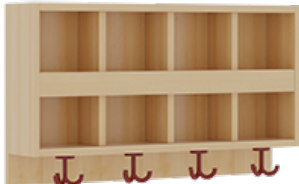

1174R100RF42

PRODUKTDATENBLATT
WWW.MOEBELWERK-NIESKY.DE

KOMPLETTGARDEROBE MIT DOPPELTER ABLAGEREIHE

B/T: 80X35 CM, 4 PLÄTZE, SITZHÖHE 42 CM, 2TEILIG OHNE STÜTZE, ABLAGE ZUR WANDMONTAGE, ALUROHR-SCHUHROST MIT TRENNUNGEN

PRODUKTBESCHREIBUNG

"Alle Sachen - von Kopf bis Fuß - und die persönlichen Gegenstände sollen besonders übersichtlich und funktionell aufbewahrt werden...?!" Unsere Komplettgarderoben sind infolge der Fertigung aus lackierten Stützen- und Bankgestellrahmen, 4x4 cm massiven Buche-Holzstollen sehr robust und dauerhaft. Die Ablagen aus melaminbeschichteter Spanplatte haben 15 und 17 cm hohe Fächer sowie eine Bilderleiste. Unter der Fachablage sind in Anzahl der Plätze farbige drehbare Dreifachhaken montiert. Die Sitzfläche besteht ebenfalls aus stabiler melaminbeschichteter Spanplatte, das Dekor ist wählbar. Unter dem Sitz befindet sich ein Schuhrost aus mit RAL 9006 pulverbeschichteten robusten Aluminiumrohren. Die Garderoben sind für die Gesamthöhe 130 bzw. 158 cm konzipiert, die Ablagen können jedoch in beliebiger funktioneller Höhe montiert werden. Die Breite und damit die Anzahl der Sitzplätze sind wählbar. Die Garderoben sind 158 cm hoch, die gewünschte Sitzhöhe ist jedoch wählbar. Die Sitzfläche ist 35 cm tief. Komplettgarderoben können als harmonische Abschlussblenden zusätzliche Seitenwangen erhalten. Bei Aufstellung ohne Wandbefestigung ist die Verwendung raum- und situationsbedingt erforderlich und muss mit dem Lieferanten abgestimmt werden. Je nach Anordnung können Seitenwangen als Art.-Nr. 117 W3 L, 117 W3 R, 117 W3 M, 117 W3 D separat bestellt werden. Die Garderobe ist sicher an einer entsprechend tragfähigen Wand oder anderen Garderoben zu montieren. Die Montage an der richtigen Stelle können sowohl der Hausmeister oder aber unsere Mitarbeiter bei der Anlieferung ausführen, bitten entscheiden Sie dieses bei der Bestellung. Breite: 80 cm für 4 Plätze, Sitzhöhe: 42 cm, Aluminiumrost mit Massivholz-Facheinteilungen für 4 Plätze