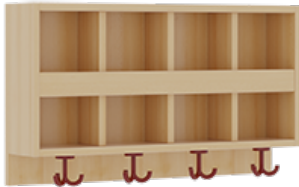

1174R100RF42

PRODUKTDATENBLATT
WWW.MOEBELWERK-NIESKY.DE

KOMPLETTGARDEROBE MIT DOPPELTER ABLAGEREIHE

B/T: 80X35 CM, 4 PLÄTZE, SITZHÖHE 42 CM, 2TEILIG OHNE STÜTZE, ABLAGE ZUR WANDMONTAGE, ALUROHR-SCHUHROST MIT TRENNUNGEN

PRODUKTBESCHREIBUNG

"Alle Sachen - von Kopf bis Fuß - und die persönlichen Gegenstände sollen besonders übersichtlich und funktionell aufbewahrt werden...?"
Unsere Komplettgarderoben sind infolge der Fertigung aus lackierten Stützen- und Bankgestellrahmen, 4x4 cm massiven Buche-Holzstollen sehr robust und dauerhaft. Die Ablagen aus melaminbeschichteter Spanplatte haben 15 und 17 cm hohe Fächer sowie eine Bilderleiste. Unter der Fachablage sind in Anzahl der Plätze farbige drehbare Dreifachhaken montiert. Die Sitzfläche besteht ebenfalls aus stabiler melaminbeschichteter Spanplatte, das Dekor ist wählbar. Unter dem Sitz befindet sich ein Schuhrost aus mit RAL 9006 pulverbeschichteten robusten Aluminiumrohren. Die Garderoben sind für die Gesamthöhe 130 bzw. 158 cm konzipiert, die Ablagen können jedoch in beliebiger funktioneller Höhe montiert werden. Die Breite und damit die Anzahl der Sitzplätze sind wählbar. Die Garderoben sind 158 cm hoch, die gewünschte Sitzhöhe ist jedoch wählbar. Die Sitzfläche ist 35 cm tief. Komplettgarderoben können als harmonische Abschlussblenden zusätzliche Seitenwangen erhalten. Bei Aufstellung ohne Wandbefestigung ist die Verwendung raum- und situationsbedingt erforderlich und muss mit dem Lieferanten abgestimmt werden. Je nach Anordnung können Seitenwangen als Art.-Nr. 117 W3 L, 117 W3 R, 117 W3 M, 117 W3 D separat bestellt werden.
Die Garderobe ist sicher an einer entsprechend tragfähigen Wand oder anderen Garderoben zu montieren. Die Montage an der richtigen Stelle können sowohl der Hausmeister oder aber unsere Mitarbeiter bei der Anlieferung ausführen, bitten entscheiden Sie dieses bei der Bestellung.
Breite: 80 cm für 4 Plätze, Sitzhöhe: 42 cm, Aluminiumrost mit Massivholz-Facheinteilungen für 4 Plätze