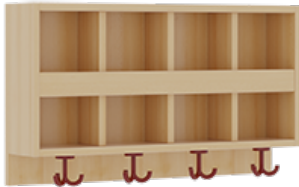

## KOMPLETTGARDEROBE MIT DOPPELTER ABLAGEREIHE

B/T: 80X35 CM, 4 PLÄTZE, SITZHÖHE 42 CM, 2TEILIG OHNE STÜTZE, ABLAGE ZUR WANDMONTAGE, ALUROHR-SCHUHROST MIT TRENNUNGEN

### PRODUKTBESCHREIBUNG

"Alle Sachen - von Kopf bis Fuß - und die persönlichen Gegenstände sollen besonders übersichtlich und funktionell aufbewahrt werden...?!" Unsere Komplettgarderoben sind infolge der Fertigung aus lackierten Stützen- und Bankgestellrahmen, 4x4 cm massiven Buche-Holzstollen sehr robust und dauerhaft. Die Ablagen aus melaminbeschichteter Spanplatte haben 15 und 17 cm hohe Fächer sowie eine Bilderleiste. Unter der Fachablage sind in Anzahl der Plätze farbige drehbare Dreifachhaken montiert. Die Sitzfläche besteht ebenfalls aus stabiler melaminbeschichteter Spanplatte, das Dekor ist wählbar. Unter dem Sitz befindet sich ein Schuhrost aus mit RAL 9006 pulverbeschichteten robusten Aluminiumrohren. Die Garderoben sind für die Gesamthöhe 130 bzw. 158 cm konzipiert, die Ablagen können jedoch in beliebiger funktioneller Höhe montiert werden. Die Breite und damit die Anzahl der Sitzplätze sind wählbar. Die Garderoben sind 158 cm hoch, die gewünschte Sitzhöhe ist jedoch wählbar. Die Sitzfläche ist 35 cm tief. Komplettgarderoben können als harmonische Abschlussblenden zusätzliche Seitenwangen erhalten. Bei Aufstellung ohne Wandbefestigung ist die Verwendung raum- und situationsbedingt erforderlich und muss mit dem Lieferanten abgestimmt werden. Je nach Anordnung können Seitenwangen als Art.-Nr. 117 W3 L, 117 W3 R, 117 W3 M, 117 W3 D separat bestellt werden. Die Garderobe ist sicher an einer entsprechend tragfähigen Wand oder anderen Garderoben zu montieren. Die Montage an der richtigen Stelle können sowohl der Hausmeister oder aber unsere Mitarbeiter bei der Anlieferung ausführen, bitten entscheiden Sie dieses bei der Bestellung. Breite: 80 cm für 4 Plätze, Sitzhöhe: 42 cm, Aluminiumrost mit Massivholz-Facheinteilungen für 4 Plätze