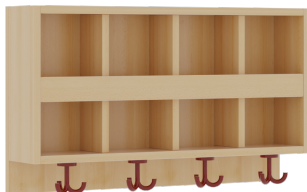

## KOMPLETTGARDEROBE MIT DOPPELTER ABLAGEREIHE

B/T: 80X35 CM, 4 PLÄTZE, SITZHÖHE 34 CM, 2TEILIG OHNE STÜTZE, ABLAGE ZUR WANDMONTAGE, ALUROHR-SCHUHROST MIT TRENNUNGEN

### PRODUKTBESCHREIBUNG

"Alle Sachen - von Kopf bis Fuß - und die persönlichen Gegenstände sollen besonders übersichtlich und funktionell aufbewahrt werden...?!" Unsere Komplettgarderoben sind infolge der Fertigung aus lackierten Stützen- und Bankgestellrahmen, 4x4 cm massiven Buche-Holzstollen sehr robust und dauerhaft. Die Ablagen aus melaminbeschichteter Spanplatte haben 15 und 17 cm hohe Fächer sowie eine Bilderleiste. Unter der Fachablage sind in Anzahl der Plätze farbige drehbare Dreifachhaken montiert. Die Sitzfläche besteht ebenfalls aus stabiler melaminbeschichteter Spanplatte, das Dekor ist wählbar. Unter dem Sitz befindet sich ein Schuhrost aus mit RAL 9006 pulverbeschichteten robusten Aluminiumrohren. Die Garderoben sind für die Gesamthöhe 130 bzw. 158 cm konzipiert, die Ablagen können jedoch in beliebiger funktioneller Höhe montiert werden. Die Breite und damit die Anzahl der Sitzplätze sind wählbar. Die Garderoben sind 158 cm hoch, die gewünschte Sitzhöhe ist jedoch wählbar. Die Sitzfläche ist 35 cm tief. Komplettgarderoben können als harmonische Abschlussblenden zusätzliche Seitenwangen erhalten. Bei Aufstellung ohne Wandbefestigung ist die Verwendung raum- und situationsbedingt erforderlich und muss mit dem Lieferanten abgestimmt werden. Je nach Anordnung können Seitenwangen als Art.-Nr. 117 W3 L, 117 W3 R, 117 W3 M, 117 W3 D separat bestellt werden. Die Garderobe ist sicher an einer entsprechend tragfähigen Wand oder anderen Garderoben zu montieren. Die Montage an der richtigen Stelle können sowohl der Hausmeister oder aber unsere Mitarbeiter bei der Anlieferung ausführen, bitten entscheiden Sie dieses bei der Bestellung. Breite: 80 cm für 4 Plätze, Sitzhöhe: 34 cm, Aluminiumrost mit Massivholz-Facheinteilungen für 4 Plätze