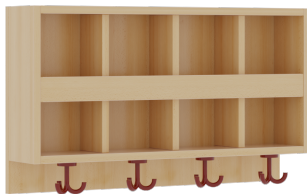

## KOMPLETTGARDEROBE MIT DOPPELTER ABLAGEREIHE

B/T: 80X35 CM, 4 PLÄTZE, SITZHÖHE 34 CM, 2TEILIG OHNE STÜTZE, ABLAGE ZUR WANDMONTAGE, ALUROHR-SCHUHROST MIT TRENNUNGEN

### PRODUKTBESCHREIBUNG

"Alle Sachen - von Kopf bis Fuß - und die persönlichen Gegenstände sollen besonders übersichtlich und funktionell aufbewahrt werden...?"! Unsere Komplettgarderoben sind infolge der Fertigung aus lackierten Stützen- und Bankgestellrahmen, 4x4 cm massiven Buche-Holzstollen sehr robust und dauerhaft. Die Ablagen aus melaminbeschichteter Spanplatte haben 15 und 17 cm hohe Fächer sowie eine Bilderleiste. Unter der Fachablage sind in Anzahl der Plätze farbige drehbare Dreifachhaken montiert. Die Sitzfläche besteht ebenfalls aus stabiler melaminbeschichteter Spanplatte, das Dekor ist wählbar. Unter dem Sitz befindet sich ein Schuhrost aus mit RAL 9006 pulverbeschichteten robusten Aluminiumrohren. Die Garderoben sind für die Gesamthöhe 130 bzw. 158 cm konzipiert, die Ablagen können jedoch in beliebiger funktioneller Höhe montiert werden. Die Breite und damit die Anzahl der Sitzplätze sind wählbar. Die Garderoben sind 158 cm hoch, die gewünschte Sitzhöhe ist jedoch wählbar. Die Sitzfläche ist 35 cm tief. Komplettgarderoben können als harmonische Abschlussblenden zusätzliche Seitenwangen erhalten. Bei Aufstellung ohne Wandbefestigung ist die Verwendung raum- und situationsbedingt erforderlich und muss mit dem Lieferanten abgestimmt werden. Je nach Anordnung können Seitenwangen als Art.-Nr. 117 W3 L, 117 W3 R, 117 W3 M, 117 W3 D separat bestellt werden. Die Garderobe ist sicher an einer entsprechend tragfähigen Wand oder anderen Garderoben zu montieren. Die Montage an der richtigen Stelle können sowohl der Hausmeister oder aber unsere Mitarbeiter bei der Anlieferung ausführen, bitten entscheiden Sie dieses bei der Bestellung. Breite: 80 cm für 4 Plätze, Sitzhöhe: 34 cm, Aluminiumrost mit Massivholz-Facheinteilungen für 4 Plätze