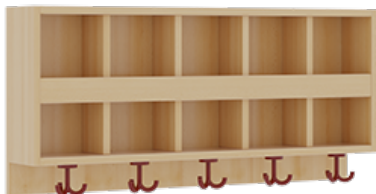

PRODUKTBESCHREIBUNG

"Alle Sachen - von Kopf bis Fuß - und die persönlichen Gegenstände sollen besonders übersichtlich und funktionell aufbewahrt werden...?"
Unsere Komplettgarderoben sind infolge der Fertigung aus lackierten Stützen- und Bankgestellrahmen, 4x4 cm massiven Buche-Holzstollen sehr robust und dauerhaft. Die Ablagen aus melaminbeschichteter Spanplatte haben 15 und 17 cm hohe Fächer sowie eine Bilderleiste. Unter der Fachablage sind in Anzahl der Plätze farbige drehbare Dreifachhaken montiert. Die Sitzfläche besteht ebenfalls aus stabiler melaminbeschichteter Spanplatte, das Dekor ist wählbar. Unter dem Sitz befindet sich ein Schuhrast aus mit RAL 9006 pulverbeschichteten robusten Aluminiumrohren. Die Garderoben sind für die Gesamthöhe 130 bzw. 158 cm konzipiert, die Ablagen können jedoch in beliebiger funktioneller Höhe montiert werden. Die Breite und damit die Anzahl der Sitzplätze sind wählbar. Die Garderoben sind 158 cm hoch, die gewünschte Sitzhöhe ist jedoch wählbar. Die Sitzfläche ist 35 cm tief. Komplettgarderoben können als harmonische Abschlussblenden zusätzliche Seitenwangen erhalten. Bei Aufstellung ohne Wandbefestigung ist die Verwendung raum- und situationsbedingt erforderlich und muss mit dem Lieferanten abgestimmt werden. Je nach Anordnung können Seitenwangen als Art.-Nr. 117 W3 L, 117 W3 R, 117 W3 M, 117 W3 D separat bestellt werden. Die Garderobe ist sicher an einer entsprechend tragfähigen Wand oder anderen Garderoben zu montieren. Die Montage an der richtigen Stelle können sowohl der Hausmeister oder aber unsere Mitarbeiter bei der Anlieferung ausführen, bitten entscheiden Sie dieses bei der Bestellung.