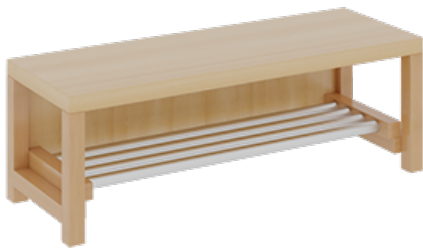

PRODUKTBESCHREIBUNG

"Alle Sachen - von Kopf bis Fuß - und die persönlichen Gegenstände sollen besonders übersichtlich und funktionell aufbewahrt werden...?"
Unsere Komplettgarderoben sind infolge der Fertigung aus lackierten Stützen- und Bankgestellrahmen, 4x4 cm massiven Buche-Holzstollen sehr robust und dauerhaft. Die Ablagen aus melaminbeschichteter Spanplatte haben 15 und 17 cm hohe Fächer sowie eine Bilderleiste. Unter der Fachablage sind in Anzahl der Plätze farbige drehbare Dreifachhaken montiert. Die Sitzfläche besteht ebenfalls aus stabiler melaminbeschichteter Spanplatte, das Dekor ist wählbar. Unter dem Sitz befindet sich ein Schuhrast aus mit RAL 9006 pulverbeschichteten robusten Aluminiumrohren. Die Garderoben sind für die Gesamthöhe 130 bzw. 158 cm konzipiert, die Ablagen können jedoch in beliebiger funktioneller Höhe montiert werden. Die Breite und damit die Anzahl der Sitzplätze sind wählbar. Die Garderoben sind 158 cm hoch, die gewünschte Sitzhöhe ist jedoch wählbar. Die Sitzfläche ist 35 cm tief. Komplettgarderoben können als harmonische Abschlussblenden zusätzliche Seitenwangen erhalten. Bei Aufstellung ohne Wandbefestigung ist die Verwendung raum- und situationsbedingt erforderlich und muss mit dem Lieferanten abgestimmt werden. Je nach Anordnung können Seitenwangen als Art.-Nr. 117 W3 L, 117 W3 R, 117 W3 M, 117 W3 D separat bestellt werden. Die Garderobe ist sicher an einer entsprechend tragfähigen Wand oder anderen Garderoben zu montieren. Die Montage an der richtigen Stelle können sowohl der Hausmeister oder aber unsere Mitarbeiter bei der Anlieferung ausführen, bitten entscheiden Sie dieses bei der Bestellung.