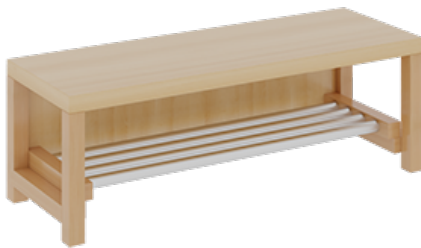

## KOMPLETTGARDEROBE MIT DOPPELTER ABLAGEREIHE

B/T: 100X35 CM, 5 PLÄTZE, SITZHÖHE: 34 CM, 2TEILIG OHNE STÜTZE, ABLAGE ZUR WANDMONTAGE, MIT SCHUHROST AUS ALUMINIUMROHREN

### PRODUKTBESCHREIBUNG

"Alle Sachen - von Kopf bis Fuß - und die persönlichen Gegenstände sollen besonders übersichtlich und funktionell aufbewahrt werden...?!" Unsere Komplettgarderoben sind infolge der Fertigung aus lackierten Stützen- und Bankgestellrahmen, 4x4 cm massiven Buche-Holzstollen sehr robust und dauerhaft. Die Ablagen aus melaminbeschichteter Spanplatte haben 15 und 17 cm hohe Fächer sowie eine Bilderleiste. Unter der Fachablage sind in Anzahl der Plätze farbige drehbare Dreifachhaken montiert. Die Sitzfläche besteht ebenfalls aus stabiler melaminbeschichteter Spanplatte, das Dekor ist wählbar. Unter dem Sitz befindet sich ein Schuhrost aus mit RAL 9006 pulverbeschichteten robusten Aluminiumrohren. Die Garderoben sind für die Gesamthöhe 130 bzw. 158 cm konzipiert, die Ablagen können jedoch in beliebiger funktioneller Höhe montiert werden. Die Breite und damit die Anzahl der Sitzplätze sind wählbar. Die Garderoben sind 158 cm hoch, die gewünschte Sitzhöhe ist jedoch wählbar. Die Sitzfläche ist 35 cm tief. Komplettgarderoben können als harmonische Abschlussblenden zusätzliche Seitenwangen erhalten. Bei Aufstellung ohne Wandbefestigung ist die Verwendung raum- und situationsbedingt erforderlich und muss mit dem Lieferanten abgestimmt werden. Je nach Anordnung können Seitenwangen als Art.-Nr. 117 W3 L, 117 W3 R, 117 W3 M, 117 W3 D separat bestellt werden. Die Garderobe ist sicher an einer entsprechend tragfähigen Wand oder anderen Garderoben zu montieren. Die Montage an der richtigen Stelle können sowohl der Hausmeister oder aber unsere Mitarbeiter bei der Anlieferung ausführen, bitten entscheiden Sie dieses bei der Bestellung.

Breite: 100 cm für 5 Plätze, Sitzhöhe: 34 cm