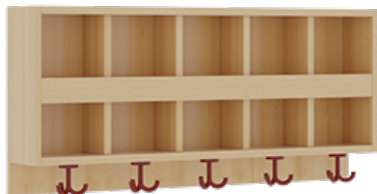

## KOMPLETTGARDEROBE MIT DOPPELTER ABLAGEREIHE

B/T: 100X35 CM, 5 PLÄTZE, SITZHÖHE: 34 CM, 2TEILIG OHNE STÜTZE, ABLAGE ZUR WANDMONTAGE, MIT SCHUHROST AUS ALUMINIUMROHREN

### PRODUKTBESCHREIBUNG

"Alle Sachen - von Kopf bis Fuß - und die persönlichen Gegenstände sollen besonders übersichtlich und funktionell aufbewahrt werden...?!" Unsere Komplettgarderoben sind infolge der Fertigung aus lackierten Stützen- und Bankgestellrahmen, 4x4 cm massiven Buche-Holzstollen sehr robust und dauerhaft. Die Ablagen aus melaminbeschichteter Spanplatte haben 15 und 17 cm hohe Fächer sowie eine Bilderleiste. Unter der Fachablage sind in Anzahl der Plätze farbige drehbare Dreifachhaken montiert. Die Sitzfläche besteht ebenfalls aus stabiler melaminbeschichteter Spanplatte, das Dekor ist wählbar. Unter dem Sitz befindet sich ein Schuhrost aus mit RAL 9006 pulverbeschichteten robusten Aluminiumrohren. Die Garderoben sind für die Gesamthöhe 130 bzw. 158 cm konzipiert, die Ablagen können jedoch in beliebiger funktioneller Höhe montiert werden. Die Breite und damit die Anzahl der Sitzplätze sind wählbar. Die Garderoben sind 158 cm hoch, die gewünschte Sitzhöhe ist jedoch wählbar. Die Sitzfläche ist 35 cm tief. Komplettgarderoben können als harmonische Abschlussblenden zusätzliche Seitenwangen erhalten. Bei Aufstellung ohne Wandbefestigung ist die Verwendung raum- und situationsbedingt erforderlich und muss mit dem Lieferanten abgestimmt werden. Je nach Anordnung können Seitenwangen als Art.-Nr. 117 W3 L, 117 W3 R, 117 W3 M, 117 W3 D separat bestellt werden. Die Garderobe ist sicher an einer entsprechend tragfähigen Wand oder anderen Garderoben zu montieren. Die Montage an der richtigen Stelle können sowohl der Hausmeister oder aber unsere Mitarbeiter bei der Anlieferung ausführen, bitten entscheiden Sie dieses bei der Bestellung.

Breite: 100 cm für 5 Plätze, Sitzhöhe: 34 cm