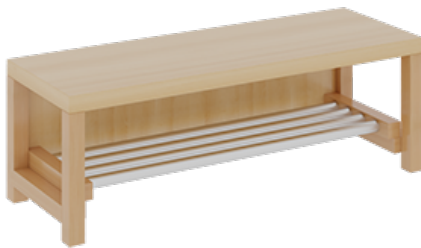

PRODUKTBE SCHREIBUNG

"Alle Sachen - von Kopf bis Fuß - und die persönlichen Gegenstände sollen besonders übersichtlich und funktionell aufbewahrt werden...?"
Unsere Komplettgarderoben sind infolge der Fertigung aus lackierten Stützen- und Bankgestellrahmen, 4x4 cm massiven Buche-Holzstollen sehr robust und dauerhaft. Die Ablagen aus melaminbeschichteter Spanplatte haben 15 und 17 cm hohe Fächer sowie eine Bilderleiste. Unter der Fachablage sind in Anzahl der Plätze farbige drehbare Dreifachhaken montiert. Die Sitzfläche besteht ebenfalls aus stabiler melaminbeschichteter Spanplatte, das Dekor ist wählbar. Unter dem Sitz befindet sich ein Schuhrast aus mit RAL 9006 pulverbeschichteten robusten Aluminiumrohren. Die Garderoben sind für die Gesamthöhe 130 bzw. 158 cm konzipiert, die Ablagen können jedoch in beliebiger funktioneller Höhe montiert werden. Die Breite und damit die Anzahl der Sitzplätze sind wählbar. Die Garderoben sind 158 cm hoch, die gewünschte Sitzhöhe ist jedoch wählbar. Die Sitzfläche ist 35 cm tief. Komplettgarderoben können als harmonische Abschlussblenden zusätzliche Seitenwangen erhalten. Bei Aufstellung ohne Wandbefestigung ist die Verwendung raum- und situationsbedingt erforderlich und muss mit dem Lieferanten abgestimmt werden. Je nach Anordnung können Seitenwangen als Art.-Nr. 117 W3 L, 117 W3 R, 117 W3 M, 117 W3 D separat bestellt werden. Die Garderobe ist sicher an einer entsprechend tragfähigen Wand oder anderen Garderoben zu montieren. Die Montage an der richtigen Stelle können sowohl der Hausmeister oder aber unsere Mitarbeiter bei der Anlieferung ausführen, bitten entscheiden Sie dieses bei der Bestellung.