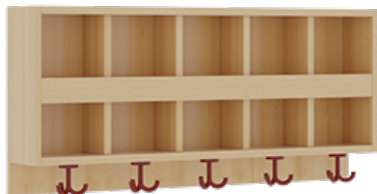

PRODUKTBE SCHREIBUNG

"Alle Sachen - von Kopf bis Fuß - und die persönlichen Gegenstände sollen besonders übersichtlich und funktionell aufbewahrt werden...?"
Unsere Komplettgarderoben sind infolge der Fertigung aus lackierten Stützen- und Bankgestellrahmen, 4x4 cm massiven Buche-Holzstollen sehr robust und dauerhaft. Die Ablagen aus melaminbeschichteter Spanplatte haben 15 und 17 cm hohe Fächer sowie eine Bilderleiste. Unter der Fachablage sind in Anzahl der Plätze farbige drehbare Dreifachhaken montiert. Die Sitzfläche besteht ebenfalls aus stabiler melaminbeschichteter Spanplatte, das Dekor ist wählbar. Unter dem Sitz befindet sich ein Schuhrast aus mit RAL 9006 pulverbeschichteten robusten Aluminiumrohren. Die Garderoben sind für die Gesamthöhe 130 bzw. 158 cm konzipiert, die Ablagen können jedoch in beliebiger funktioneller Höhe montiert werden. Die Breite und damit die Anzahl der Sitzplätze sind wählbar. Die Garderoben sind 158 cm hoch, die gewünschte Sitzhöhe ist jedoch wählbar. Die Sitzfläche ist 35 cm tief. Komplettgarderoben können als harmonische Abschlussblenden zusätzliche Seitenwangen erhalten. Bei Aufstellung ohne Wandbefestigung ist die Verwendung raum- und situationsbedingt erforderlich und muss mit dem Lieferanten abgestimmt werden. Je nach Anordnung können Seitenwangen als Art.-Nr. 117 W3 L, 117 W3 R, 117 W3 M, 117 W3 D separat bestellt werden. Die Garderobe ist sicher an einer entsprechend tragfähigen Wand oder anderen Garderoben zu montieren. Die Montage an der richtigen Stelle können sowohl der Hausmeister oder aber unsere Mitarbeiter bei der Anlieferung ausführen, bitten entscheiden Sie dieses bei der Bestellung.