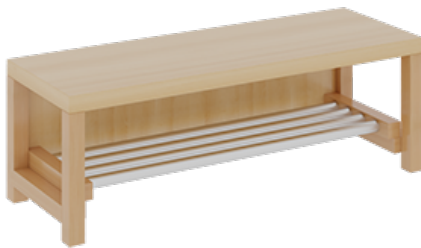

PRODUKTBESCHREIBUNG

"Alle Sachen - von Kopf bis Fuß - und die persönlichen Gegenstände sollen besonders übersichtlich und funktionell aufbewahrt werden...?"
Unsere Komplettgarderoben sind infolge der Fertigung aus lackierten Stützen- und Bankgestellrahmen, 4x4 cm massiven Buche-Holzstollen sehr robust und dauerhaft. Die Ablagen aus melaminbeschichteter Spanplatte haben 15 und 17 cm hohe Fächer sowie eine Bilderleiste. Unter der Fachablage sind in Anzahl der Plätze farbige drehbare Dreifachhaken montiert. Die Sitzfläche besteht ebenfalls aus stabiler melaminbeschichteter Spanplatte, das Dekor ist wählbar. Unter dem Sitz befindet sich ein Schuhrost aus mit RAL 9006 pulverbeschichteten robusten Aluminiumrohren. Die Garderoben sind für die Gesamthöhe 130 bzw. 158 cm konzipiert, die Ablagen können jedoch in beliebiger funktioneller Höhe montiert werden. Die Breite und damit die Anzahl der Sitzplätze sind wählbar. Die Garderoben sind 158 cm hoch, die gewünschte Sitzhöhe ist jedoch wählbar. Die Sitzfläche ist 35 cm tief. Komplettgarderoben können als harmonische Abschlussblenden zusätzliche Seitenwangen erhalten. Bei Aufstellung ohne Wandbefestigung ist die Verwendung raum- und situationsbedingt erforderlich und muss mit dem Lieferanten abgestimmt werden. Je nach Anordnung können Seitenwangen als Art.-Nr. 117 W3 L, 117 W3 R, 117 W3 M, 117 W3 D separat bestellt werden. Die Garderobe ist sicher an einer entsprechend tragfähigen Wand oder anderen Garderoben zu montieren. Die Montage an der richtigen Stelle können sowohl der Hausmeister oder aber unsere Mitarbeiter bei der Anlieferung ausführen, bitten entscheiden Sie dieses bei der Bestellung.