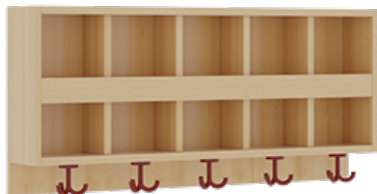

PRODUKTBESCHREIBUNG

"Alle Sachen - von Kopf bis Fuß - und die persönlichen Gegenstände sollen besonders übersichtlich und funktionell aufbewahrt werden...?"
Unsere Komplettgarderoben sind infolge der Fertigung aus lackierten Stützen- und Bankgestellrahmen, 4x4 cm massiven Buche-Holzstollen sehr robust und dauerhaft. Die Ablagen aus melaminbeschichteter Spanplatte haben 15 und 17 cm hohe Fächer sowie eine Bilderleiste. Unter der Fachablage sind in Anzahl der Plätze farbige drehbare Dreifachhaken montiert. Die Sitzfläche besteht ebenfalls aus stabiler melaminbeschichteter Spanplatte, das Dekor ist wählbar. Unter dem Sitz befindet sich ein Schuhrost aus mit RAL 9006 pulverbeschichteten robusten Aluminiumrohren. Die Garderoben sind für die Gesamthöhe 130 bzw. 158 cm konzipiert, die Ablagen können jedoch in beliebiger funktioneller Höhe montiert werden. Die Breite und damit die Anzahl der Sitzplätze sind wählbar. Die Garderoben sind 158 cm hoch, die gewünschte Sitzhöhe ist jedoch wählbar. Die Sitzfläche ist 35 cm tief. Komplettgarderoben können als harmonische Abschlussblenden zusätzliche Seitenwangen erhalten. Bei Aufstellung ohne Wandbefestigung ist die Verwendung raum- und situationsbedingt erforderlich und muss mit dem Lieferanten abgestimmt werden. Je nach Anordnung können Seitenwangen als Art.-Nr. 117 W3 L, 117 W3 R, 117 W3 M, 117 W3 D separat bestellt werden. Die Garderobe ist sicher an einer entsprechend tragfähigen Wand oder anderen Garderoben zu montieren. Die Montage an der richtigen Stelle können sowohl der Hausmeister oder aber unsere Mitarbeiter bei der Anlieferung ausführen, bitten entscheiden Sie dieses bei der Bestellung.