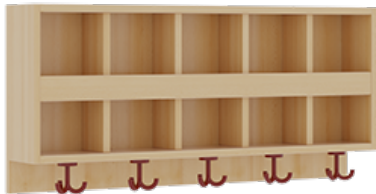

PRODUKTBE SCHREIBUNG

"Alle Sachen - von Kopf bis Fuß - und die persönlichen Gegenstände sollen besonders übersichtlich und funktionell aufbewahrt werden...?"
Unsere Komplettgarderoben sind infolge der Fertigung aus lackierten Stützen- und Bankgestellrahmen, 4x4 cm massiven Buche-Holzstollen sehr robust und dauerhaft. Die Ablagen aus melaminbeschichteter Spanplatte haben 15 und 17 cm hohe Fächer sowie eine Bilderleiste. Unter der Fachablage sind in Anzahl der Plätze farbige drehbare Dreifachhaken montiert. Die Sitzfläche besteht ebenfalls aus stabiler melaminbeschichteter Spanplatte, das Dekor ist wählbar. Unter dem Sitz befindet sich ein Schuhrast aus mit RAL 9006 pulverbeschichteten robusten Aluminiumrohren. Die Garderoben sind für die Gesamthöhe 130 bzw. 158 cm konzipiert, die Ablagen können jedoch in beliebiger funktioneller Höhe montiert werden. Die Breite und damit die Anzahl der Sitzplätze sind wählbar. Die Garderoben sind 158 cm hoch, die gewünschte Sitzhöhe ist jedoch wählbar. Die Sitzfläche ist 35 cm tief. Komplettgarderoben können als harmonische Abschlussblenden zusätzliche Seitenwangen erhalten. Bei Aufstellung ohne Wandbefestigung ist die Verwendung raum- und situationsbedingt erforderlich und muss mit dem Lieferanten abgestimmt werden. Je nach Anordnung können Seitenwangen als Art.-Nr. 117 W3 L, 117 W3 R, 117 W3 M, 117 W3 D separat bestellt werden. Die Garderobe ist sicher an einer entsprechend tragfähigen Wand oder anderen Garderoben zu montieren. Die Montage an der richtigen Stelle können sowohl der Hausmeister oder aber unsere Mitarbeiter bei der Anlieferung ausführen, bitten entscheiden Sie dieses bei der Bestellung.