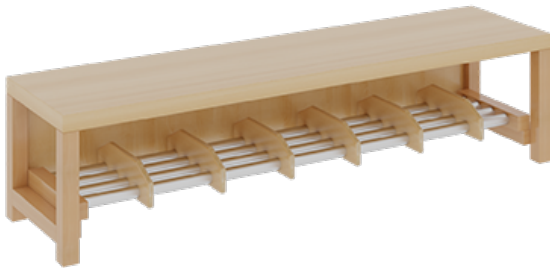

## KOMPLETTGARDEROBE MIT DOPPELTER ABLAGEREIHE

B/T: 140X35 CM, 7 PLÄTZE, SITZHÖHE 42 CM, 2TEILIG OHNE STÜTZE, ABLAGE ZUR WANDMONTAGE, ALUROHR-SCHUHROST MIT TRENNUNGEN

### PRODUKTBESCHREIBUNG

"Alle Sachen - von Kopf bis Fuß - und die persönlichen Gegenstände sollen besonders übersichtlich und funktionell aufbewahrt werden...?!" Unsere Komplettgarderoben sind infolge der Fertigung aus lackierten Stützen- und Bankgestellrahmen, 4x4 cm massiven Buche-Holzstollen sehr robust und dauerhaft. Die Ablagen aus melaminbeschichteter Spanplatte haben 15 und 17 cm hohe Fächer sowie eine Bilderleiste. Unter der Fachablage sind in Anzahl der Plätze farbige drehbare Dreifachhaken montiert. Die Sitzfläche besteht ebenfalls aus stabiler melaminbeschichteter Spanplatte, das Dekor ist wählbar. Unter dem Sitz befindet sich ein Schuhrost aus mit RAL 9006 pulverbeschichteten robusten Aluminiumrohren. Die Garderoben sind für die Gesamthöhe 130 bzw. 158 cm konzipiert, die Ablagen können jedoch in beliebiger funktioneller Höhe montiert werden. Die Breite und damit die Anzahl der Sitzplätze sind wählbar. Die Garderoben sind 158 cm hoch, die gewünschte Sitzhöhe ist jedoch wählbar. Die Sitzfläche ist 35 cm tief. Komplettgarderoben können als harmonische Abschlussblenden zusätzliche Seitenwangen erhalten. Bei Aufstellung ohne Wandbefestigung ist die Verwendung raum- und situationsbedingt erforderlich und muss mit dem Lieferanten abgestimmt werden. Je nach Anordnung können Seitenwangen als Art.-Nr. 117 W3 L, 117 W3 R, 117 W3 M, 117 W3 D separat bestellt werden. Die Garderobe ist sicher an einer entsprechend tragfähigen Wand oder anderen Garderoben zu montieren. Die Montage an der richtigen Stelle können sowohl der Hausmeister oder aber unsere Mitarbeiter bei der Anlieferung ausführen, bitten entscheiden Sie dieses bei der Bestellung. Breite: 140 cm für 7 Plätze, Sitzhöhe: 42 cm, Aluminiumrost mit Massivholz-Facheinteilungen für 7 Plätze