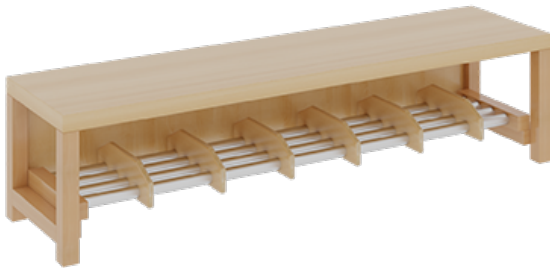

PRODUKTBESCHREIBUNG

"Alle Sachen - von Kopf bis Fuß - und die persönlichen Gegenstände sollen besonders übersichtlich und funktionell aufbewahrt werden...?"! Unsere Komplettgarderoben sind infolge der Fertigung aus lackierten Stützen- und Bankgestellrahmen, 4x4 cm massiven Buche-Holzstollen sehr robust und dauerhaft. Die Ablagen aus melaminbeschichteter Spanplatte haben 15 und 17 cm hohe Fächer sowie eine Bilderleiste. Unter der Fachablage sind in Anzahl der Plätze farbige drehbare Dreifachhaken montiert. Die Sitzfläche besteht ebenfalls aus stabiler melaminbeschichteter Spanplatte, das Dekor ist wählbar. Unter dem Sitz befindet sich ein Schuhrost aus mit RAL 9006 pulverbeschichteten robusten Aluminiumrohren. Die Garderoben sind für die Gesamthöhe 130 bzw. 158 cm konzipiert, die Ablagen können jedoch in beliebiger funktioneller Höhe montiert werden. Die Breite und damit die Anzahl der Sitzplätze sind wählbar. Die Garderoben sind 158 cm hoch, die gewünschte Sitzhöhe ist jedoch wählbar. Die Sitzfläche ist 35 cm tief. Komplettgarderoben können als harmonische Abschlussblenden zusätzliche Seitenwangen erhalten. Bei Aufstellung ohne Wandbefestigung ist die Verwendung raum- und situationsbedingt erforderlich und muss mit dem Lieferanten abgestimmt werden. Je nach Anordnung können Seitenwangen als Art.-Nr. 117 W3 L, 117 W3 R, 117 W3 M, 117 W3 D separat bestellt werden. Die Garderobe ist sicher an einer entsprechend tragfähigen Wand oder anderen Garderoben zu montieren. Die Montage an der richtigen Stelle können sowohl der Hausmeister oder aber unsere Mitarbeiter bei der Anlieferung ausführen, bitten entscheiden Sie dieses bei der Bestellung. Breite: 140 cm für 7 Plätze, Sitzhöhe: 42 cm, Aluminiumrost mit Massivholz-Facheinteilungen für 7 Plätze