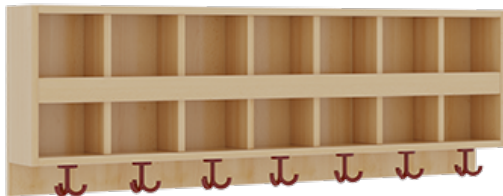

## KOMPLETTGARDEROBE MIT DOPPELTER ABLAGEREIHE

B/T: 140X35 CM, 7 PLÄTZE, SITZHÖHE 42 CM, 2TEILIG OHNE STÜTZE, ABLAGE ZUR WANDMONTAGE, ALUROHR-SCHUHROST MIT TRENNUNGEN

### PRODUKTBESCHREIBUNG

"Alle Sachen - von Kopf bis Fuß - und die persönlichen Gegenstände sollen besonders übersichtlich und funktionell aufbewahrt werden...?!" Unsere Komplettgarderoben sind infolge der Fertigung aus lackierten Stützen- und Bankgestellrahmen, 4x4 cm massiven Buche-Holzstollen sehr robust und dauerhaft. Die Ablagen aus melaminbeschichteter Spanplatte haben 15 und 17 cm hohe Fächer sowie eine Bilderleiste. Unter der Fachablage sind in Anzahl der Plätze farbige drehbare Dreifachhaken montiert. Die Sitzfläche besteht ebenfalls aus stabiler melaminbeschichteter Spanplatte, das Dekor ist wählbar. Unter dem Sitz befindet sich ein Schuhrost aus mit RAL 9006 pulverbeschichteten robusten Aluminiumrohren. Die Garderoben sind für die Gesamthöhe 130 bzw. 158 cm konzipiert, die Ablagen können jedoch in beliebiger funktioneller Höhe montiert werden. Die Breite und damit die Anzahl der Sitzplätze sind wählbar. Die Garderoben sind 158 cm hoch, die gewünschte Sitzhöhe ist jedoch wählbar. Die Sitzfläche ist 35 cm tief. Komplettgarderoben können als harmonische Abschlussblenden zusätzliche Seitenwangen erhalten. Bei Aufstellung ohne Wandbefestigung ist die Verwendung raum- und situationsbedingt erforderlich und muss mit dem Lieferanten abgestimmt werden. Je nach Anordnung können Seitenwangen als Art.-Nr. 117 W3 L, 117 W3 R, 117 W3 M, 117 W3 D separat bestellt werden. Die Garderobe ist sicher an einer entsprechend tragfähigen Wand oder anderen Garderoben zu montieren. Die Montage an der richtigen Stelle können sowohl der Hausmeister oder aber unsere Mitarbeiter bei der Anlieferung ausführen, bitten entscheiden Sie dieses bei der Bestellung. Breite: 140 cm für 7 Plätze, Sitzhöhe: 42 cm, Aluminiumrost mit Massivholz-Facheinteilungen für 7 Plätze