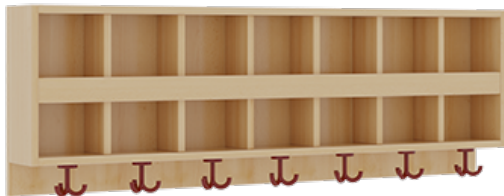

1174R400RF42

PRODUKTDATENBLATT
WWW.MOEBELWERK-NIESKY.DE

KOMPLETTGARDEROBE MIT DOPPELTER ABLAGEREIHE

B/T: 140X35 CM, 7 PLÄTZE, SITZHÖHE 42 CM, 2TEILIG OHNE STÜTZE, ABLAGE ZUR WANDMONTAGE, ALUROHR-SCHUHROST MIT TRENNUNGEN

PRODUKTBESCHREIBUNG

"Alle Sachen - von Kopf bis Fuß - und die persönlichen Gegenstände sollen besonders übersichtlich und funktionell aufbewahrt werden...?"! Unsere Komplettgarderoben sind infolge der Fertigung aus lackierten Stützen- und Bankgestellrahmen, 4x4 cm massiven Buche-Holzstollen sehr robust und dauerhaft. Die Ablagen aus melaminbeschichteter Spanplatte haben 15 und 17 cm hohe Fächer sowie eine Bilderleiste. Unter der Fachablage sind in Anzahl der Plätze farbige drehbare Dreifachhaken montiert. Die Sitzfläche besteht ebenfalls aus stabiler melaminbeschichteter Spanplatte, das Dekor ist wählbar. Unter dem Sitz befindet sich ein Schuhrost aus mit RAL 9006 pulverbeschichteten robusten Aluminiumrohren. Die Garderoben sind für die Gesamthöhe 130 bzw. 158 cm konzipiert, die Ablagen können jedoch in beliebiger funktioneller Höhe montiert werden. Die Breite und damit die Anzahl der Sitzplätze sind wählbar. Die Garderoben sind 158 cm hoch, die gewünschte Sitzhöhe ist jedoch wählbar. Die Sitzfläche ist 35 cm tief. Komplettgarderoben können als harmonische Abschlussblenden zusätzliche Seitenwangen erhalten. Bei Aufstellung ohne Wandbefestigung ist die Verwendung raum- und situationsbedingt erforderlich und muss mit dem Lieferanten abgestimmt werden. Je nach Anordnung können Seitenwangen als Art.-Nr. 117 W3 L, 117 W3 R, 117 W3 M, 117 W3 D separat bestellt werden. Die Garderobe ist sicher an einer entsprechend tragfähigen Wand oder anderen Garderoben zu montieren. Die Montage an der richtigen Stelle können sowohl der Hausmeister oder aber unsere Mitarbeiter bei der Anlieferung ausführen, bitten entscheiden Sie dieses bei der Bestellung. Breite: 140 cm für 7 Plätze, Sitzhöhe: 42 cm, Aluminiumrost mit Massivholz-Facheinteilungen für 7 Plätze