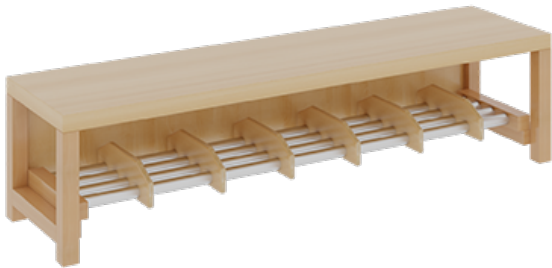

## KOMPLETTGARDEROBE MIT DOPPELTER ABLAGEREIHE

B/T: 140X35 CM, 7 PLÄTZE, SITZHÖHE 34 CM, 2TEILIG OHNE STÜTZE, ABLAGE ZUR WANDMONTAGE, ALUROHR-SCHUHROST MIT TRENNUNGEN

### PRODUKTBESCHREIBUNG

"Alle Sachen - von Kopf bis Fuß - und die persönlichen Gegenstände sollen besonders übersichtlich und funktionell aufbewahrt werden...?!" Unsere Komplettgarderoben sind infolge der Fertigung aus lackierten Stützen- und Bankgestellrahmen, 4x4 cm massiven Buche-Holzstollen sehr robust und dauerhaft. Die Ablagen aus melaminbeschichteter Spanplatte haben 15 und 17 cm hohe Fächer sowie eine Bilderleiste. Unter der Fachablage sind in Anzahl der Plätze farbige drehbare Dreifachhaken montiert. Die Sitzfläche besteht ebenfalls aus stabiler melaminbeschichteter Spanplatte, das Dekor ist wählbar. Unter dem Sitz befindet sich ein Schuhrost aus mit RAL 9006 pulverbeschichteten robusten Aluminiumrohren. Die Garderoben sind für die Gesamthöhe 130 bzw. 158 cm konzipiert, die Ablagen können jedoch in beliebiger funktioneller Höhe montiert werden. Die Breite und damit die Anzahl der Sitzplätze sind wählbar. Die Garderoben sind 158 cm hoch, die gewünschte Sitzhöhe ist jedoch wählbar. Die Sitzfläche ist 35 cm tief. Komplettgarderoben können als harmonische Abschlussblenden zusätzliche Seitenwangen erhalten. Bei Aufstellung ohne Wandbefestigung ist die Verwendung raum- und situationsbedingt erforderlich und muss mit dem Lieferanten abgestimmt werden. Je nach Anordnung können Seitenwangen als Art.-Nr. 117 W3 L, 117 W3 R, 117 W3 M, 117 W3 D separat bestellt werden. Die Garderobe ist sicher an einer entsprechend tragfähigen Wand oder anderen Garderoben zu montieren. Die Montage an der richtigen Stelle können sowohl der Hausmeister oder aber unsere Mitarbeiter bei der Anlieferung ausführen, bitten entscheiden Sie dieses bei der Bestellung. Breite: 140 cm für 7 Plätze, Sitzhöhe: 34 cm, Aluminiumrost mit Massivholz-Facheinteilungen für 7 Plätze