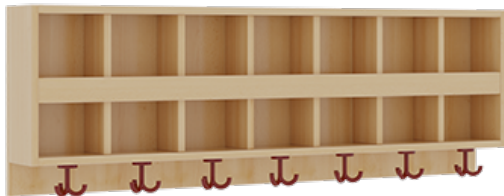

## KOMPLETTGARDEROBE MIT DOPPELTER ABLAGEREIHE

B/T: 140X35 CM, 7 PLÄTZE, SITZHÖHE 34 CM, 2TEILIG OHNE STÜTZE, ABLAGE ZUR WANDMONTAGE, ALUROHR-SCHUHROST MIT TRENNUNGEN

### PRODUKTBESCHREIBUNG

"Alle Sachen - von Kopf bis Fuß - und die persönlichen Gegenstände sollen besonders übersichtlich und funktionell aufbewahrt werden...?!" Unsere Komplettgarderoben sind infolge der Fertigung aus lackierten Stützen- und Bankgestellrahmen, 4x4 cm massiven Buche-Holzstollen sehr robust und dauerhaft. Die Ablagen aus melaminbeschichteter Spanplatte haben 15 und 17 cm hohe Fächer sowie eine Bilderleiste. Unter der Fachablage sind in Anzahl der Plätze farbige drehbare Dreifachhaken montiert. Die Sitzfläche besteht ebenfalls aus stabiler melaminbeschichteter Spanplatte, das Dekor ist wählbar. Unter dem Sitz befindet sich ein Schuhrost aus mit RAL 9006 pulverbeschichteten robusten Aluminiumrohren. Die Garderoben sind für die Gesamthöhe 130 bzw. 158 cm konzipiert, die Ablagen können jedoch in beliebiger funktioneller Höhe montiert werden. Die Breite und damit die Anzahl der Sitzplätze sind wählbar. Die Garderoben sind 158 cm hoch, die gewünschte Sitzhöhe ist jedoch wählbar. Die Sitzfläche ist 35 cm tief. Komplettgarderoben können als harmonische Abschlussblenden zusätzliche Seitenwangen erhalten. Bei Aufstellung ohne Wandbefestigung ist die Verwendung raum- und situationsbedingt erforderlich und muss mit dem Lieferanten abgestimmt werden. Je nach Anordnung können Seitenwangen als Art.-Nr. 117 W3 L, 117 W3 R, 117 W3 M, 117 W3 D separat bestellt werden. Die Garderobe ist sicher an einer entsprechend tragfähigen Wand oder anderen Garderoben zu montieren. Die Montage an der richtigen Stelle können sowohl der Hausmeister oder aber unsere Mitarbeiter bei der Anlieferung ausführen, bitten entscheiden Sie dieses bei der Bestellung. Breite: 140 cm für 7 Plätze, Sitzhöhe: 34 cm, Aluminiumrost mit Massivholz-Facheinteilungen für 7 Plätze