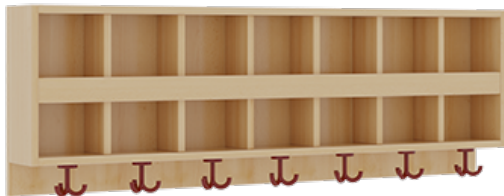

PRODUKTBESCHREIBUNG

"Alle Sachen - von Kopf bis Fuß - und die persönlichen Gegenstände sollen besonders übersichtlich und funktionell aufbewahrt werden...?"! Unsere Komplettgarderoben sind infolge der Fertigung aus lackierten Stützen- und Bankgestellrahmen, 4x4 cm massiven Buche-Holzstollen sehr robust und dauerhaft. Die Ablagen aus melaminbeschichteter Spanplatte haben 15 und 17 cm hohe Fächer sowie eine Bilderleiste. Unter der Fachablage sind in Anzahl der Plätze farbige drehbare Dreifachhaken montiert. Die Sitzfläche besteht ebenfalls aus stabiler melaminbeschichteter Spanplatte, das Dekor ist wählbar. Unter dem Sitz befindet sich ein Schuhrost aus mit RAL 9006 pulverbeschichteten robusten Aluminiumrohren. Die Garderoben sind für die Gesamthöhe 130 bzw. 158 cm konzipiert, die Ablagen können jedoch in beliebiger funktioneller Höhe montiert werden. Die Breite und damit die Anzahl der Sitzplätze sind wählbar. Die Garderoben sind 158 cm hoch, die gewünschte Sitzhöhe ist jedoch wählbar. Die Sitzfläche ist 35 cm tief. Komplettgarderoben können als harmonische Abschlussblenden zusätzliche Seitenwangen erhalten. Bei Aufstellung ohne Wandbefestigung ist die Verwendung raum- und situationsbedingt erforderlich und muss mit dem Lieferanten abgestimmt werden. Je nach Anordnung können Seitenwangen als Art.-Nr. 117 W3 L, 117 W3 R, 117 W3 M, 117 W3 D separat bestellt werden. Die Garderobe ist sicher an einer entsprechend tragfähigen Wand oder anderen Garderoben zu montieren. Die Montage an der richtigen Stelle können sowohl der Hausmeister oder aber unsere Mitarbeiter bei der Anlieferung ausführen, bitten entscheiden Sie dieses bei der Bestellung. Breite: 140 cm für 7 Plätze, Sitzhöhe: 34 cm, Aluminiumrost mit Massivholz-Facheinteilungen für 7 Plätze