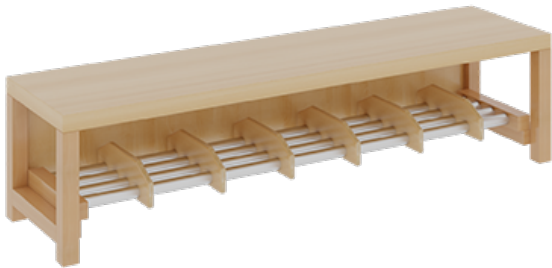

PRODUKTBESCHREIBUNG

"Alle Sachen - von Kopf bis Fuß - und die persönlichen Gegenstände sollen besonders übersichtlich und funktionell aufbewahrt werden...?"! Unsere Komplettgarderoben sind infolge der Fertigung aus lackierten Stützen- und Bankgestellrahmen, 4x4 cm massiven Buche-Holzstollen sehr robust und dauerhaft. Die Ablagen aus melaminbeschichteter Spanplatte haben 15 und 17 cm hohe Fächer sowie eine Bilderleiste. Unter der Fachablage sind in Anzahl der Plätze farbige drehbare Dreifachhaken montiert. Die Sitzfläche besteht ebenfalls aus stabiler melaminbeschichteter Spanplatte, das Dekor ist wählbar. Unter dem Sitz befindet sich ein Schuhrost aus mit RAL 9006 pulverbeschichteten robusten Aluminiumrohren. Die Garderoben sind für die Gesamthöhe 130 bzw. 158 cm konzipiert, die Ablagen können jedoch in beliebiger funktioneller Höhe montiert werden. Die Breite und damit die Anzahl der Sitzplätze sind wählbar. Die Garderoben sind 158 cm hoch, die gewünschte Sitzhöhe ist jedoch wählbar. Die Sitzfläche ist 35 cm tief. Komplettgarderoben können als harmonische Abschlussblenden zusätzliche Seitenwangen erhalten. Bei Aufstellung ohne Wandbefestigung ist die Verwendung raum- und situationsbedingt erforderlich und muss mit dem Lieferanten abgestimmt werden. Je nach Anordnung können Seitenwangen als Art.-Nr. 117 W3 L, 117 W3 R, 117 W3 M, 117 W3 D separat bestellt werden. Die Garderobe ist sicher an einer entsprechend tragfähigen Wand oder anderen Garderoben zu montieren. Die Montage an der richtigen Stelle können sowohl der Hausmeister oder aber unsere Mitarbeiter bei der Anlieferung ausführen, bitten entscheiden Sie dieses bei der Bestellung. Breite: 140 cm für 7 Plätze, Sitzhöhe: 34 cm, Aluminiumrost mit Massivholz-Facheinteilungen für 7 Plätze