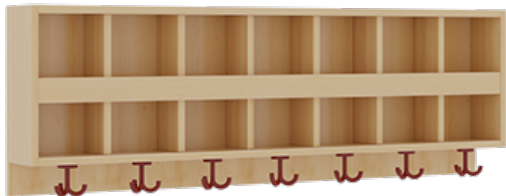

PRODUKTBESCHREIBUNG

"Alle Sachen - von Kopf bis Fuß - und die persönlichen Gegenstände sollen besonders übersichtlich und funktionell aufbewahrt werden...?!" Unsere Komplettgarderoben sind infolge der Fertigung aus lackierten Stützen- und Bankgestellrahmen, 4x4 cm massiven Buche-Holzstollen sehr robust und dauerhaft. Die Ablagen aus melaminbeschichteter Spanplatte haben 15 und 17 cm hohe Fächer sowie eine Bilderleiste. Unter der Fachablage sind in Anzahl der Plätze farbige drehbare Dreifachhaken montiert. Die Sitzfläche besteht ebenfalls aus stabiler melaminbeschichteter Spanplatte, das Dekor ist wählbar. Unter dem Sitz befindet sich ein Schuhrost aus mit RAL 9006 pulverbeschichteten robusten Aluminiumrohren. Die Garderoben sind für die Gesamthöhe 130 bzw. 158 cm konzipiert, die Ablagen können jedoch in beliebiger funktioneller Höhe montiert werden. Die Breite und damit die Anzahl der Sitzplätze sind wählbar. Die Garderoben sind 158 cm hoch, die gewünschte Sitzhöhe ist jedoch wählbar. Die Sitzfläche ist 35 cm tief. Komplettgarderoben können als harmonische Abschlussblenden zusätzliche Seitenwangen erhalten. Bei Aufstellung ohne Wandbefestigung ist die Verwendung raum- und situationsbedingt erforderlich und muss mit dem Lieferanten abgestimmt werden. Je nach Anordnung können Seitenwangen als Art.-Nr. 117 W3 L, 117 W3 R, 117 W3 M, 117 W3 D separat bestellt werden. Die Garderobe ist sicher an einer entsprechend tragfähigen Wand oder anderen Garderoben zu montieren. Die Montage an der richtigen Stelle können sowohl der Hausmeister oder aber unsere Mitarbeiter bei der Anlieferung ausführen, bitten entscheiden Sie dieses bei der Bestellung. Breite: 140 cm für 7 Plätze, Sitzhöhe: 34 cm, Aluminiumrost mit Massivholz-Facheinteilungen für 7 Plätze