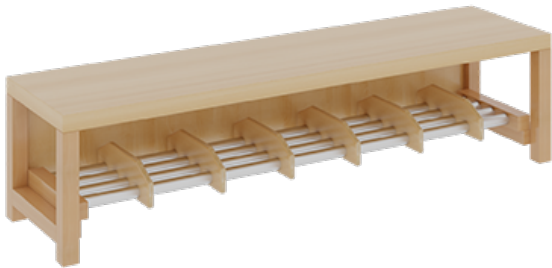

PRODUKTBESCHREIBUNG

"Alle Sachen - von Kopf bis Fuß - und die persönlichen Gegenstände sollen besonders übersichtlich und funktionell aufbewahrt werden...?!" Unsere Komplettgarderoben sind infolge der Fertigung aus lackierten Stützen- und Bankgestellrahmen, 4x4 cm massiven Buche-Holzstollen sehr robust und dauerhaft. Die Ablagen aus melaminbeschichteter Spanplatte haben 15 und 17 cm hohe Fächer sowie eine Bilderleiste. Unter der Fachablage sind in Anzahl der Plätze farbige drehbare Dreifachhaken montiert. Die Sitzfläche besteht ebenfalls aus stabiler melaminbeschichteter Spanplatte, das Dekor ist wählbar. Unter dem Sitz befindet sich ein Schuhrost aus mit RAL 9006 pulverbeschichteten robusten Aluminiumrohren. Die Garderoben sind für die Gesamthöhe 130 bzw. 158 cm konzipiert, die Ablagen können jedoch in beliebiger funktioneller Höhe montiert werden. Die Breite und damit die Anzahl der Sitzplätze sind wählbar. Die Garderoben sind 158 cm hoch, die gewünschte Sitzhöhe ist jedoch wählbar. Die Sitzfläche ist 35 cm tief. Komplettgarderoben können als harmonische Abschlussblenden zusätzliche Seitenwangen erhalten. Bei Aufstellung ohne Wandbefestigung ist die Verwendung raum- und situationsbedingt erforderlich und muss mit dem Lieferanten abgestimmt werden. Je nach Anordnung können Seitenwangen als Art.-Nr. 117 W3 L, 117 W3 R, 117 W3 M, 117 W3 D separat bestellt werden. Die Garderobe ist sicher an einer entsprechend tragfähigen Wand oder anderen Garderoben zu montieren. Die Montage an der richtigen Stelle können sowohl der Hausmeister oder aber unsere Mitarbeiter bei der Anlieferung ausführen, bitten entscheiden Sie dieses bei der Bestellung. Breite: 140 cm für 7 Plätze, Sitzhöhe: 34 cm, Aluminiumrost mit Massivholz-Facheinteilungen für 7 Plätze