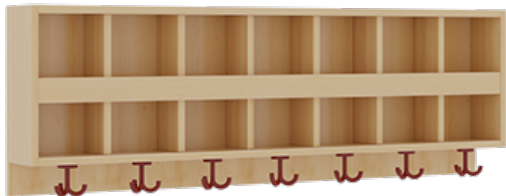

## KOMPLETTGARDEROBE MIT DOPPELTER ABLAGEREIHE

B/T: 140X35 CM, 7 PLÄTZE, SITZHÖHE 34 CM, 2TEILIG OHNE STÜTZE, ABLAGE ZUR WANDMONTAGE, ALUROHR-SCHUHROST MIT TRENNUNGEN

### PRODUKTBESCHREIBUNG

"Alle Sachen - von Kopf bis Fuß - und die persönlichen Gegenstände sollen besonders übersichtlich und funktionell aufbewahrt werden...?"  
Unsere Komplettgarderoben sind infolge der Fertigung aus lackierten Stützen- und Bankgestellrahmen, 4x4 cm massiven Buche-Holzstollen sehr robust und dauerhaft. Die Ablagen aus melaminbeschichteter Spanplatte haben 15 und 17 cm hohe Fächer sowie eine Bilderleiste. Unter der Fachablage sind in Anzahl der Plätze farbige drehbare Dreifachhaken montiert. Die Sitzfläche besteht ebenfalls aus stabiler melaminbeschichteter Spanplatte, das Dekor ist wählbar. Unter dem Sitz befindet sich ein Schuhrost aus mit RAL 9006 pulverbeschichteten robusten Aluminiumrohren. Die Garderoben sind für die Gesamthöhe 130 bzw. 158 cm konzipiert, die Ablagen können jedoch in beliebiger funktioneller Höhe montiert werden. Die Breite und damit die Anzahl der Sitzplätze sind wählbar. Die Garderoben sind 158 cm hoch, die gewünschte Sitzhöhe ist jedoch wählbar. Die Sitzfläche ist 35 cm tief. Komplettgarderoben können als harmonische Abschlussblenden zusätzliche Seitenwangen erhalten. Bei Aufstellung ohne Wandbefestigung ist die Verwendung raum- und situationsbedingt erforderlich und muss mit dem Lieferanten abgestimmt werden. Je nach Anordnung können Seitenwangen als Art.-Nr. 117 W3 L, 117 W3 R, 117 W3 M, 117 W3 D separat bestellt werden.  
Die Garderobe ist sicher an einer entsprechend tragfähigen Wand oder anderen Garderoben zu montieren. Die Montage an der richtigen Stelle können sowohl der Hausmeister oder aber unsere Mitarbeiter bei der Anlieferung ausführen, bitten entscheiden Sie dieses bei der Bestellung. Breite: 140 cm für 7 Plätze, Sitzhöhe: 34 cm, Aluminiumrost mit Massivholz-Facheinteilungen für 7 Plätze