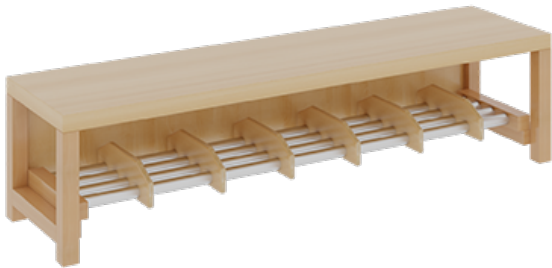

## KOMPLETTGARDEROBE MIT DOPPELTER ABLAGEREIHE

B/T: 140X35 CM, 7 PLÄTZE, SITZHÖHE 34 CM, 2TEILIG OHNE STÜTZE, ABLAGE ZUR WANDMONTAGE, ALUROHR-SCHUHROST MIT TRENNUNGEN

### PRODUKTBESCHREIBUNG

"Alle Sachen - von Kopf bis Fuß - und die persönlichen Gegenstände sollen besonders übersichtlich und funktionell aufbewahrt werden...?"  
Unsere Komplettgarderoben sind infolge der Fertigung aus lackierten Stützen- und Bankgestellrahmen, 4x4 cm massiven Buche-Holzstollen sehr robust und dauerhaft. Die Ablagen aus melaminbeschichteter Spanplatte haben 15 und 17 cm hohe Fächer sowie eine Bilderleiste. Unter der Fachablage sind in Anzahl der Plätze farbige drehbare Dreifachhaken montiert. Die Sitzfläche besteht ebenfalls aus stabiler melaminbeschichteter Spanplatte, das Dekor ist wählbar. Unter dem Sitz befindet sich ein Schuhrost aus mit RAL 9006 pulverbeschichteten robusten Aluminiumrohren. Die Garderoben sind für die Gesamthöhe 130 bzw. 158 cm konzipiert, die Ablagen können jedoch in beliebiger funktioneller Höhe montiert werden. Die Breite und damit die Anzahl der Sitzplätze sind wählbar. Die Garderoben sind 158 cm hoch, die gewünschte Sitzhöhe ist jedoch wählbar. Die Sitzfläche ist 35 cm tief. Komplettgarderoben können als harmonische Abschlussblenden zusätzliche Seitenwangen erhalten. Bei Aufstellung ohne Wandbefestigung ist die Verwendung raum- und situationsbedingt erforderlich und muss mit dem Lieferanten abgestimmt werden. Je nach Anordnung können Seitenwangen als Art.-Nr. 117 W3 L, 117 W3 R, 117 W3 M, 117 W3 D separat bestellt werden.  
Die Garderobe ist sicher an einer entsprechend tragfähigen Wand oder anderen Garderoben zu montieren. Die Montage an der richtigen Stelle können sowohl der Hausmeister oder aber unsere Mitarbeiter bei der Anlieferung ausführen, bitten entscheiden Sie dieses bei der Bestellung. Breite: 140 cm für 7 Plätze, Sitzhöhe: 34 cm, Aluminiumrost mit Massivholz-Facheinteilungen für 7 Plätze