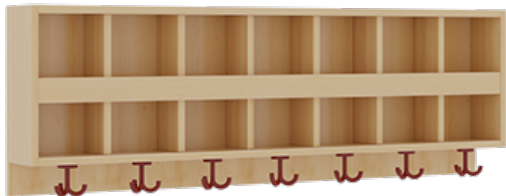

1174R400RF26

PRODUKTDATENBLATT
WWW.MOEBELWERK-NIESKY.DE

KOMPLETTGARDEROBE MIT DOPPELTER ABLAGEREIHE

B/T: 140X35 CM, 7 PLÄTZE, SITZHÖHE 26 CM, 2TEILIG OHNE STÜTZE, ABLAGE ZUR WANDMONTAGE, ALUROHR-SCHUHROST MIT TRENNUNGEN

PRODUKTBESCHREIBUNG

"Alle Sachen - von Kopf bis Fuß - und die persönlichen Gegenstände sollen besonders übersichtlich und funktionell aufbewahrt werden...?"
Unsere Komplettgarderoben sind infolge der Fertigung aus lackierten Stützen- und Bankgestellrahmen, 4x4 cm massiven Buche-Holzstollen sehr robust und dauerhaft. Die Ablagen aus melaminbeschichteter Spanplatte haben 15 und 17 cm hohe Fächer sowie eine Bilderleiste. Unter der Fachablage sind in Anzahl der Plätze farbige drehbare Dreifachhaken montiert. Die Sitzfläche besteht ebenfalls aus stabiler melaminbeschichteter Spanplatte, das Dekor ist wählbar. Unter dem Sitz befindet sich ein Schuhrost aus mit RAL 9006 pulverbeschichteten robusten Aluminiumrohren. Die Garderoben sind für die Gesamthöhe 130 bzw. 158 cm konzipiert, die Ablagen können jedoch in beliebiger funktioneller Höhe montiert werden. Die Breite und damit die Anzahl der Sitzplätze sind wählbar. Die Garderoben sind 158 cm hoch, die gewünschte Sitzhöhe ist jedoch wählbar. Die Sitzfläche ist 35 cm tief. Komplettgarderoben können als harmonische Abschlussblenden zusätzliche Seitenwangen erhalten. Bei Aufstellung ohne Wandbefestigung ist die Verwendung raum- und situationsbedingt erforderlich und muss mit dem Lieferanten abgestimmt werden. Je nach Anordnung können Seitenwangen als Art.-Nr. 117 W3 L, 117 W3 R, 117 W3 M, 117 W3 D separat bestellt werden.
Die Garderobe ist sicher an einer entsprechend tragfähigen Wand oder anderen Garderoben zu montieren. Die Montage an der richtigen Stelle können sowohl der Hausmeister oder aber unsere Mitarbeiter bei der Anlieferung ausführen, bitten entscheiden Sie dieses bei der Bestellung. Breite: 140 cm für 7 Plätze, Sitzhöhe: 26 cm, Aluminiumrost mit Massivholz-Facheinteilungen für 7 Plätze