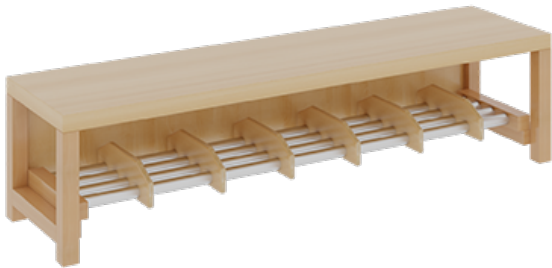

PRODUKTBESCHREIBUNG

"Alle Sachen - von Kopf bis Fuß - und die persönlichen Gegenstände sollen besonders übersichtlich und funktionell aufbewahrt werden...?"
Unsere Komplettgarderoben sind infolge der Fertigung aus lackierten Stützen- und Bankgestellrahmen, 4x4 cm massiven Buche-Holzstollen sehr robust und dauerhaft. Die Ablagen aus melaminbeschichteter Spanplatte haben 15 und 17 cm hohe Fächer sowie eine Bilderleiste. Unter der Fachablage sind in Anzahl der Plätze farbige drehbare Dreifachhaken montiert. Die Sitzfläche besteht ebenfalls aus stabiler melaminbeschichteter Spanplatte, das Dekor ist wählbar. Unter dem Sitz befindet sich ein Schuhrost aus mit RAL 9006 pulverbeschichteten robusten Aluminiumrohren. Die Garderoben sind für die Gesamthöhe 130 bzw. 158 cm konzipiert, die Ablagen können jedoch in beliebiger funktioneller Höhe montiert werden. Die Breite und damit die Anzahl der Sitzplätze sind wählbar. Die Garderoben sind 158 cm hoch, die gewünschte Sitzhöhe ist jedoch wählbar. Die Sitzfläche ist 35 cm tief. Komplettgarderoben können als harmonische Abschlussblenden zusätzliche Seitenwangen erhalten. Bei Aufstellung ohne Wandbefestigung ist die Verwendung raum- und situationsbedingt erforderlich und muss mit dem Lieferanten abgestimmt werden. Je nach Anordnung können Seitenwangen als Art.-Nr. 117 W3 L, 117 W3 R, 117 W3 M, 117 W3 D separat bestellt werden.
Die Garderobe ist sicher an einer entsprechend tragfähigen Wand oder anderen Garderoben zu montieren. Die Montage an der richtigen Stelle können sowohl der Hausmeister oder aber unsere Mitarbeiter bei der Anlieferung ausführen, bitten entscheiden Sie dieses bei der Bestellung. Breite: 140 cm für 7 Plätze, Sitzhöhe: 26 cm, Aluminiumrost mit Massivholz-Facheinteilungen für 7 Plätze