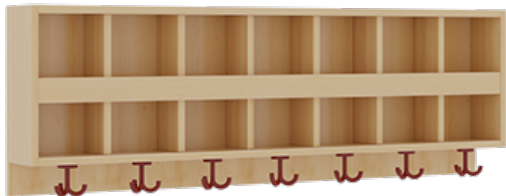

1174R400RF26

PRODUKTDATENBLATT
WWW.MOEBELWERK-NIESKY.DE

KOMPLETTGARDEROBE MIT DOPPELTER ABLAGEREIHE

B/T: 140X35 CM, 7 PLÄTZE, SITZHÖHE 26 CM, 2TEILIG OHNE STÜTZE, ABLAGE ZUR WANDMONTAGE, ALUROHR-SCHUHROST MIT TRENNUNGEN

PRODUKTBESCHREIBUNG

"Alle Sachen - von Kopf bis Fuß - und die persönlichen Gegenstände sollen besonders übersichtlich und funktionell aufbewahrt werden...?!" Unsere Komplettgarderoben sind infolge der Fertigung aus lackierten Stützen- und Bankgestellrahmen, 4x4 cm massiven Buche-Holzstollen sehr robust und dauerhaft. Die Ablagen aus melaminbeschichteter Spanplatte haben 15 und 17 cm hohe Fächer sowie eine Bilderleiste. Unter der Fachablage sind in Anzahl der Plätze farbige drehbare Dreifachhaken montiert. Die Sitzfläche besteht ebenfalls aus stabiler melaminbeschichteter Spanplatte, das Dekor ist wählbar. Unter dem Sitz befindet sich ein Schuhrost aus mit RAL 9006 pulverbeschichteten robusten Aluminiumrohren. Die Garderoben sind für die Gesamthöhe 130 bzw. 158 cm konzipiert, die Ablagen können jedoch in beliebiger funktioneller Höhe montiert werden. Die Breite und damit die Anzahl der Sitzplätze sind wählbar. Die Garderoben sind 158 cm hoch, die gewünschte Sitzhöhe ist jedoch wählbar. Die Sitzfläche ist 35 cm tief. Komplettgarderoben können als harmonische Abschlussblenden zusätzliche Seitenwangen erhalten. Bei Aufstellung ohne Wandbefestigung ist die Verwendung raum- und situationsbedingt erforderlich und muss mit dem Lieferanten abgestimmt werden. Je nach Anordnung können Seitenwangen als Art.-Nr. 117 W3 L, 117 W3 R, 117 W3 M, 117 W3 D separat bestellt werden. Die Garderobe ist sicher an einer entsprechend tragfähigen Wand oder anderen Garderoben zu montieren. Die Montage an der richtigen Stelle können sowohl der Hausmeister oder aber unsere Mitarbeiter bei der Anlieferung ausführen, bitten entscheiden Sie dieses bei der Bestellung. Breite: 140 cm für 7 Plätze, Sitzhöhe: 26 cm, Aluminiumrost mit Massivholz-Facheinteilungen für 7 Plätze