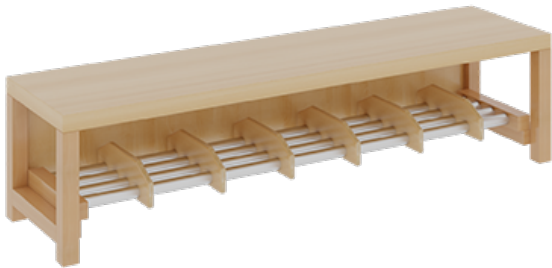

## KOMPLETTGARDEROBE MIT DOPPELTER ABLAGEREIHE

B/T: 140X35 CM, 7 PLÄTZE, SITZHÖHE 26 CM, 2TEILIG OHNE STÜTZE, ABLAGE ZUR WANDMONTAGE, ALUROHR-SCHUHROST MIT TRENNUNGEN

### PRODUKTBESCHREIBUNG

"Alle Sachen - von Kopf bis Fuß - und die persönlichen Gegenstände sollen besonders übersichtlich und funktionell aufbewahrt werden...?"! Unsere Komplettgarderoben sind infolge der Fertigung aus lackierten Stützen- und Bankgestellrahmen, 4x4 cm massiven Buche-Holzstollen sehr robust und dauerhaft. Die Ablagen aus melaminbeschichteter Spanplatte haben 15 und 17 cm hohe Fächer sowie eine Bilderleiste. Unter der Fachablage sind in Anzahl der Plätze farbige drehbare Dreifachhaken montiert. Die Sitzfläche besteht ebenfalls aus stabiler melaminbeschichteter Spanplatte, das Dekor ist wählbar. Unter dem Sitz befindet sich ein Schuhrost aus mit RAL 9006 pulverbeschichteten robusten Aluminiumrohren. Die Garderoben sind für die Gesamthöhe 130 bzw. 158 cm konzipiert, die Ablagen können jedoch in beliebiger funktioneller Höhe montiert werden. Die Breite und damit die Anzahl der Sitzplätze sind wählbar. Die Garderoben sind 158 cm hoch, die gewünschte Sitzhöhe ist jedoch wählbar. Die Sitzfläche ist 35 cm tief. Komplettgarderoben können als harmonische Abschlussblenden zusätzliche Seitenwangen erhalten. Bei Aufstellung ohne Wandbefestigung ist die Verwendung raum- und situationsbedingt erforderlich und muss mit dem Lieferanten abgestimmt werden. Je nach Anordnung können Seitenwangen als Art.-Nr. 117 W3 L, 117 W3 R, 117 W3 M, 117 W3 D separat bestellt werden. Die Garderobe ist sicher an einer entsprechend tragfähigen Wand oder anderen Garderoben zu montieren. Die Montage an der richtigen Stelle können sowohl der Hausmeister oder aber unsere Mitarbeiter bei der Anlieferung ausführen, bitten entscheiden Sie dieses bei der Bestellung. Breite: 140 cm für 7 Plätze, Sitzhöhe: 26 cm, Aluminiumrost mit Massivholz-Facheinteilungen für 7 Plätze