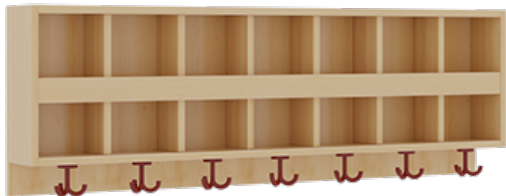

## KOMPLETTGARDEROBE MIT DOPPELTER ABLAGEREIHE

B/T: 140X35 CM, 7 PLÄTZE, SITZHÖHE 26 CM, 2TEILIG OHNE STÜTZE, ABLAGE ZUR WANDMONTAGE, ALUROHR-SCHUHROST MIT TRENNUNGEN

### PRODUKTBESCHREIBUNG

"Alle Sachen - von Kopf bis Fuß - und die persönlichen Gegenstände sollen besonders übersichtlich und funktionell aufbewahrt werden...?"! Unsere Komplettgarderoben sind infolge der Fertigung aus lackierten Stützen- und Bankgestellrahmen, 4x4 cm massiven Buche-Holzstollen sehr robust und dauerhaft. Die Ablagen aus melaminbeschichteter Spanplatte haben 15 und 17 cm hohe Fächer sowie eine Bilderleiste. Unter der Fachablage sind in Anzahl der Plätze farbige drehbare Dreifachhaken montiert. Die Sitzfläche besteht ebenfalls aus stabiler melaminbeschichteter Spanplatte, das Dekor ist wählbar. Unter dem Sitz befindet sich ein Schuhrost aus mit RAL 9006 pulverbeschichteten robusten Aluminiumrohren. Die Garderoben sind für die Gesamthöhe 130 bzw. 158 cm konzipiert, die Ablagen können jedoch in beliebiger funktioneller Höhe montiert werden. Die Breite und damit die Anzahl der Sitzplätze sind wählbar. Die Garderoben sind 158 cm hoch, die gewünschte Sitzhöhe ist jedoch wählbar. Die Sitzfläche ist 35 cm tief. Komplettgarderoben können als harmonische Abschlussblenden zusätzliche Seitenwangen erhalten. Bei Aufstellung ohne Wandbefestigung ist die Verwendung raum- und situationsbedingt erforderlich und muss mit dem Lieferanten abgestimmt werden. Je nach Anordnung können Seitenwangen als Art.-Nr. 117 W3 L, 117 W3 R, 117 W3 M, 117 W3 D separat bestellt werden. Die Garderobe ist sicher an einer entsprechend tragfähigen Wand oder anderen Garderoben zu montieren. Die Montage an der richtigen Stelle können sowohl der Hausmeister oder aber unsere Mitarbeiter bei der Anlieferung ausführen, bitten entscheiden Sie dieses bei der Bestellung. Breite: 140 cm für 7 Plätze, Sitzhöhe: 26 cm, Aluminiumrost mit Massivholz-Facheinteilungen für 7 Plätze