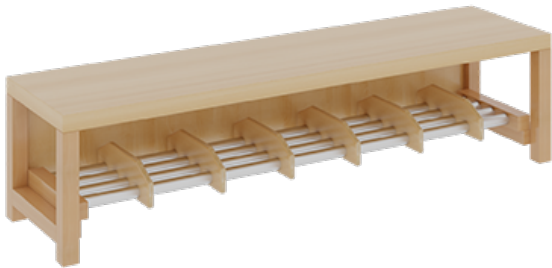

PRODUKTBESCHREIBUNG

"Alle Sachen - von Kopf bis Fuß - und die persönlichen Gegenstände sollen besonders übersichtlich und funktionell aufbewahrt werden...?!" Unsere Komplettgarderoben sind infolge der Fertigung aus lackierten Stützen- und Bankgestellrahmen, 4x4 cm massiven Buche-Holzstollen sehr robust und dauerhaft. Die Ablagen aus melaminbeschichteter Spanplatte haben 15 und 17 cm hohe Fächer sowie eine Bilderleiste. Unter der Fachablage sind in Anzahl der Plätze farbige drehbare Dreifachhaken montiert. Die Sitzfläche besteht ebenfalls aus stabiler melaminbeschichteter Spanplatte, das Dekor ist wählbar. Unter dem Sitz befindet sich ein Schuhrost aus mit RAL 9006 pulverbeschichteten robusten Aluminiumrohren. Die Garderoben sind für die Gesamthöhe 130 bzw. 158 cm konzipiert, die Ablagen können jedoch in beliebiger funktioneller Höhe montiert werden. Die Breite und damit die Anzahl der Sitzplätze sind wählbar. Die Garderoben sind 158 cm hoch, die gewünschte Sitzhöhe ist jedoch wählbar. Die Sitzfläche ist 35 cm tief. Komplettgarderoben können als harmonische Abschlussblenden zusätzliche Seitenwangen erhalten. Bei Aufstellung ohne Wandbefestigung ist die Verwendung raum- und situationsbedingt erforderlich und muss mit dem Lieferanten abgestimmt werden. Je nach Anordnung können Seitenwangen als Art.-Nr. 117 W3 L, 117 W3 R, 117 W3 M, 117 W3 D separat bestellt werden. Die Garderobe ist sicher an einer entsprechend tragfähigen Wand oder anderen Garderoben zu montieren. Die Montage an der richtigen Stelle können sowohl der Hausmeister oder aber unsere Mitarbeiter bei der Anlieferung ausführen, bitten entscheiden Sie dieses bei der Bestellung. Breite: 140 cm für 7 Plätze, Sitzhöhe: 26 cm, Aluminiumrost mit Massivholz-Facheinteilungen für 7 Plätze