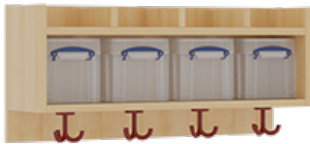

11728100R26

PRODUKTDATENBLATT
WWW.MOEBELWERK-NIESKY.DE

KOMPLETTGARDEROBE MIT EINFACHER ABLAGE INKLUSIVE BOXEN

B/T: 80X35 CM, 4 PLÄTZE, SITZHÖHE 26 CM, 2TEILIG OHNE STÜTZE, ABLAGE ZUR WANDMONTAGE, MIT SCHUHROST AUS ALUMINIUMROHREN

PRODUKTBESCHREIBUNG

"Alle Sachen - von Kopf bis Fuß - und die persönlichen Gegenstände sollen übersichtlich, verschlossen und funktionell aufbewahrt werden...?"

Unsere Komplettgarderoben sind infolge der Fertigung aus lackierten Stützen- und Bankgestellrahmen, 4x4 cm massiven Buche-Holzstollen sehr robust und dauerhaft. In den Fachablagen aus melaminbeschichteter Spanplatte stehen Boxen mit Deckel und darüber 5 cm hohe Ablagen. Unter der Fachablage sind in Anzahl der Plätze farbige drehbare Dreifachhaken montiert. Die Sitzfläche besteht ebenfalls aus stabiler melaminbeschichteter Spanplatte, das Dekor ist wählbar. Darunter befindet sich ein Schuhrost aus mit RAL 9006 pulverbeschichteten robusten Aluminiumrohren. Die Breite und damit die Anzahl der Sitzplätze sowie die gewünschte Sitzhöhe sind wählbar. Die Sitzfläche ist 35 cm tief. Die Garderoben sind für die Gesamthöhe 130 bzw. 158 cm konzipiert, die Ablagen können jedoch in beliebiger funktioneller Höhe montiert werden.

Komplettgarderoben können als harmonische Abschlussblenden zusätzliche Seitenwangen erhalten. Bei Aufstellung ohne Wandbefestigung ist die Verwendung raum- und situationsbedingt erforderlich und muss mit dem Lieferanten abgestimmt werden. Die Garderobe ist sicher an einer entsprechend tragfähigen Wand oder anderen Garderoben zu montieren. Die Montage an der richtigen Stelle können sowohl der Hausmeister oder aber unsere Mitarbeiter bei der Anlieferung ausführen, bitten entscheiden Sie dieses bei der Bestellung. Breite: 80 cm für 4 Plätze, Sitzhöhe: 26 cm, Gesamthöhe (empfohlen) 130 cm