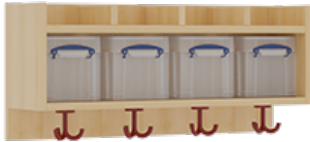

11728100R26

PRODUKTDATENBLATT
WWW.MOEBELWERK-NIESKY.DE

KOMPLETTGARDEROBE MIT EINFACHER ABLAGE INKLUSIVE BOXEN

B/T: 80X35 CM, 4 PLÄTZE, SITZHÖHE 26 CM, 2TEILIG OHNE STÜTZE, ABLAGE ZUR WANDMONTAGE, MIT SCHUHROST AUS ALUMINIUMROHREN

PRODUKTBESCHREIBUNG

"Alle Sachen - von Kopf bis Fuß - und die persönlichen Gegenstände sollen übersichtlich, verschlossen und funktionell aufbewahrt werden...?"

Unsere Komplettgarderoben sind infolge der Fertigung aus lackierten Stützen- und Bankgestellrahmen, 4x4 cm massiven Buche-Holzstollen sehr robust und dauerhaft. In den Fachablagen aus melaminbeschichteter Spanplatte stehen Boxen mit Deckel und darüber 5 cm hohe Ablagen. Unter der Fachablage sind in Anzahl der Plätze farbige drehbare Dreifachhaken montiert. Die Sitzfläche besteht ebenfalls aus stabiler melaminbeschichteter Spanplatte, das Dekor ist wählbar. Darunter befindet sich ein Schuhrost aus mit RAL 9006 pulverbeschichteten robusten Aluminiumrohren. Die Breite und damit die Anzahl der Sitzplätze sowie die gewünschte Sitzhöhe sind wählbar. Die Sitzfläche ist 35 cm tief. Die Garderoben sind für die Gesamthöhe 130 bzw. 158 cm konzipiert, die Ablagen können jedoch in beliebiger funktioneller Höhe montiert werden.

Komplettgarderoben können als harmonische Abschlussblenden zusätzliche Seitenwangen erhalten. Bei Aufstellung ohne Wandbefestigung ist die Verwendung raum- und situationsbedingt erforderlich und muss mit dem Lieferanten abgestimmt werden. Die Garderobe ist sicher an einer entsprechend tragfähigen Wand oder anderen Garderoben zu montieren. Die Montage an der richtigen Stelle können sowohl der Hausmeister oder aber unsere Mitarbeiter bei der Anlieferung ausführen, bitten entscheiden Sie dieses bei der Bestellung. Breite: 80 cm für 4 Plätze, Sitzhöhe: 26 cm, Gesamthöhe (empfohlen) 130 cm