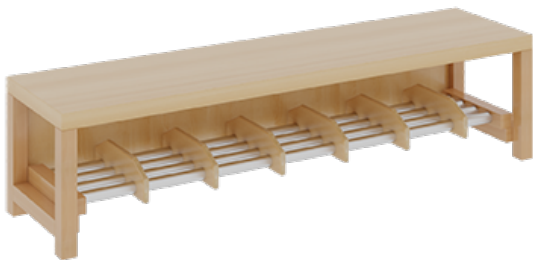

## KOMPLETTGARDEROBE MIT EINFACHER ABLAGE INKLUSIVE BOXEN

B/T: 140X35 CM, 7 PLÄTZE, SITZHÖHE 42 CM, 2TEILIG OHNE STÜTZE, ABLAGE ZUR WANDMONTAGE, ALUROHR-SCHUHROST MIT TRENNUNGEN

### PRODUKTBESCHREIBUNG

"Alle Sachen - von Kopf bis Fuß - und die persönlichen Gegenstände sollen übersichtlich, verschlossen und funktionell aufbewahrt werden...?"

Unsere Komplettgarderoben sind infolge der Fertigung aus lackierten Stützen- und Bankgestellrahmen, 4x4 cm massiven Buche-Holzstollen sehr robust und dauerhaft. In den Fachablagen aus melaminbeschichteter Spanplatte stehen Boxen mit Deckel und darüber 5 cm hohe Ablagen. Unter der Fachablage sind in Anzahl der Plätze farbige drehbare Dreifachhaken montiert. Die Sitzfläche besteht ebenfalls aus stabiler melaminbeschichteter Spanplatte, das Dekor ist wählbar. Darunter befindet sich ein Schuhrost aus mit RAL 9006 pulverbeschichteten robusten Aluminiumrohren. Die Breite und damit die Anzahl der Sitzplätze sowie die gewünschte Sitzhöhe sind wählbar. Die Sitzfläche ist 35 cm tief. Die Garderoben sind für die Gesamthöhe 130 bzw. 158 cm konzipiert, die Ablagen können jedoch in beliebiger funktioneller Höhe montiert werden.

### EIGENSCHAFTEN

- Stabile Komplettgarderobe mit Sitzbank
- Einfache Ablage wandmontiert, mit Mittelwänden
- Fächer mit Boxen und Deckel
- Oben Ablage mit Fachtrennungen
- Gestellrahmen aus Massivholz
- 38 mm dicke stabile Sitzfläche
- Schuhrost aus pulverbeschichteten Aluminiumrohren
- Verschiedene Breiten und Höhen
- Wandmontiert oder auch mit zusätzlichen Seitenwangen
- Seitenwangen je nach Notwendigkeit, Höhe und Anordnung 117 W3(...) bitte separat bestellen!