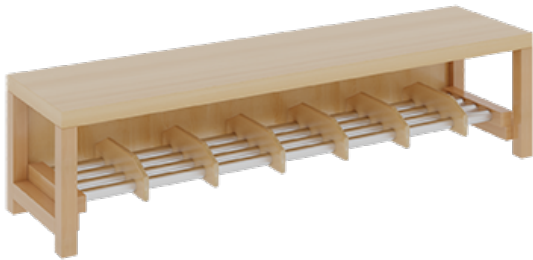

## KOMPLETTGARDEROBE MIT EINFACHER ABLAGE INKLUSIVE BOXEN

B/T: 140X35 CM, 7 PLÄTZE, SITZHÖHE 42 CM, 2TEILIG OHNE STÜTZE, ABLAGE ZUR WANDMONTAGE, ALUROHR-SCHUHROST MIT TRENNUNGEN

### PRODUKTBESCHREIBUNG

"Alle Sachen - von Kopf bis Fuß - und die persönlichen Gegenstände sollen übersichtlich, verschlossen und funktionell aufbewahrt werden...?"

Unsere Komplettgarderoben sind infolge der Fertigung aus lackierten Stützen- und Bankgestellrahmen, 4x4 cm massiven Buche-Holzstollen sehr robust und dauerhaft. In den Fachablagen aus melaminbeschichteter Spanplatte stehen Boxen mit Deckel und darüber 5 cm hohe Ablagen. Unter der Fachablage sind in Anzahl der Plätze farbige drehbare Dreifachhaken montiert. Die Sitzfläche besteht ebenfalls aus stabiler melaminbeschichteter Spanplatte, das Dekor ist wählbar. Darunter befindet sich ein Schuhrost aus mit RAL 9006 pulverbeschichteten robusten Aluminiumrohren. Die Breite und damit die Anzahl der Sitzplätze sowie die gewünschte Sitzhöhe sind wählbar. Die Sitzfläche ist 35 cm tief. Die Garderoben sind für die Gesamthöhe 130 bzw. 158 cm konzipiert, die Ablagen können jedoch in beliebiger funktioneller Höhe montiert werden.

### EIGENSCHAFTEN

- Stabile Komplettgarderobe mit Sitzbank
- Einfache Ablage wandmontiert, mit Mittelwänden
- Fächer mit Boxen und Deckel
- Oben Ablage mit Fachtrennungen
- Gestellrahmen aus Massivholz
- 38 mm dicke stabile Sitzfläche
- Schuhrost aus pulverbeschichteten Aluminiumrohren
- Verschiedene Breiten und Höhen
- Wandmontiert oder auch mit zusätzlichen Seitenwangen
- Seitenwangen je nach Notwendigkeit, Höhe und Anordnung 117 W3(...) bitte separat bestellen!