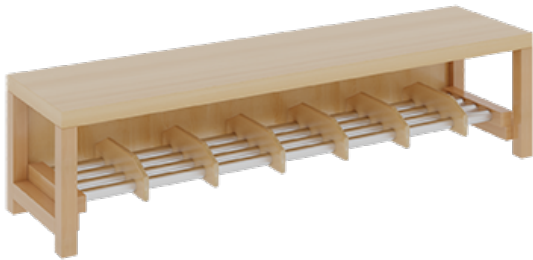

11728400RF42

PRODUKTDATENBLATT
WWW.MOEBELWERK-NIESKY.DE

KOMPLETTGARDEROBE MIT EINFACHER ABLAGE INKLUSIVE BOXEN

B/T: 140X35 CM, 7 PLÄTZE, SITZHÖHE 42 CM, 2TEILIG OHNE STÜTZE, ABLAGE ZUR WANDMONTAGE, ALUROHR-SCHUHROST MIT TRENNUNGEN

PRODUKTBESCHREIBUNG

"Alle Sachen - von Kopf bis Fuß - und die persönlichen Gegenstände sollen übersichtlich, verschlossen und funktionell aufbewahrt werden...!"

Unsere Komplettgarderoben sind infolge der Fertigung aus lackierten Stützen- und Bankgestellrahmen, 4x4 cm massiven Buche-Holzstollen sehr robust und dauerhaft. In den Fachablagen aus melaminbeschichteter Spanplatte stehen Boxen mit Deckel und darüber 5 cm hohe Ablagen. Unter der Fachablage sind in Anzahl der Plätze farbige drehbare Dreifachhaken montiert. Die Sitzfläche besteht ebenfalls aus stabiler melaminbeschichteter Spanplatte, das Dekor ist wählbar. Darunter befindet sich ein Schuhrost aus mit RAL 9006 pulverbeschichteten robusten Aluminiumrohren. Die Breite und damit die Anzahl der Sitzplätze sowie die gewünschte Sitzhöhe sind wählbar. Die Sitzfläche ist 35 cm tief. Die Garderoben sind für die Gesamthöhe 130 bzw. 158 cm konzipiert, die Ablagen können jedoch in beliebiger funktioneller Höhe montiert werden.

EIGENSCHAFTEN

- Stabile Komplettgarderobe mit Sitzbank
- Einfache Ablage wandmontiert, mit Mittelwänden
- Fächer mit Boxen und Deckel
- Oben Ablage mit Fachtrennungen
- Gestellrahmen aus Massivholz
- 38 mm dicke stabile Sitzfläche
- Schuhrost aus pulverbeschichteten Aluminiumrohren
- Verschiedene Breiten und Höhen
- Wandmontiert oder auch mit zusätzlichen Seitenwangen
- Seitenwangen je nach Notwendigkeit, Höhe und Anordnung 117 W3(...) bitte separat bestellen!